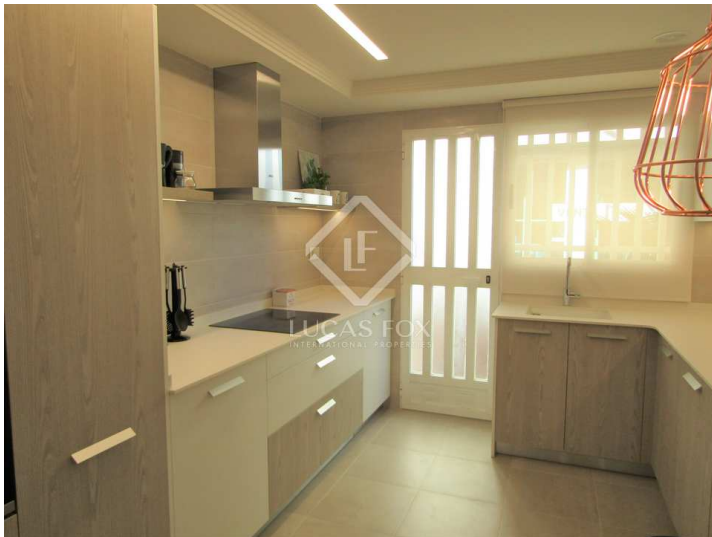

3.600 € al mes Casa / Villa - Alquilado/a

Magnífico adosado con reforma a estrenar en alquiler en la Patacona

España » Valencia » Valencia ciudad » Patacona / Alboraya » 46120

4   **3**   **260m²**   **40m²**
Dormitorios   Baños   Plano   Terraza

Información importante referente a las propiedades ofrecidas por Lucas Fox. Los datos de cada inmueble no son parte de una oferta o de un contrato. No deben considerarse exactas o factuales las declaraciones hechas por Lucas Fox, verbalmente o por escrito, con respecto al inmueble, el estado en que se encuentra o su valor. Ni Lucas Fox ni ningún otro agente asociado tiene ninguna autoridad para hacer declaraciones sobre el inmueble y, en consecuencia, toda información está libre de responsabilidad por parte de los agentes, vendedor(es) arrendador(es). Antes de firmar cualquier documento relacionado con el inmueble, recomendamos a todos los clientes que consulten un abogado independiente y, si es necesario, hagan una investigación para determinar su estado y dimensiones. El comprador debe verificar las áreas, dimensiones y distancias puesto que solo son aproximadas.

Contáctenos sobre esta propiedad

+34 960 077 790 • valencia@lucasfox.com • lucasfox.es • Calle Hernán Cortés 28, Valencia, España