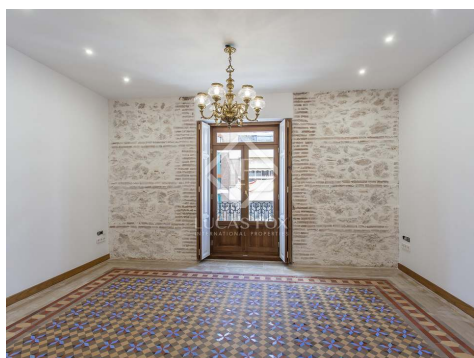

€2,000 al mes Piso - En alquiler

Magnífico piso con reforma a estrenar en alquiler en Pla del Remei

España » Valencia » Valencia ciudad » El Pla del Remei » 46004

4   **3**   **130m²**
Dormitorios   Baños   Construidos

Contáctenos sobre esta propiedad

lucasfox.es