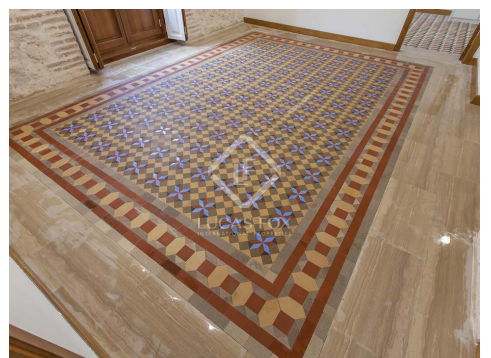

€2,000 al mes Piso - En alquiler

Magnífico piso con reforma a estrenar en alquiler en Pla del Remei

España » Valencia » Valencia ciudad » El Pla del Remei » 46004

4   **3**   **130m²**
Dormitorios   Baños   Construidos

Contáctenos sobre esta propiedad

lucasfox.es