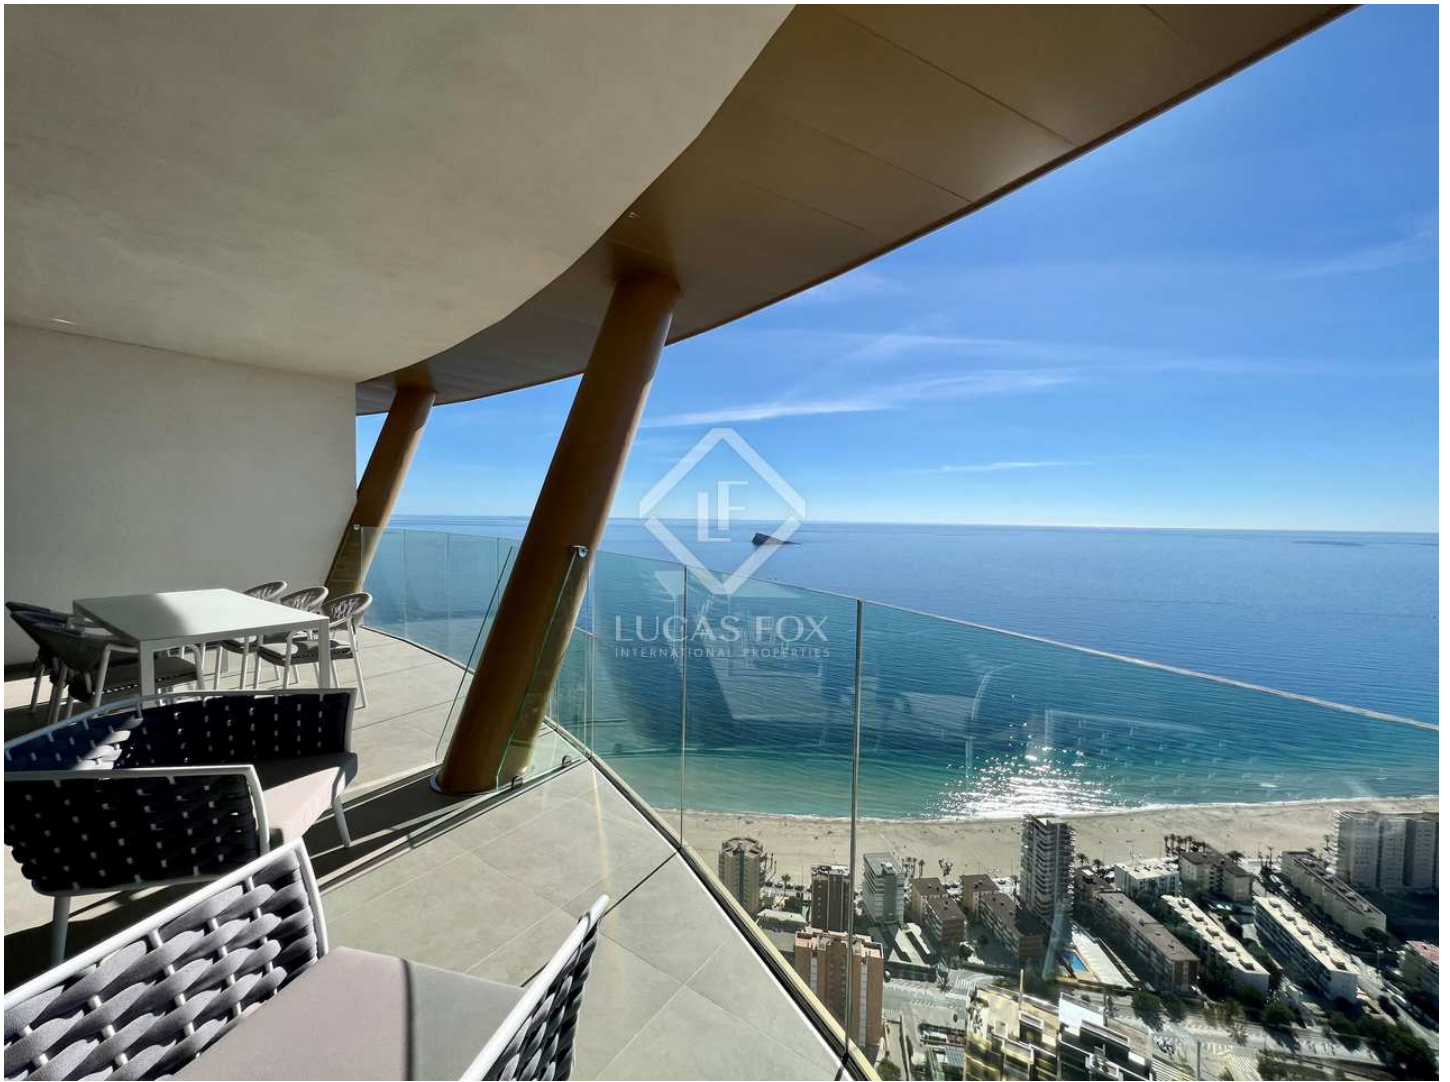

1.650.000 € Piso - En venta

Exclusivo piso en venta en el edificio más alto de España, con diseño único y vistas panorámicas al mar y la montaña en Benidorm.

España » Costa Blanca » Benidorm Poniente » 03502

3   **3**   **231m²**
Dormitorios   Baños   Plano

Contáctenos sobre esta propiedad

+34 965 208 331 • altea@lucasfox.es • lucasfox.es • Plaza de los Deportes, Altea, Alicante, España