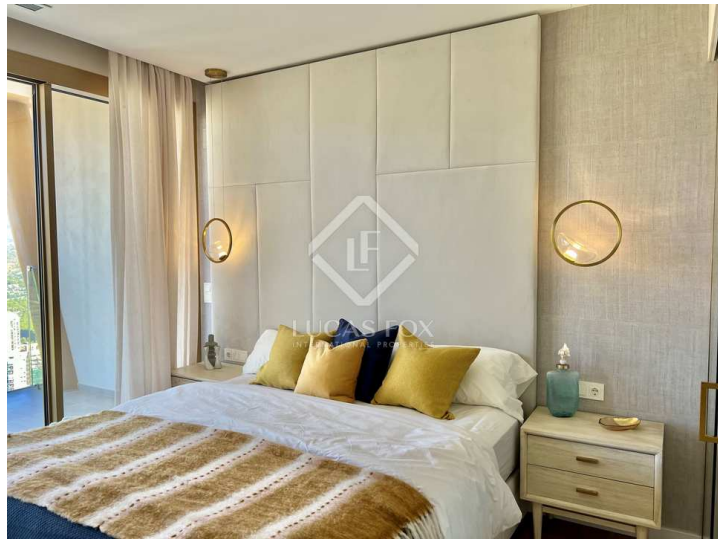

1.650.000 € Piso - En venta

Exclusivo piso en venta en el edificio más alto de España, con diseño único y vistas panorámicas al mar y la montaña en Benidorm.

España » Costa Blanca » Benidorm Poniente » 03502

3   **3**   **231m²**
Dormitorios   Baños   Plano

Información importante referente a las propiedades ofrecidas por Lucas Fox. Los datos de cada inmueble no son parte de una oferta o de un contrato. No deben considerarse exactas o factuales las declaraciones hechas por Lucas Fox, verbalmente o por escrito, con respecto al inmueble, el estado en que se encuentra o su valor. Ni Lucas Fox ni ningún otro agente asociado tiene ninguna autoridad para hacer declaraciones sobre el inmueble y, en consecuencia, toda información está libre de responsabilidad por parte de los agentes, vendedor(es) arrendador(es). Antes de firmar cualquier documento relacionado con el inmueble, recomendamos a todos los clientes que consulten un abogado independiente y, si es necesario, hagan una investigación para determinar su estado y dimensiones. El comprador debe verificar las áreas, dimensiones y distancias puesto que solo son aproximadas.

Contáctenos sobre esta propiedad

+34 965 208 331 • altea@lucasfox.es • lucasfox.es • Plaza de los Deportes, Altea, Alicante, España