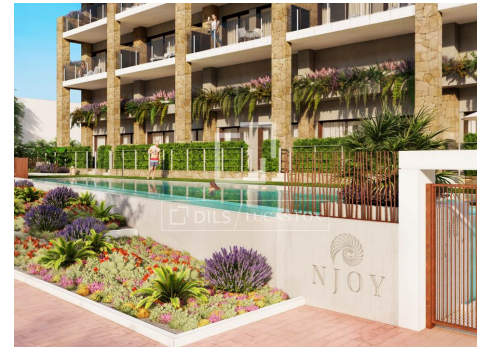

Precio desde 529.000 € New development

Exclusivo residencial de 18 viviendas en primera línea de mar en Villajoyosa con diseño contemporáneo

Una promoción de obra nueva de Pisos en venta en El Campello, Costa Blanca con precios desde 529,000 €, 1 Pisos disponibles

Precio desde 529.000 € New development

Exclusivo residencial de 18 viviendas en primera línea de mar en Villajoyosa con diseño contemporáneo

Un proyecto boutique junto al Mediterráneo que combina arquitectura moderna, amplias terrazas, privacidad y zonas comunes pensadas para disfrutar del estilo de vida costero durante todo el año

La arquitectura contemporánea del conjunto apuesta por líneas limpias, amplias terrazas y grandes ventanales que potencian la sensación de amplitud y continuidad entre los espacios interiores y exteriores. Cada vivienda ha sido concebida con una distribución moderna y funcional, priorizando el confort, la luminosidad y la calidad de vida durante todo el año.

En conjunto, se trata de una propuesta residencial moderna y cuidada, donde arquitectura, ubicación y estilo de vida se unen para crear una experiencia única frente al mar.

- Piscina panorámica frente al mar
- Jacuzzi climatizado
- Zonas ajardinadas
- Espacios de relax y descanso
- Gimnasio exterior
- Aparcamiento para residentes
- Preinstalación para carga de vehículos eléctricos