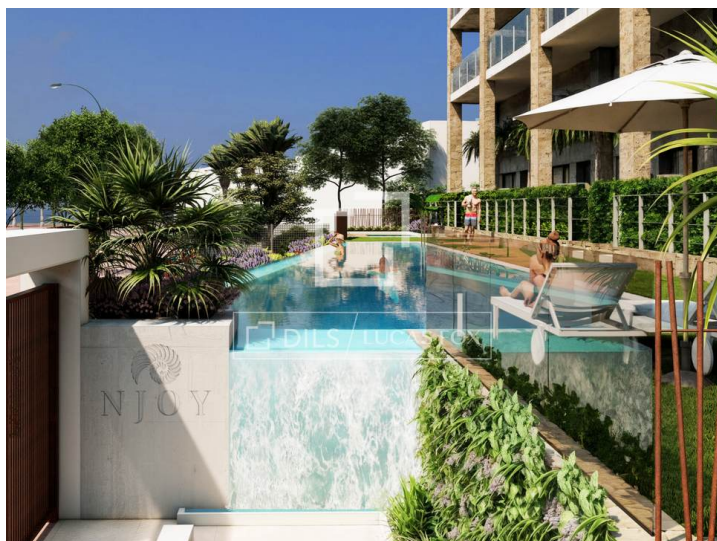

Precio desde 529.000 € New development

Exclusivo residencial de 18 viviendas en primera línea de mar en Villajoyosa con diseño contemporáneo

Unidades en esta promoción

Tipo	Estado	Planta	Distribución	Dimensiones

Piso	529.000 €	Planta 2	1 Dormitorios 1 Baños	67m², Terraza 13m²

Información importante referente a las propiedades ofrecidas por Lucas Fox. Los datos de cada inmueble no son parte de una oferta o de un contrato. No deben considerarse exactas o factuales las declaraciones hechas por Lucas Fox, verbalmente o por escrito, con respecto al inmueble, el estado en que se encuentra o su valor. Ni Lucas Fox ni ningún otro agente asociado tiene ninguna autoridad para hacer declaraciones sobre el inmueble y, en consecuencia, toda información está libre de responsabilidad por parte de los agentes, vendedor(es) arrendador(es). Antes de firmar cualquier documento relacionado con el inmueble, recomendamos a todos los clientes que consulten un abogado independiente y, si es necesario, hagan una investigación para determinar su estado y dimensiones. El comprador debe verificar las áreas, dimensiones y distancias puesto que solo son aproximadas.

Contáctenos sobre esta propiedad

+34 965 208 331 · altea@lucasfox.es · lucasfox.es · Plaza de los Deportes, Altea, Alicante, España