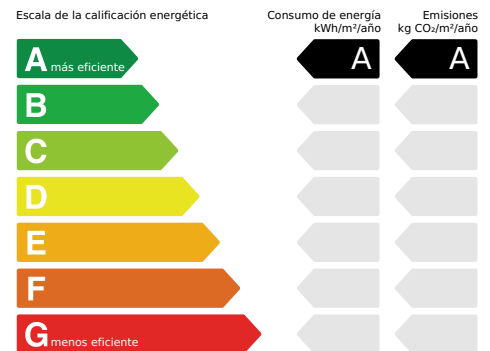

Contáctenos sobre esta propiedad

+34 965 208 331 · altea@lucasfox.es · lucasfox.es · Plaza de los Deportes, Altea, Alicante, España