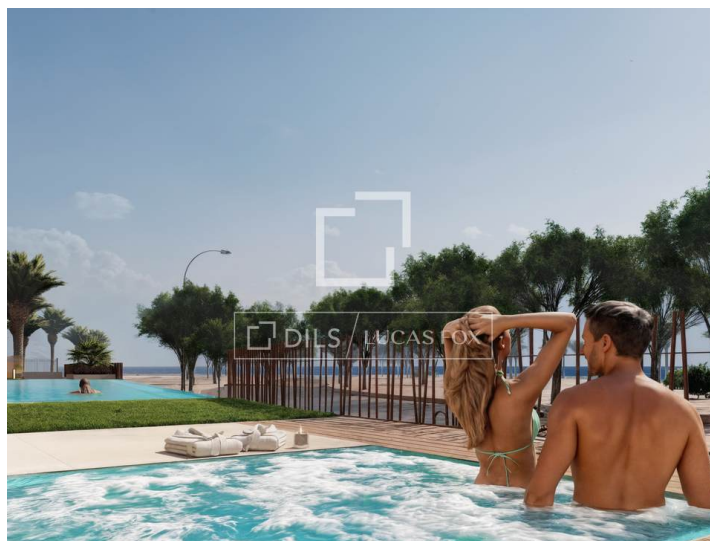

Precio desde 529.000 € New development

Exclusivo residencial de 18 viviendas en primera línea de mar en Villajoyosa con diseño contemporáneo

Unidades en esta promoción

Tipo	Estado	Planta	Distribución	Dimensiones

Piso	529.000 €	Planta 2	1 Dormitorios 1 Baños	67m², Terraza 13m²

Información importante referente a las propiedades ofrecidas por Lucas Fox. Los datos de cada inmueble no son parte de una oferta o de un contrato. No deben considerarse exactas o factuales las declaraciones hechas por Lucas Fox, verbalmente o por escrito, con respecto al inmueble, el estado en que se encuentra o su valor. Ni Lucas Fox ni ningún otro agente asociado tiene ninguna autoridad para hacer declaraciones sobre el inmueble y, en consecuencia, toda información está libre de responsabilidad por parte de los agentes, vendedor(es) arrendador(es). Antes de firmar cualquier documento relacionado con el inmueble, recomendamos a todos los clientes que consulten un abogado independiente y, si es necesario, hagan una investigación para determinar su estado y dimensiones. El comprador debe verificar las áreas, dimensiones y distancias puesto que solo son aproximadas.

Contáctenos sobre esta propiedad

+34 965 208 331 · altea@lucasfox.es · lucasfox.es · Plaza de los Deportes, Altea, Alicante, España