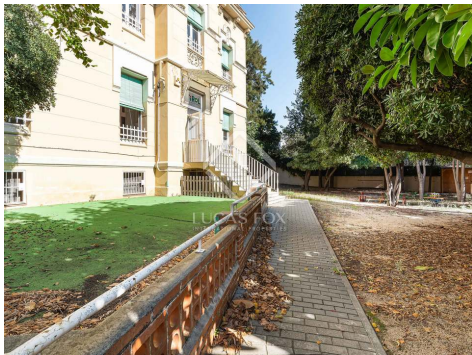

€8,700 al mes Casa / Villa - En alquiler

Excepcional casa de época en alquiler en avenida del Tibidabo, en Sant Gervasi - La Bonanova

España » Barcelona » Barcelona Ciudad » El Putxet »

6 Dormitorios **3** Baños **690m²** Construidos **926m²** Tamaño parcela

España » Barcelona » Barcelona Ciudad » El Putxet »

6 Dormitorios **3** Baños **690m²** Construidos **926m²** Tamaño parcela

DESCRIPCIÓN

Magnífica oportunidad para alquilar una torre novecentista de 690 m² construidos en una parcela de 926 m² en la exclusiva avenida Tibidabo. Puede ser apta tanto para vivienda como para oficina o sede de empresa.

En la prestigiosa Avenida Tibidabo, encontramos situada esta increíble casa modernista de 690 m² rodeada por un amplio y agradable jardín, el cual también podría habilitarse como zona de aparcamiento para vehículos. En una esquina del jardín hay una pequeña caseta de obra de 37 m² con un aseo.

La casa es de las más antiguas del barrio y se ha conservado en muy buen estado a lo largo de los años. Consta de tres plantas y un gran subsuelo.

La vivienda se presenta para reformar integralmente. Dispone de gas natural y calefacción, y conserva elementos de época como los suelos hidráulicos y los techos altos artesonados.