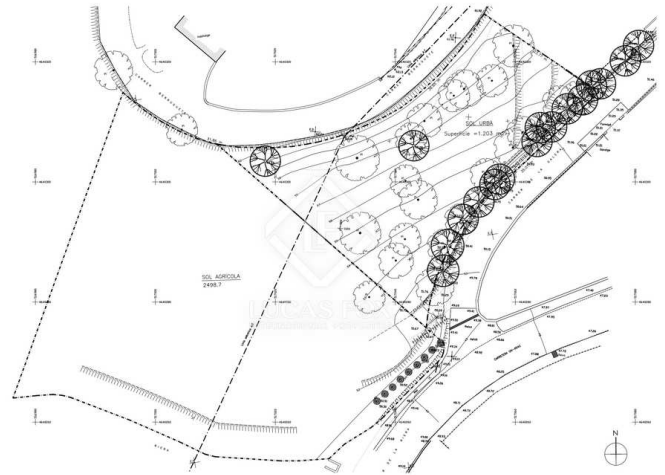

La normativa de edificación aplicable al terreno, que se compone de una parte urbana y otra rústica, es la siguiente:

- Potencial para construir una vivienda independiente con piscina
- Ocupación máxima de la parcela: 25 % (300,75 m²)
- Tamaño máximo de construcción: 0,40 (481,20 m² sobre rasante + 175m² aproximadamente de subterráneo)
- Altura máxima: 7 metros (planta baja y primera planta)

675.000 € Parcela - En venta

Fantástica parcela con vistas al mar en venta a poca distancia a pie de la playa en Tamariu, Costa Brava

España » Costa Brava » Llafranc / Calella / Tamariu » 17212

3.702m²

Tamaño parcela

PROPOSTA D'HABITATGE A TAMARIU

CLASSIFICACIÓ SÒL
6/11/2020

PROPOSTA D'HABITATGE A TAMARIU

AIXECAMENT TOPOGRÀFIC
6/11/2020

PROPOSTA D'HABITATGE A TAMARIU

PLANTA BAIXA
6/11/2020

PROPOSTA D'HABITATGE A TAMARIU