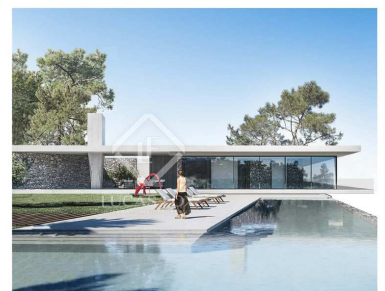

PROPOSTA D' HABITATGE A TAMARIU

VISTA CAMER GALERA

PROPOSTA D' HABITATGE A TAMARIU

PROPOSTA D' HABITATGE A TAMARIU

VISTA ESPAI EXTERIOR

PROPOSTA D' HABITATGE A TAMARIU

VISTA FACINA A JARDI

Contáctenos sobre esta propiedad

Lucas Fox presenta esta fantástica parcela de 3.702 m² con vistas al mar y rodeada de zona verde, además de mucha privacidad, en Tamariu, una de las zonas más exclusivas de toda la Costa Brava. La parcela, que se encuentra a poca distancia de la playa y del centro de Tamariu, se sitúa en una tranquila calle residencial y disfruta de una excelente orientación sur.

La normativa de edificación aplicable al terreno, que se compone de una parte urbana y otra rústica, es la siguiente:

- Potencial para construir una vivienda independiente con piscina
- Ocupación máxima de la parcela: 25 % (300,75 m²)
- Tamaño máximo de construcción: 0,40 (481,20 m² sobre rasante + 175m² aproximadamente de subterráneo)
- Altura máxima: 7 metros (planta baja y primera planta)

La parcela sería un proyecto ideal para un inversor o para un comprador privado que desee construir una casa de vacaciones en uno de los destinos costeros más solicitados de la Costa Brava.

Disponemos de un anteproyecto adaptado a la normativa actual realizado por un arquitecto.