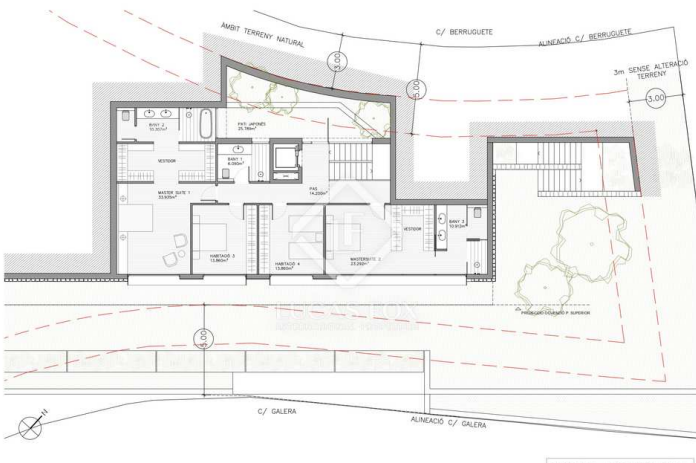

La normativa de edificación aplicable al terreno, que se compone de una parte urbana y otra rústica, es la siguiente:

- Potencial para construir una vivienda independiente con piscina
- Ocupación máxima de la parcela: 25 % (300,75 m²)
- Tamaño máximo de construcción: 0,40 (481,20 m² sobre rasante + 175m² aproximadamente de subterráneo)
- Altura máxima: 7 metros (planta baja y primera planta)

PROPOSTA D'HABITATGE A TAMARIU

CLASSIFICACIÓ SÒL
6/11/2020

PROPOSTA D'HABITATGE A TAMARIU

AIXECAMENT TOPOGRÀFIC
6/11/2020

PROPOSTA D'HABITATGE A TAMARIU

PLANTA BAIXA
6/11/2020

PROPOSTA D'HABITATGE A TAMARIU