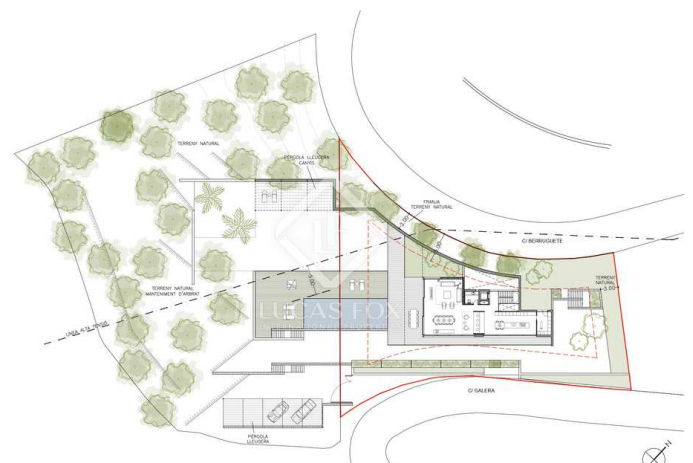

PROPOSTA D' HABITATGE A TAMARIU

VISTA CAMER GALERA

PROPOSTA D' HABITATGE A TAMARIU

PROPOSTA D' HABITATGE A TAMARIU

VISTA ESPAI EXTERIOR

PROPOSTA D' HABITATGE A TAMARIU

VISTA FACINA A JARDI

Contáctenos sobre esta propiedad

La normativa de edificación aplicable al terreno, que se compone de una parte urbana y otra rústica, es la siguiente:

- Potencial para construir una vivienda independiente con piscina
- Ocupación máxima de la parcela: 25 % (300,75 m²)
- Tamaño máximo de construcción: 0,40 (481,20 m² sobre rasante + 175m² aproximadamente de subterráneo)
- Altura máxima: 7 metros (planta baja y primera planta)

PROPOSTA D'HABITATGE A TAMARIU

CLASSIFICACIÓ SÒL
6/11/2020

PROPOSTA D'HABITATGE A TAMARIU

AIXECAMENT TOPOGRÀFIC
6/11/2020

PROPOSTA D'HABITATGE A TAMARIU

PLANTA BAIXA
6/11/2020

PROPOSTA D'HABITATGE A TAMARIU