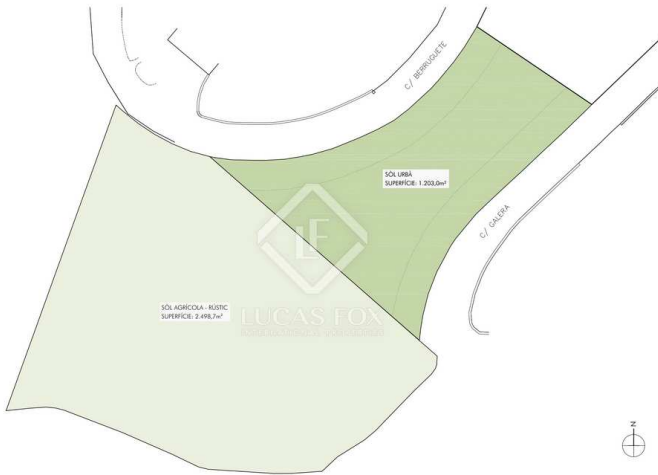

675.000 € Parcela - En venta

Fantástica parcela con vistas al mar en venta a poca distancia a pie de la playa en Tamariu, Costa Brava

España » Costa Brava » Llafranc / Calella / Tamariu » 17212

3.702m²

Tamaño parcela

PROPOSTA D'HABITATGE A TAMARIU

CLASSIFICACIÓ SÒL
6/11/2020