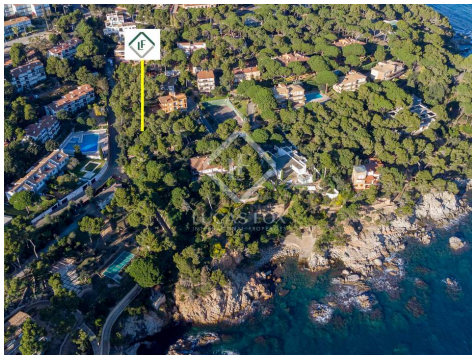

510.000 € Parcela - En venta

Fantástica parcela de 857 m² con vistas al mar en venta a pocos pasos de la playa de El Golfet, en Calella de Palafrugell

España » Costa Brava » Llafranc / Calella / Tamariu » Calella de Palafrugell » 17210

857m²

Tamaño parcela

Contáctenos sobre esta propiedad

+34 872 22 32 62 • costabrava@lucasfox.com • lucasfox.es • Calle Forgas i Elias 6, Begur, España

510.000 € Parcela - En venta

Fantástica parcela de 857 m² con vistas al mar en venta a pocos pasos de la playa de El Golfet, en Calella de Palafrugell

España » Costa Brava » Llafranc / Calella / Tamariu » Calella de Palafrugell » 17210

857m²

Tamaño parcela

DESCRIPCIÓN

Fantástica parcela de 857 m² con vistas al mar y orientación sur en venta a pocos pasos de la playa de El Golfet, en Calella de Palafrugell, Costa Brava.

Fantástica parcela de 857 m² con vistas al mar en Calella de Palafrugell, una de las zonas más exclusivas de toda la Costa Brava.

La parcela, que se encuentra a poca distancia a pie de la playa d'El Golfet, se sitúa en una tranquila calle residencial y disfruta de una excelente orientación sur.