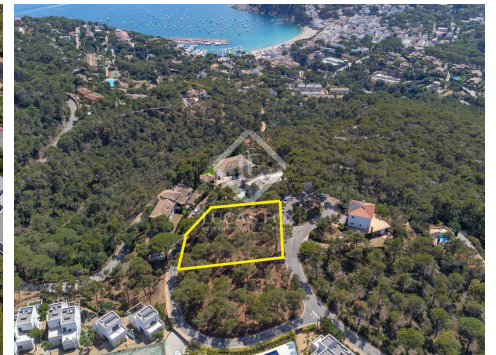

600.000 € Parcela - En venta

Fantástica parcela de 1.530 m² con vistas al mar en venta en la zona del Far de Sant Sebastià, en Llafranc

España » Costa Brava » Llafranc / Calella / Tamariu » 17212

1.530m² 1.530m²
Plano Tamaño parcela

Oportunidad de Adquirir un Terreno Edificable con Vistas al Mar en Llafranc

Esta exclusiva oportunidad te ofrece la posibilidad de adquirir un terreno edificable con vistas al mar en la codiciada zona del Far de Sant Sebastià, en Llafranc. Estratégicamente ubicado a poca distancia de la playa, el puerto deportivo y el centro de la ciudad, así como de Palafrugell, este terreno ofrece una ubicación privilegiada en la Costa Brava.

La parcela, que abarca 1.530 m² y está orientada al sureste, se encuentra entre Tamariu y Llafranc. Es perfecta para la construcción de una casa unifamiliar de dos plantas, con garaje, jardín y piscina. La normativa actual permite lo siguiente:

Además, existe la posibilidad de adquirir el terreno colindante de 1.352 m², que cuenta con las mismas características y tiene un precio de venta de 600.000 €. Esto brindaría la oportunidad de obtener un terreno excepcional de 2.882 m² en total.