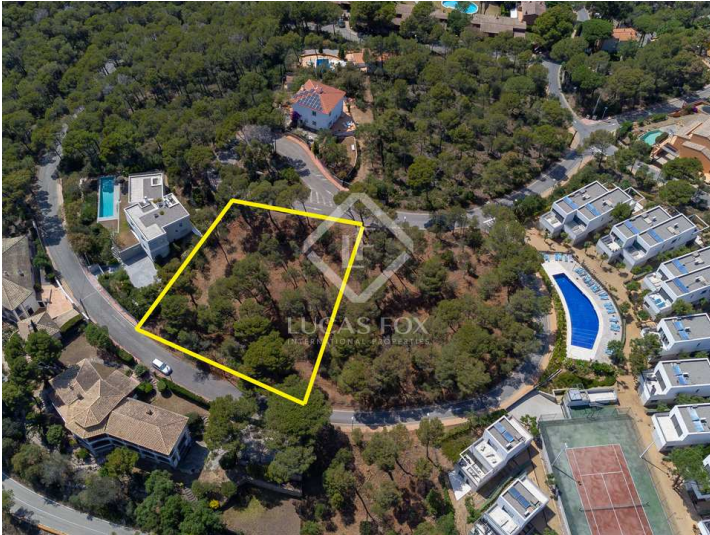

600.000 € Parcela - En venta

Fantástica parcela de 1.530 m² con vistas al mar en venta en la zona del Far de Sant Sebastià, en Llafranc

España » Costa Brava » Llafranc / Calella / Tamariu » 17212

1.530m²   1.530m²
Plano   Tamaño parcela

Información importante referente a las propiedades ofrecidas por Lucas Fox. Los datos de cada inmueble no son parte de una oferta o de un contrato. No deben considerarse exactas o factuales las declaraciones hechas por Lucas Fox, verbalmente o por escrito, con respecto al inmueble, el estado en que se encuentra o su valor. Ni Lucas Fox ni ningún otro agente asociado tiene ninguna autoridad para hacer declaraciones sobre el inmueble y, en consecuencia, toda información está libre de responsabilidad por parte de los agentes, vendedor(es) arrendador(es). Antes de firmar cualquier documento relacionado con el inmueble, recomendamos a todos los clientes que consulten un abogado independiente y, si es necesario, hagan una investigación para determinar su estado y dimensiones. El comprador debe verificar las áreas, dimensiones y distancias puesto que solo son aproximadas.

Contáctenos sobre esta propiedad

+34 872 22 32 62 • costabrava@lucasfox.com • lucasfox.es • Calle Forgas i Elias 6, Begur, España