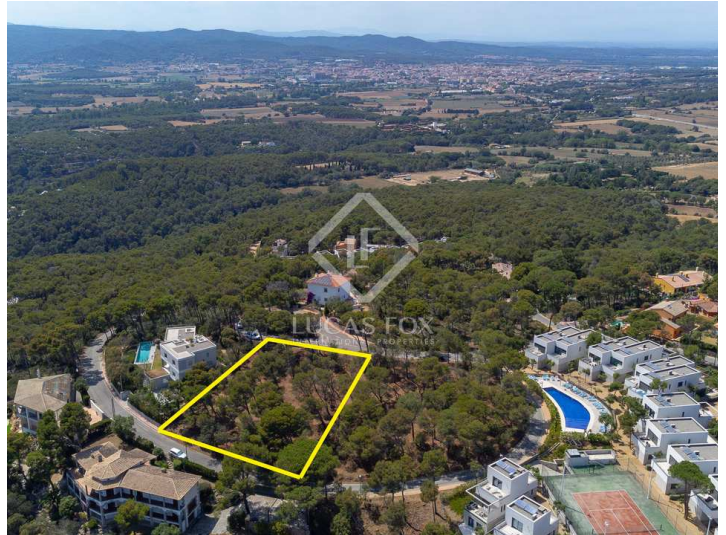

600.000 € Parcela - En venta

Fantástica parcela de 1.530 m² con vistas al mar en venta en la zona del Far de Sant Sebastià, en Llafranc

España » Costa Brava » Llafranc / Calella / Tamariu » 17212

1.530m²   1.530m²
Plano   Tamaño parcela

Información importante referente a las propiedades ofrecidas por Lucas Fox. Los datos de cada inmueble no son parte de una oferta o de un contrato. No deben considerarse exactas o factuales las declaraciones hechas por Lucas Fox, verbalmente o por escrito, con respecto al inmueble, el estado en que se encuentra o su valor. Ni Lucas Fox ni ningún otro agente asociado tiene ninguna autoridad para hacer declaraciones sobre el inmueble y, en consecuencia, toda información está libre de responsabilidad por parte de los agentes, vendedor(es) arrendador(es). Antes de firmar cualquier documento relacionado con el inmueble, recomendamos a todos los clientes que consulten un abogado independiente y, si es necesario, hagan una investigación para determinar su estado y dimensiones. El comprador debe verificar las áreas, dimensiones y distancias puesto que solo son aproximadas.

Contáctenos sobre esta propiedad

+34 872 22 32 62 • costabrava@lucasfox.com • lucasfox.es • Calle Forgas i Elias 6, Begur, España