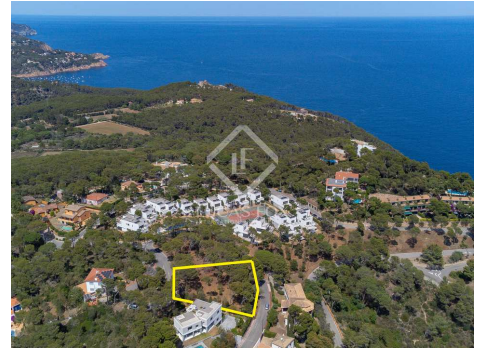

España » Costa Brava » Llafranc / Calella / Tamariu » 17212

1.530m² 1.530m²
Plano Tamaño parcela

DESCRIPCIÓN

Fantástica parcela de 1.530 m² con vistas al mar en venta en la zona del Far de Sant Sebastià, a poca distancia del centro y de la playa de Llafranc, Costa Brava.

Oportunidad de Adquirir un Terreno Edificable con Vistas al Mar en Llafranc

Esta exclusiva oportunidad te ofrece la posibilidad de adquirir un terreno edificable con vistas al mar en la codiciada zona del Far de Sant Sebastià, en Llafranc. Estratégicamente ubicado a poca distancia de la playa, el puerto deportivo y el centro de la ciudad, así como de Palafrugell, este terreno ofrece una ubicación privilegiada en la Costa Brava.

La parcela, que abarca 1.530 m² y está orientada al sureste, se encuentra entre Tamariu y Llafranc. Es perfecta para la construcción de una casa unifamiliar de dos plantas, con garaje, jardín y piscina. La normativa actual permite lo siguiente:

Además, existe la posibilidad de adquirir el terreno colindante de 1.352 m², que cuenta con las mismas características y tiene un precio de venta de 600.000 €. Esto brindaría la oportunidad de obtener un terreno excepcional de 2.882 m² en total.