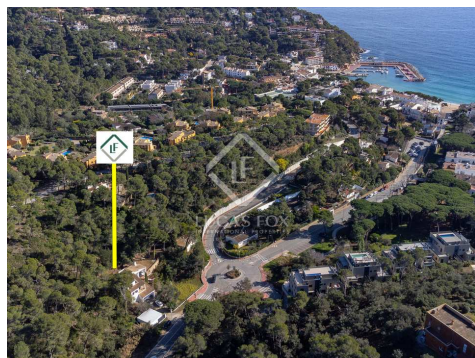

550.000 € Parcela - En venta - Propiedad en exclusiva

Excelente parcela llana de 800 m², a poca distancia a pie de la playa en Llafranc

España » Costa Brava » Llafranc / Calella / Tamariu » 17211

800m²

Tamaño parcela

Contáctenos sobre esta propiedad

+34 872 22 32 62 • costabrava@lucasfox.com • lucasfox.es • Calle Forgas i Elias 6, Begur, España