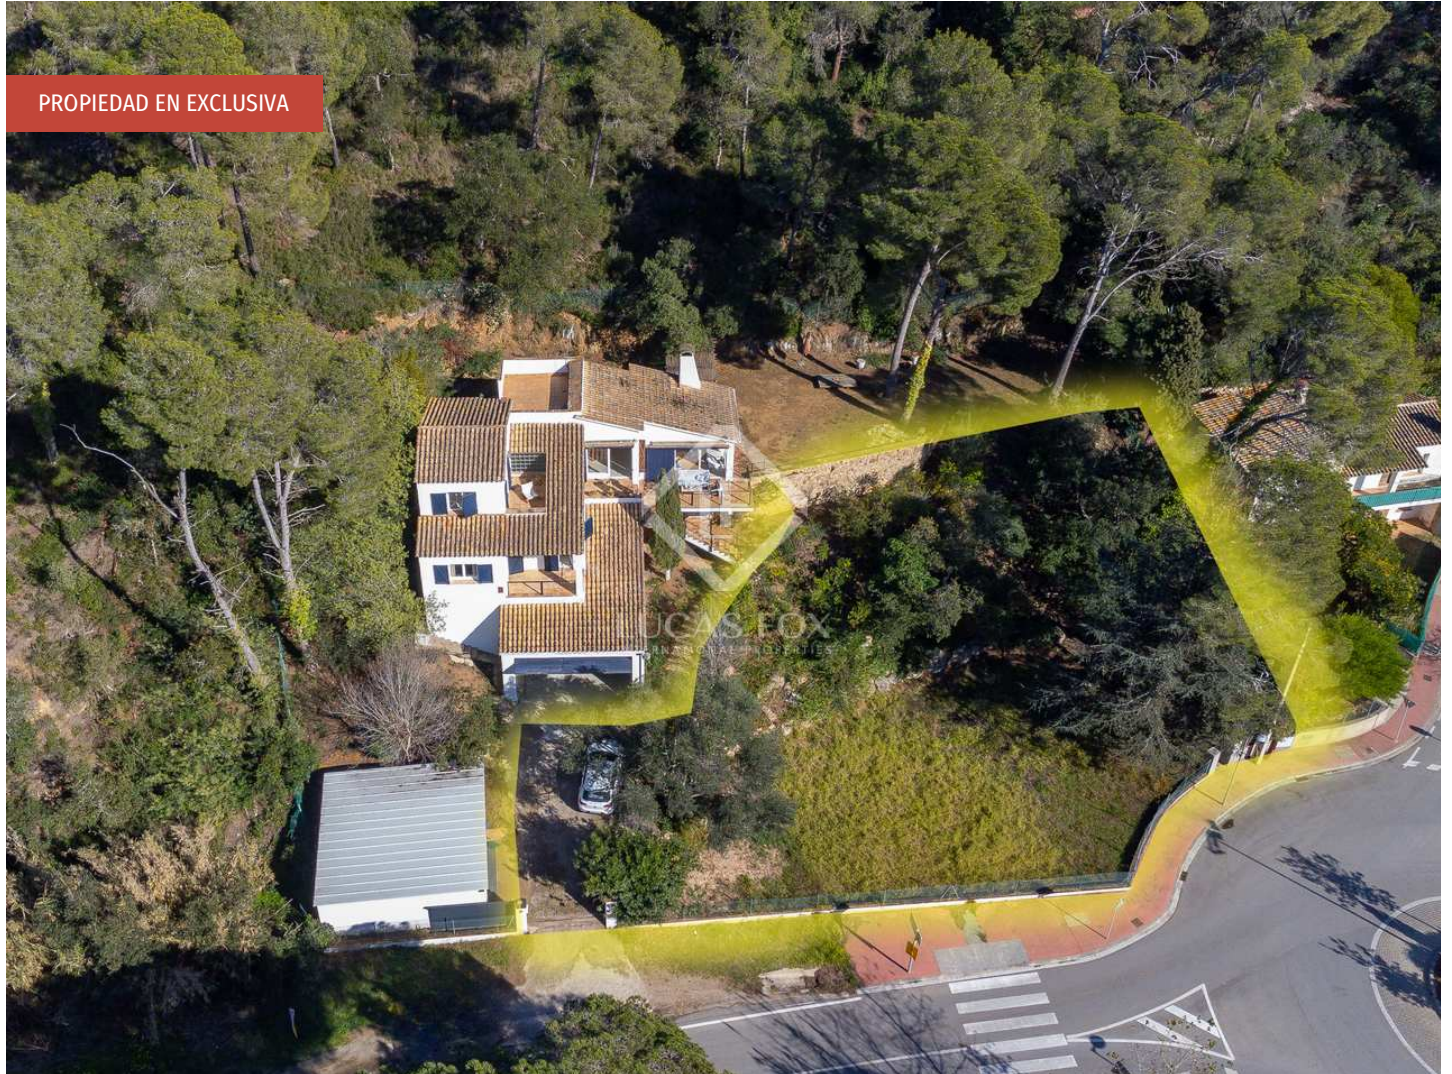

550.000 € Parcela - En venta - Propiedad en exclusiva

Excelente parcela llana de 800 m², a poca distancia a pie de la playa en Llafranc

España » Costa Brava » Llafranc / Calella / Tamariu » 17211

800m²

Tamaño parcela

España » Costa Brava » Llafranc / Calella / Tamariu » 17211

800m²

Tamaño parcela

DESCRIPCIÓN

Excelente terreno llano de 800 m2 en venta, con fácil acceso y situado a poca distancia a pie de la playa en Llafranc, Costa Brava

Una oportunidad excepcional en la demandada área de Llafranc. Terreno llano urbanizable de 800 m2, ofreciendo una ubicación privilegiada con fácil acceso y a un corto y fácil paseo de la famosa playa de Llafranc, en Costa Brava.

Ubicado en uno de los barrios más deseados de Llafranc, este terreno cuenta con un terreno conveniente, lo que lo hace fácilmente accesible.

Las fotos proporcionan un ejemplo e indican los límites del terreno, segregado de la propiedad vecina.