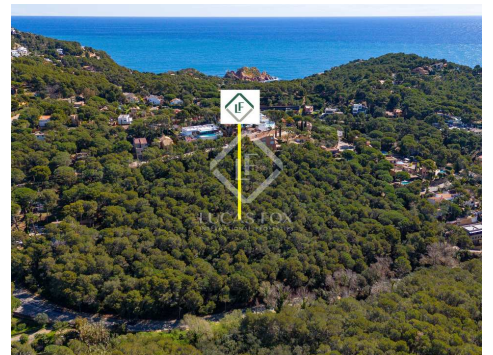

27.000m²

Tamaño parcela

Contáctenos sobre esta propiedad

+34 872 22 32 62 • costabrava@lucasfox.com • lucasfox.es • Calle Forgas i Elias 6, Begur, España

1.100.000 € Parcela - En venta - Propiedad Nueva

Fantástica parcela de 22000m2 urbanizables situada a pocos pasos de la playa de Tamariu, Costa Brava

España » Costa Brava » Llafranc / Calella / Tamariu »

27.000m²

Tamaño parcela

DESCRIPCIÓN

Fantástica parcela situada a pocos pasos de la playa de Tamariu, pendiente de urbanizar y con la posibilidad de construir hasta 14 casas unifamiliares y 1 Hotel, ideal inversores

Esta fantástica parcela de casi 30.000m2 totales se encuentra en una ubicación ideal, a pocos pasos de la playa de Tamariu y de los servicios de este bonito pueblo costero.

La normativa actual de la parcela ofrece la posibilidad de construir lo siguiente: