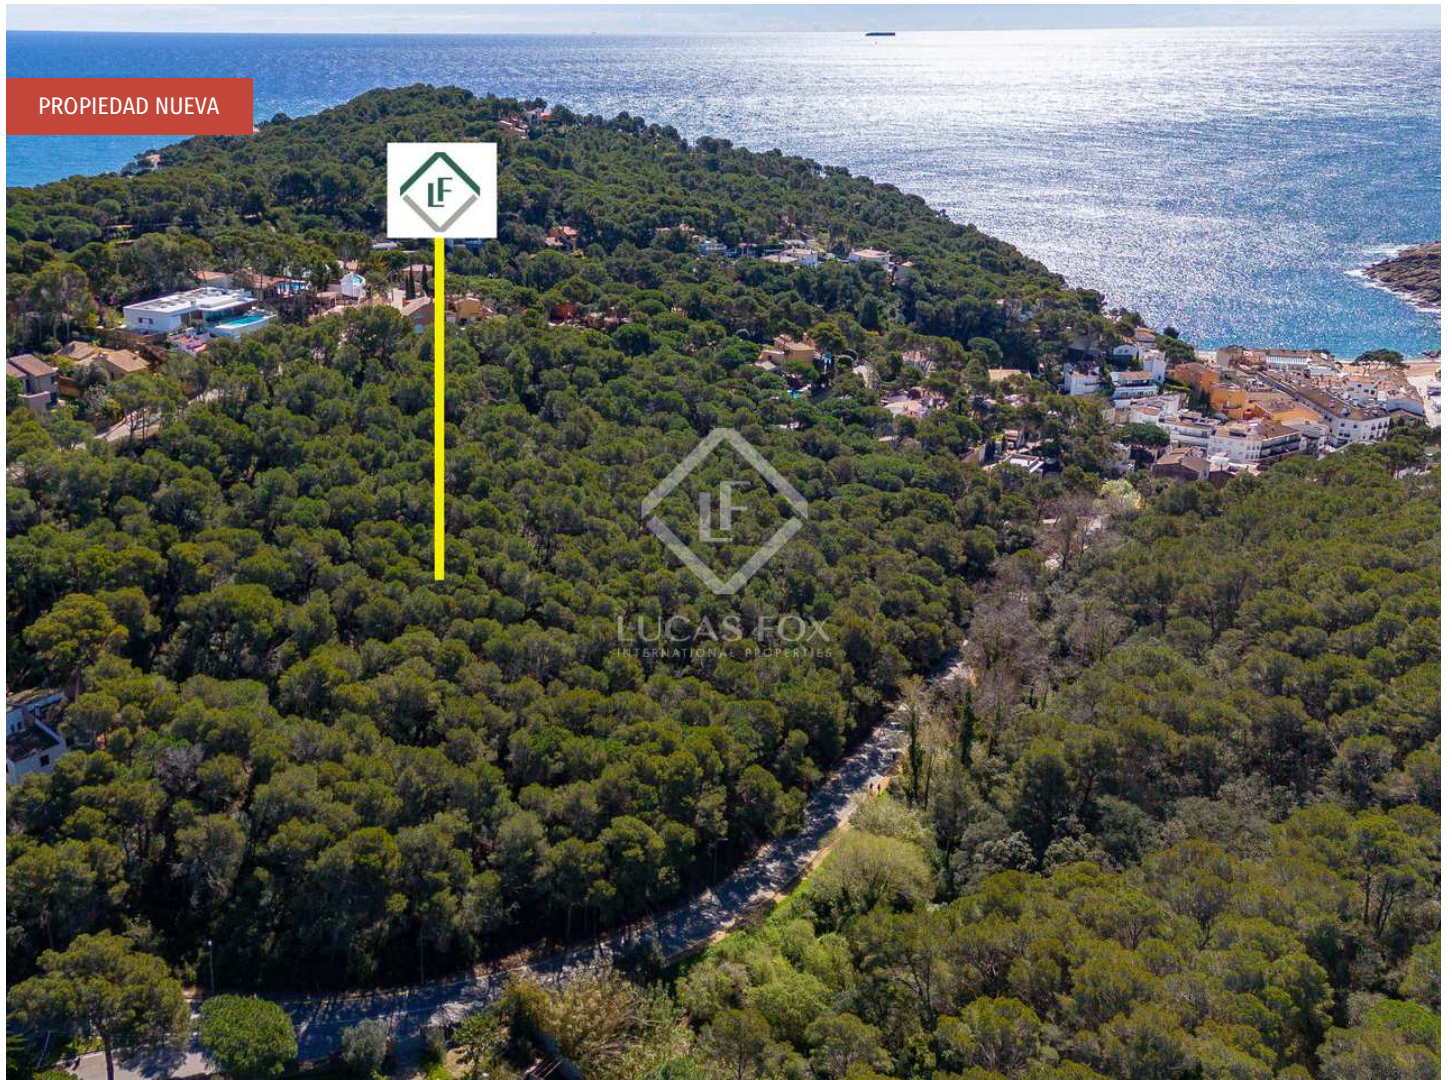

27.000m²

Tamaño parcela

Contáctenos sobre esta propiedad

+34 872 22 32 62 • costabrava@lucasfox.com • lucasfox.es • Calle Forgas i Elias 6, Begur, España

1.100.000 € Parcela - En venta - Propiedad Nueva

Fantástica parcela de 22000m2 urbanizables situada a pocos pasos de la playa de Tamariu, Costa Brava

España » Costa Brava » Llafranc / Calella / Tamariu »

27.000m²

Tamaño parcela

DESCRIPCIÓN

Fantástica parcela situada a pocos pasos de la playa de Tamariu, pendiente de urbanizar y con la posibilidad de construir hasta 14 casas unifamiliares y 1 Hotel, ideal inversores

Esta fantástica parcela de casi 30.000m2 totales se encuentra en una ubicación ideal, a pocos pasos de la playa de Tamariu y de los servicios de este bonito pueblo costero.

La normativa actual de la parcela ofrece la posibilidad de construir lo siguiente: