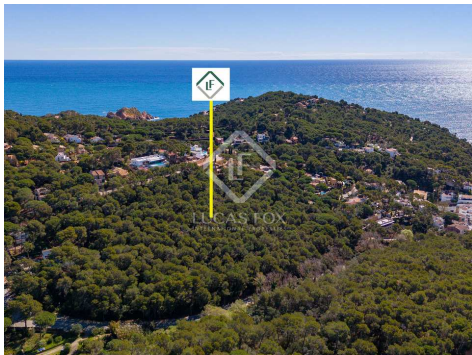

1.100.000 € Parcela - En venta - Propiedad Nueva

Fantástica parcela de 22000m2 urbanizables situada a pocos pasos de la playa de Tamariu, Costa Brava

España » Costa Brava » Llafranc / Calella / Tamariu »

27.000m²

Tamaño parcela

Contáctenos sobre esta propiedad

+34 872 22 32 62 • costabrava@lucasfox.com • lucasfox.es • Calle Forgas i Elias 6, Begur, España