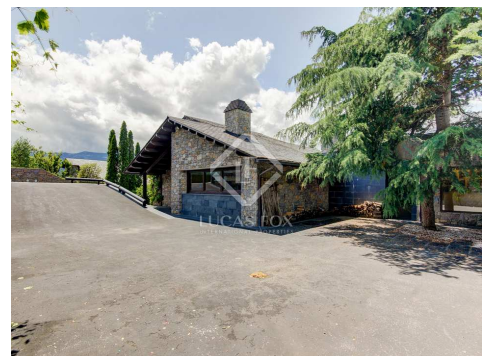

1.250.000 € Casa / Villa - En venta

Espectacular casa de 646m² situada en el pueblo de Prullans

España » La Cerdanya » 25727

7 Dormitorios **6** Baños **646m²** Plano **1.600m²** Tamaño parcela

Contáctenos sobre esta propiedad

7 Dormitorios **6** Baños **646m²** Plano **1.600m²** Tamaño parcela

DESCRIPCIÓN

Espectacular casa de 646m² y 7 dormitorios situada en el pueblo de Prullans

Encantadora casa de 646m² sobre una parcela de 1600m² y unas espectaculares vistas a la Sierra del Cadí.

Accedemos a la casa desde el recibidor que nos da paso a un amplio salón muy luminoso que cuenta con chimenea redonda, gran comedor y salida a terraza donde disfrutar de las vistas.

Desde el recibidor accedemos también a una amplia cocina totalmente equipada y con espacio de office. Desde la misma estancia accedemos a la zona de noche a cinco habitaciones, una de las cuales es una suite.

Acabamos con un garaje con espacio para tres coches.

lucasfox.es/go/cer41190

Vistas a las montañas, Terraza, Jardín, Jacuzzi, Garaje, Parque, Luz natural, Vistas, Sistema de alarma, Pozo, Exterior, Cocina equipada, Chimenea, Armarios empotrados