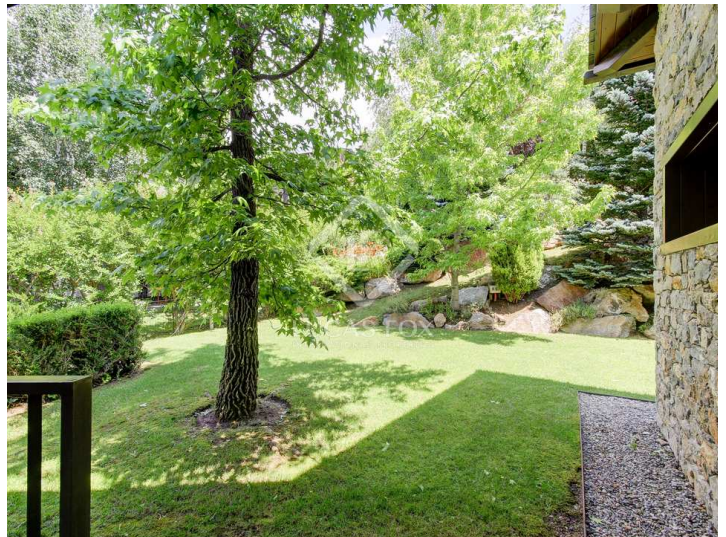

1.250.000 € Casa / Villa - En venta

Espectacular casa de 646m² situada en el pueblo de Prullans

España » La Cerdanya » 25727

7	6	646m²	1.600m²
Dormitorios	Baños	Plano	Tamaño parcela

Información importante referente a las propiedades ofrecidas por Lucas Fox. Los datos de cada inmueble no son parte de una oferta o de un contrato. No deben considerarse exactas o factuales las declaraciones hechas por Lucas Fox, verbalmente o por escrito, con respecto al inmueble, el estado en que se encuentra o su valor. Ni Lucas Fox ni ningún otro agente asociado tiene ninguna autoridad para hacer declaraciones sobre el inmueble y, en consecuencia, toda información está libre de responsabilidad por parte de los agentes, vendedor(es) arrendador(es). Antes de firmar cualquier documento relacionado con el inmueble, recomendamos a todos los clientes que consulten un abogado independiente y, si es necesario, hagan una investigación para determinar su estado y dimensiones. El comprador debe verificar las áreas, dimensiones y distancias puesto que solo son aproximadas.

Contáctenos sobre esta propiedad

+34 872 506 102 • cerdanya@lucasfox.es • lucasfox.es • Carrer Major 2, Puigcerdà, La Cerdanya, España