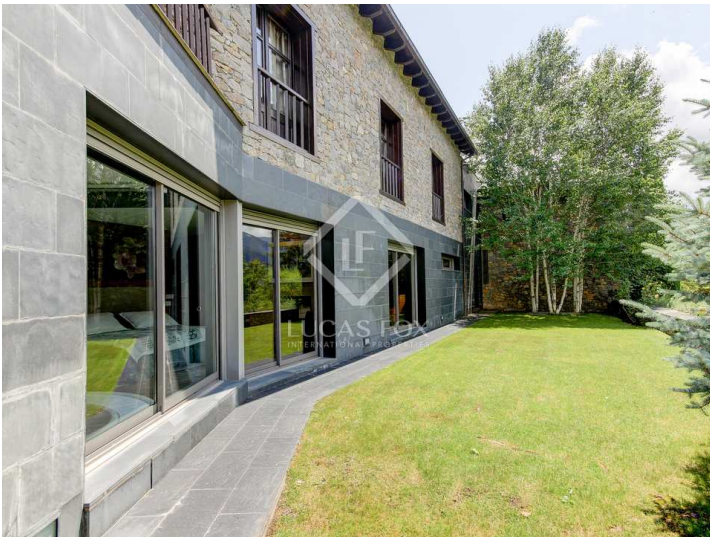

1.250.000 € Casa / Villa - En venta

Espectacular casa de 646m² situada en el pueblo de Prullans

España » La Cerdanya » 25727

7	6	646m²	1.600m²
Dormitorios	Baños	Plano	Tamaño parcela

Información importante referente a las propiedades ofrecidas por Lucas Fox. Los datos de cada inmueble no son parte de una oferta o de un contrato. No deben considerarse exactas o factuales las declaraciones hechas por Lucas Fox, verbalmente o por escrito, con respecto al inmueble, el estado en que se encuentra o su valor. Ni Lucas Fox ni ningún otro agente asociado tiene ninguna autoridad para hacer declaraciones sobre el inmueble y, en consecuencia, toda información está libre de responsabilidad por parte de los agentes, vendedor(es) arrendador(es). Antes de firmar cualquier documento relacionado con el inmueble, recomendamos a todos los clientes que consulten un abogado independiente y, si es necesario, hagan una investigación para determinar su estado y dimensiones. El comprador debe verificar las áreas, dimensiones y distancias puesto que solo son aproximadas.

Contáctenos sobre esta propiedad

+34 872 506 102 • cerdanya@lucasfox.es • lucasfox.es • Carrer Major 2, Puigcerdà, La Cerdanya, España