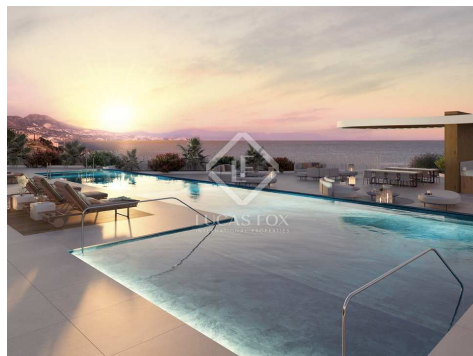

Precio desde 1.010.000 € New development

Elysea Suites

Una promoción de obra nueva de Pisos en venta en malaga-oeste, Málaga con precios desde 1,010,000 €, 4 Pisos disponibles

4 Unidades disponibles **2 & 3** Dormitorios **116m²** Dimensiones desde

4 Unidades disponibles **2 & 3** Dormitorios **116m²** Dimensiones desde

DESCRIPCIÓN

Déjese impresionar por Elysea Suites, exclusiva obra nueva de 22 pisos con vistas al mar, en venta, a sólo 3 minutos a pie de la playa en Mijas, Costa del Sol

La promoción ofrece una gran variedad de tipología de viviendas, desde bajos con jardín y piscina privada y pisos con terraza y vistas al mar, hasta áticos con solárium y piscina privada; y todos ellos con plaza de garaje y trastero privado incluido.

Las viviendas presentan un diseño diáfano, especialmente en la zona de día que alberga el salón, el comedor y la cocina en un solo espacio de planta abierta, para maximizar el espacio. Asimismo, gozan de grandes ventanales que permiten la entrada de luz natural, en todo el espacio y ofrecen un ambiente cálido y acogedor. Todos los pisos gozan de grandes terrazas, para disfrutar al aire libre del clima de la zona. Por otro lado, gracias a la elevada posición de la promoción, las viviendas disfrutan de increíbles vistas al mar.