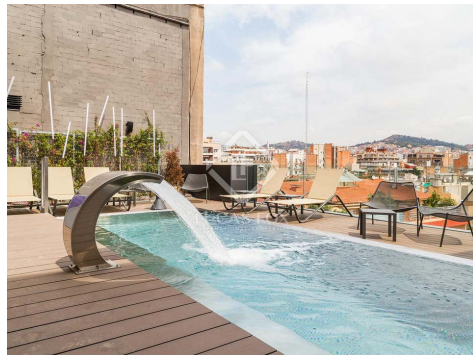

8.000 € al mes Piso - En alquiler

Magnifico piso de diseño en alquiler realizado por el prestigioso Jaime Beriestain en la Zona Alta de Barcelona, junto Vía Augusta. Piscina comunitaria en la azotea

España » Barcelona » Barcelona Ciudad » Sant Gervasi - Galvany » 08006

3   **2**   **140m²**
Dormitorios   Baños   Construidos

Contáctenos sobre esta propiedad

+34 933 562 989 • info@lucasfox.com • lucasfox.es • Pau Claris 108, pral., Barcelona, España