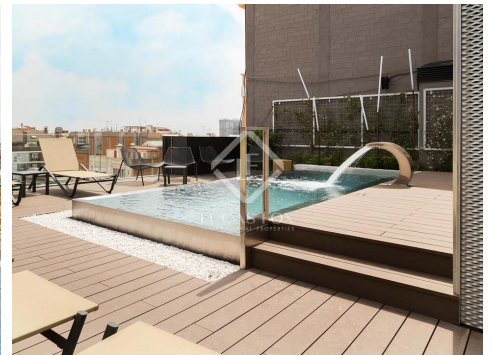

8.000 € al mes Piso - En alquiler

Magnifico piso de diseño en alquiler realizado por el prestigioso Jaime Beriestain en la Zona Alta de Barcelona, junto Vía Augusta. Piscina comunitaria en la azotea

España » Barcelona » Barcelona Ciudad » Sant Gervasi - Galvany » 08006

3   **2**   **140m²**
Dormitorios   Baños   Construidos

Contáctenos sobre esta propiedad

+34 933 562 989 • info@lucasfox.com • lucasfox.es • Pau Claris 108, pral., Barcelona, España