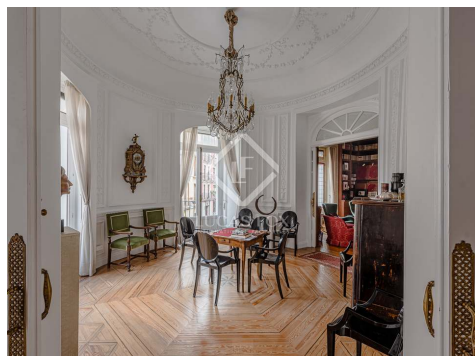

Precio a consultar Piso - En venta

Exclusivo piso de 564 m² en un majestuoso palacete en venta en Palacio, Madrid

España » Madrid » Ciudad de Madrid » Palacio » 28013

4   **4**   **564m²**
Dormitorios   Baños   Construidos

Contáctenos sobre esta propiedad

+34 912 900 182 • madrid@lucasfox.com • lucasfox.es • Calle Bárbara de Braganza 8, Madrid, España