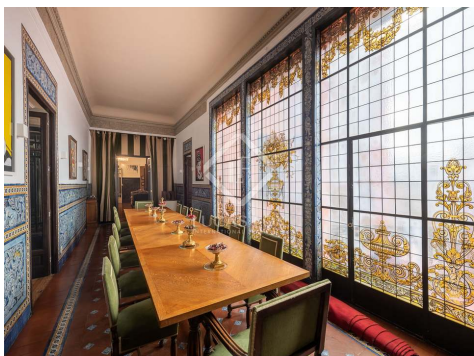

Precio a consultar Piso - En venta

Exclusivo piso de 564 m² en un majestuoso palacete en venta en Palacio, Madrid

España » Madrid » Ciudad de Madrid » Palacio » 28013

4   **4**   **564m²**
Dormitorios   Baños   Construidos

Contáctenos sobre esta propiedad

+34 912 900 182 • madrid@lucasfox.com • lucasfox.es • Calle Bárbara de Braganza 8, Madrid, España