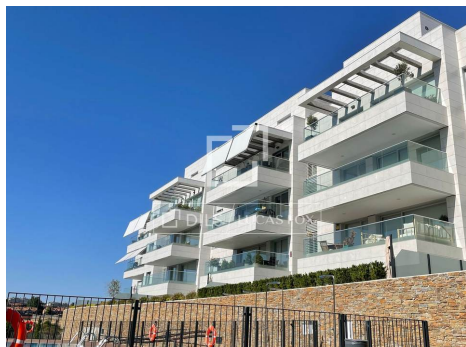

Precio a consultar Ático - En venta

Ático en excelentes condiciones de 5 dormitorios con 18m² terraza en venta en El Encinar de los Reyes

España » Madrid » La Moraleja » El Encinar de los Reyes » 28055

5	5	168m ²	18m ²
Dormitorios	Baños	Plano	Terraza

Contáctenos sobre esta propiedad

+34 912 900 182 · madrid@lucasfox.com · lucasfox.es · Calle Serrano nº 8, Madrid, España

Precio a consultar Ático - En venta

Ático en excelentes condiciones de 5 dormitorios con 18m² terraza en venta en El Encinar de los Reyes

lucasfox.es/go/mad68782

Piscina, Luz natural, Aparcamiento,
Seguridad, Comunidad Cerrada,
Cocina abierta,
Cerca de los colegios internacionales,
Aire acondicionado

Contáctenos sobre esta propiedad

+34 912 900 182 · madrid@lucasfox.com · lucasfox.es · Calle Serrano nº 8, Madrid, España