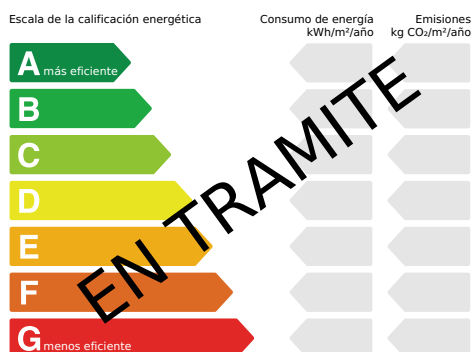

lucasfox.es/go/mad68782

Piscina, Luz natural, Aparcamiento,
Seguridad, Comunidad Cerrada,
Cocina abierta,
Cerca de los colegios internacionales,
Aire acondicionado

Contáctenos sobre esta propiedad

+34 912 900 182 · madrid@lucasfox.com · lucasfox.es · Calle Serrano nº 8, Madrid, España