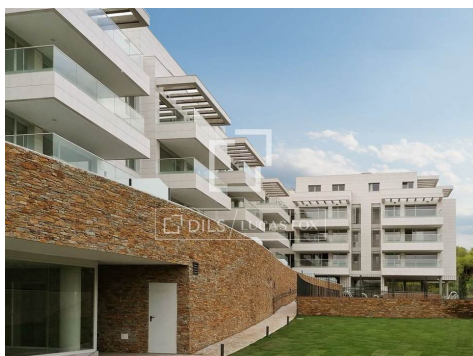

Precio a consultar Ático - En venta

Ático en excelentes condiciones de 5 dormitorios con 18m² terraza en venta en El Encinar de los Reyes

España » Madrid » La Moraleja » El Encinar de los Reyes » 28055

5	5	168m ²	18m ²
Dormitorios	Baños	Plano	Terraza

lucasfox.es/go/mad68782

Piscina, Luz natural, Aparcamiento,
Seguridad, Comunidad Cerrada,
Cocina abierta,
Cerca de los colegios internacionales,
Aire acondicionado

Contáctenos sobre esta propiedad

+34 912 900 182 · madrid@lucasfox.com · lucasfox.es · Calle Serrano nº 8, Madrid, España