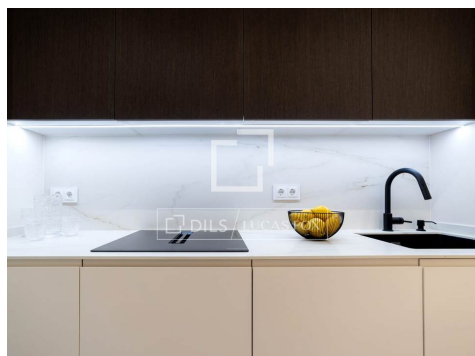

1.345.000 € Piso - En venta - Propiedad Nueva

Vivienda a estrenar de 2 dormitorios con mucha luz en Diego de Leon, Madrid

España » Madrid » Ciudad de Madrid » Salamanca » Castellana » 28001

2 2 98m²
Dormitorios Baños Plano