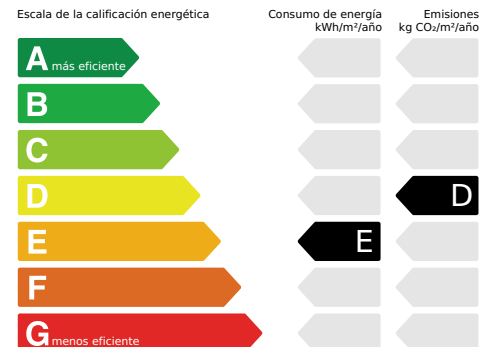

Contáctenos sobre esta propiedad

+34 912 900 182 · madrid@lucasfox.com · lucasfox.es · Calle Serrano nº 8, Madrid, España