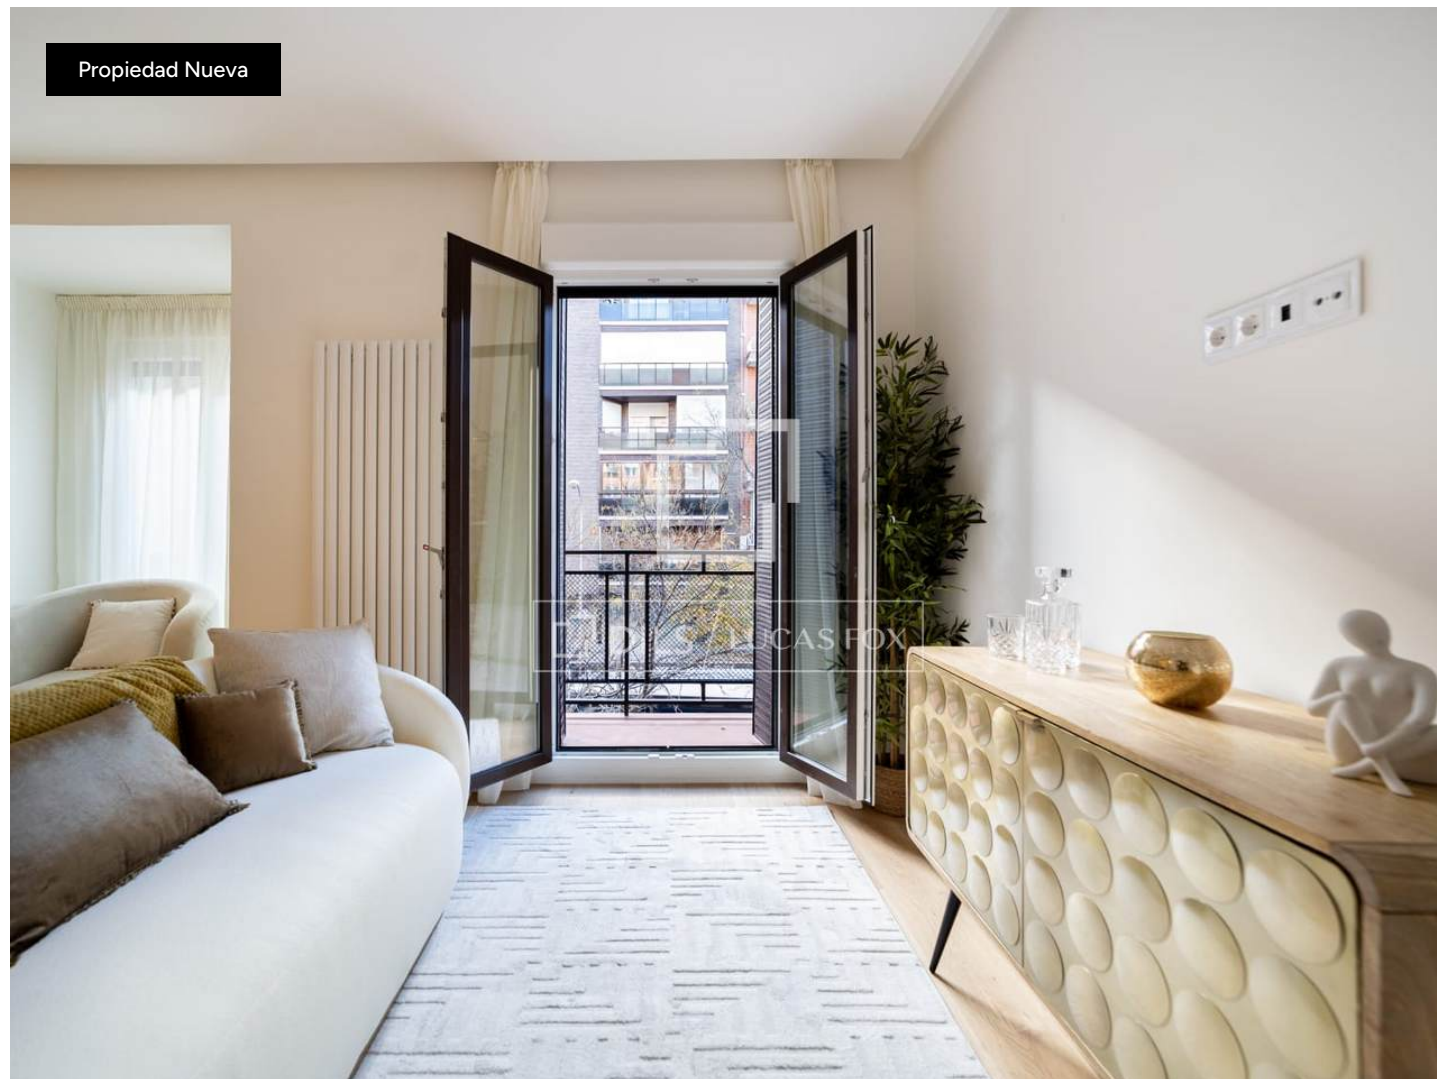

1.345.000 € Piso - En venta - Propiedad Nueva

Vivienda a estrenar de 2 dormitorios con mucha luz en Diego de Leon, Madrid

España » Madrid » Ciudad de Madrid » Salamanca » Castellana » 28001

2 2 98m²
Dormitorios Baños Plano

Vivienda en la C/ Diego de Leon , reformada de manera integral con 2 dormitorios, uno de ellos en suite y baño completo.

En el corazón del prestigioso barrio de Salamanca, en la calle de Diego de Leon y a escasos metros del IE (Instituto de empresas) se encuentra esta exclusiva vivienda que redefine el concepto de lujo y confort.

La vivienda cuenta con una superficie de 98 m² construidos, distribuidos en 2 dormitorios y 2 baños completos. Su diseño ha sido concebido para optimizar la funcionalidad y la entrada de luz natural, ofreciendo una distribución equilibrada y espacios amplios y bien conectados.

Destaca por su diseño sofisticado y sus excepcionales calidades. El dormitorio principal, de generosas dimensiones, cuenta con un elegante vestidor y un baño completo que combina funcionalidad y estilo. La vivienda tiene una luz abundante y cuenta con un balcon a la calle.