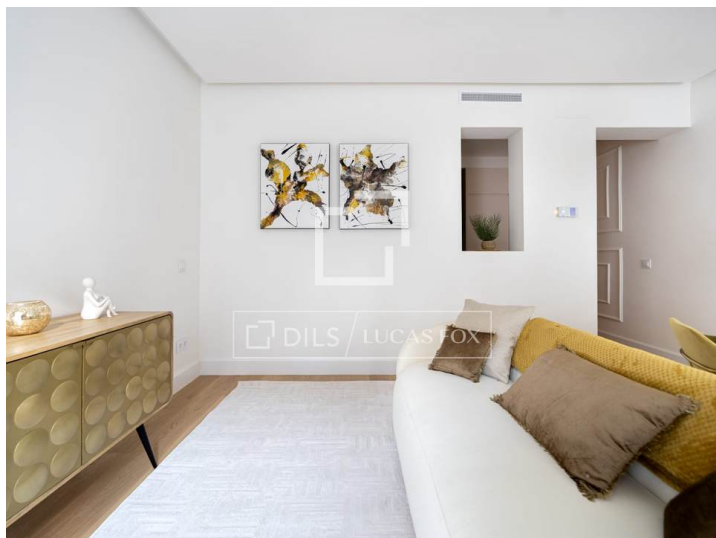

1.345.000 € Piso - En venta - Propiedad Nueva

Vivienda a estrenar de 2 dormitorios con mucha luz en Diego de Leon, Madrid

Comercializado por Dils Lucas Fox (Lucas Trading, S.L. con CIF B64125438), actuando como intermediario inmobiliario. La información facilitada es meramente informativa, basada en datos proporcionados por la propiedad, y puede estar sujeta a modificaciones. No constituye oferta contractual.

Información importante referente a las propiedades ofrecidas por Lucas Fox. Los datos de cada inmueble no son parte de una oferta o de un contrato. No deben considerarse exactas o factuales las declaraciones hechas por Lucas Fox, verbalmente o por escrito, con respecto al inmueble, el estado en que se encuentra o su valor. Ni Lucas Fox ni ningún otro agente asociado tiene ninguna autoridad para hacer declaraciones sobre el inmueble y, en consecuencia, toda información está libre de responsabilidad por parte de los agentes, vendedor(es) arrendador(es). Antes de firmar cualquier documento relacionado con el inmueble, recomendamos a todos los clientes que consulten un abogado independiente y, si es necesario, hagan una investigación para determinar su estado y dimensiones. El comprador debe verificar las áreas, dimensiones y distancias puesto que solo son aproximadas.

Contáctenos sobre esta propiedad

+34 912 900 182 · madrid@lucasfox.com · lucasfox.es · Calle Serrano nº 8, Madrid, España