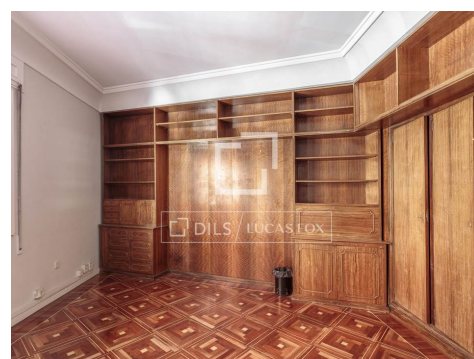

4.200 € al mes Piso - En alquiler - Propiedad Nueva

Piso de 6 dormitorios en alquiler en Castellana, Madrid

España » Madrid » Ciudad de Madrid » Salamanca » Castellana » 28010

6   211m²
Dormitorios   Plano

Contáctenos sobre esta propiedad

+34 912 900 182 · madrid@lucasfox.com · lucasfox.es · Calle Serrano nº 8, Madrid, España