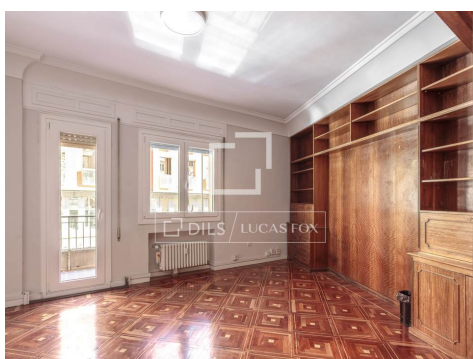

4.200 € al mes Piso - En alquiler - Propiedad Nueva

Piso de 6 dormitorios en alquiler en Castellana, Madrid

España » Madrid » Ciudad de Madrid » Salamanca » Castellana » 28010

6   211m²
Dormitorios   Plano

Contáctenos sobre esta propiedad

+34 912 900 182 · madrid@lucasfox.com · lucasfox.es · Calle Serrano nº 8, Madrid, España