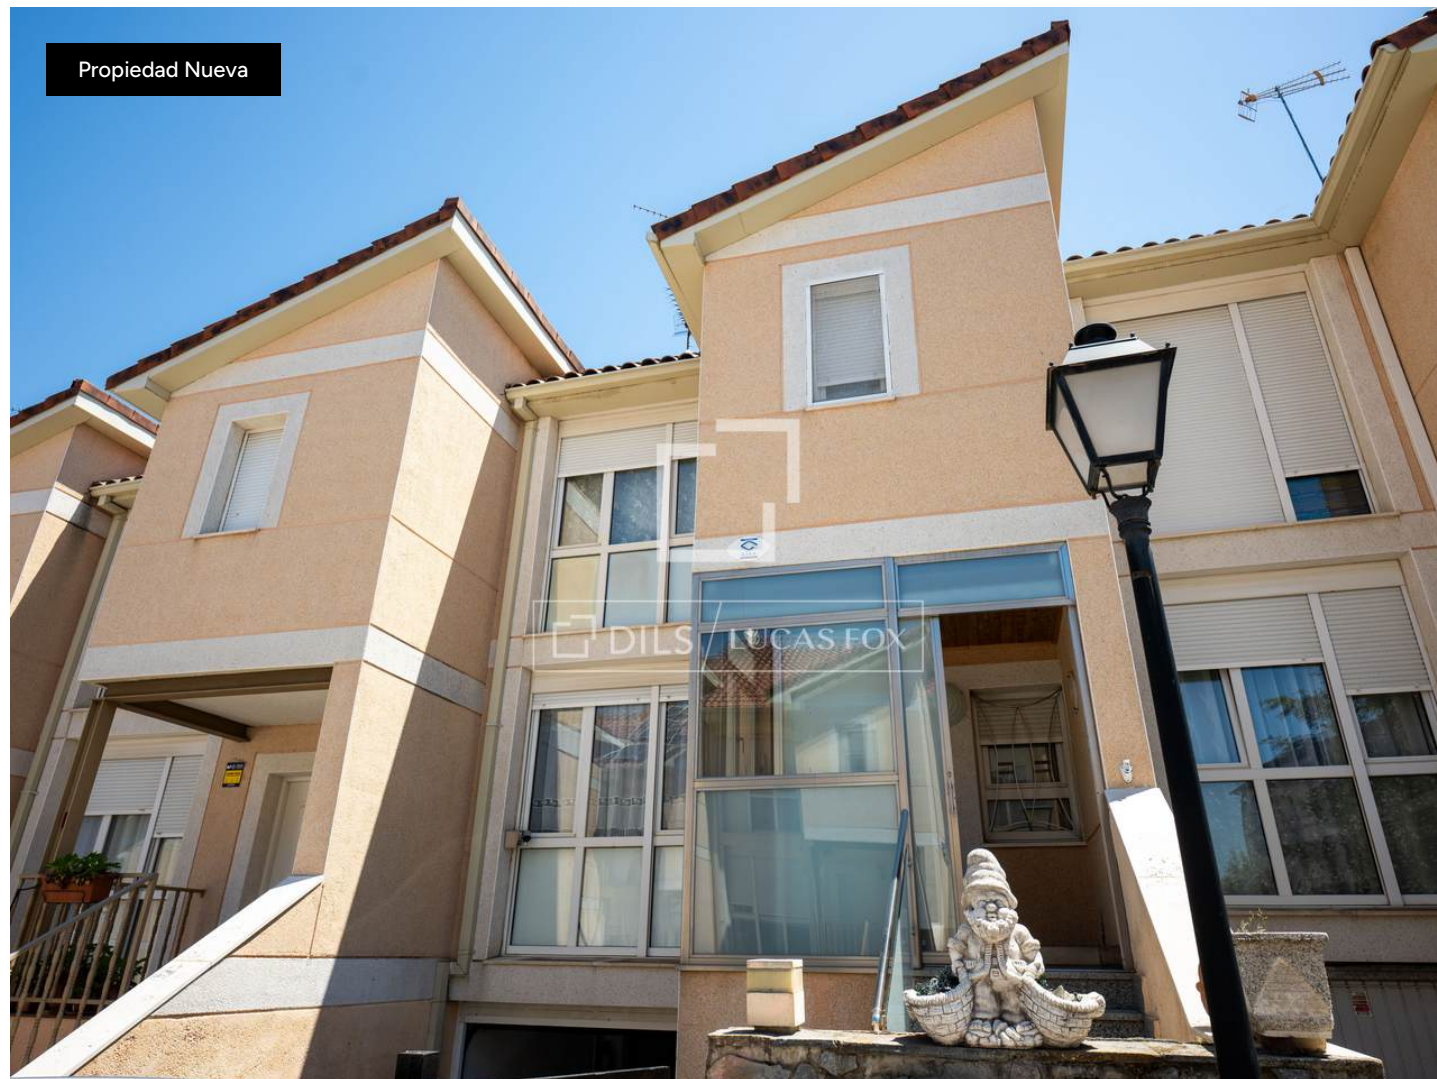

2.300 € al mes Casa / Villa - En alquiler - Propiedad Nueva

Coqueto y funcional chalet adosado en Pedrezuela, Madrid

España » Madrid » Zona de Santo Domingo - Ciudadcampo » 28723

3 3 250m² 260m²
Dormitorios Baños Plano Tamaño parcela

Contáctenos sobre esta propiedad

+34 912 900 182 · madrid@lucasfox.com · lucasfox.es · Calle Serrano nº 8, Madrid, España

2.300 € al mes Casa / Villa - En alquiler - Propiedad Nueva

Coqueto y funcional chalet adosado en Pedrezuela, Madrid

Chalet adosado de 250 m2 en Pedrezuela, Madrid

Exclusivo chalet en alquiler en Pedrezuela, dentro del término municipal de Madrid, ubicado en una de las áreas más demandadas de la zona. La propiedad se sitúa en un entorno que combina tranquilidad, proximidad a servicios, lifestyle pero sin perder la conexión con Madrid, resultando ideal para residencia habitual.

La vivienda cuenta con una superficie de 260 m² construidos 240 m² útiles, siendo dichas superficies aproximadas, distribuidos en 3 dormitorios y 3 baños, más una Buhardilla que funciona como estudio o cuarto extra. Su distribución ha sido concebida para optimizar la funcionalidad y la entrada de luz natural.