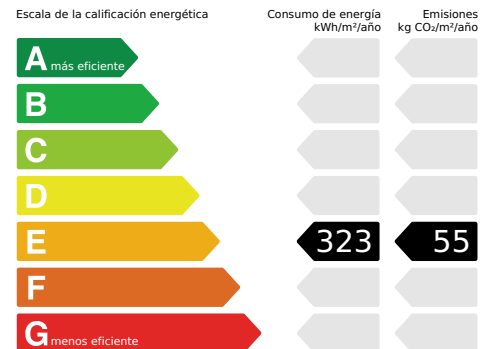

Contáctenos sobre esta propiedad

+34 912 900 182 · madrid@lucasfox.com · lucasfox.es · Calle Serrano nº 8, Madrid, España