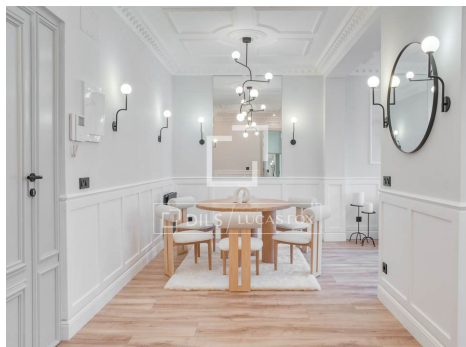

lucasfox.es/go/madr69967

Ascensor, Luz natural, Vista a la ciudad, Exterior, Cocina equipada, Cocina abierta, Balcón, Aire acondicionado

Periodo de alquiler mínimo: 6 meses.

¡Ya está disponible!

Contáctenos sobre esta propiedad