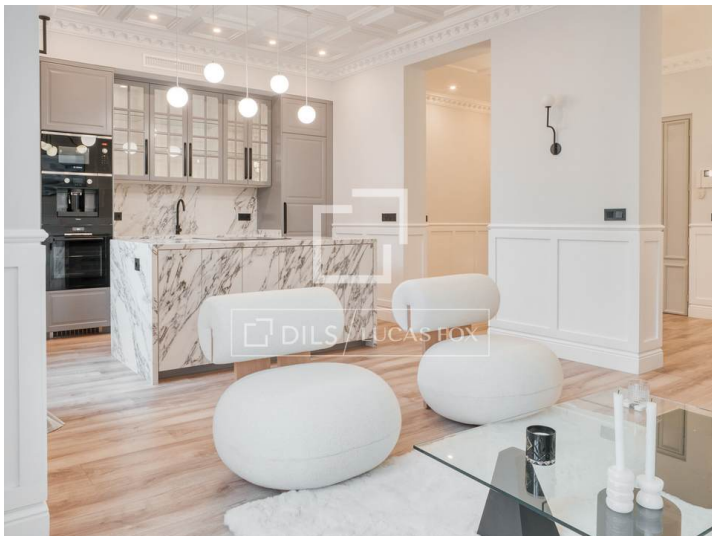

8.500 € al mes Piso - En alquiler - Propiedad Nueva

Piso en excelentes condiciones de 3 dormitorios en alquiler en Goya, Madrid

Información importante referente a las propiedades ofrecidas por Lucas Fox. Los datos de cada inmueble no son parte de una oferta o de un contrato. No deben considerarse exactas o factuales las declaraciones hechas por Lucas Fox, verbalmente o por escrito, con respecto al inmueble, el estado en que se encuentra o su valor. Ni Lucas Fox ni ningún otro agente asociado tiene ninguna autoridad para hacer declaraciones sobre el inmueble y, en consecuencia, toda información está libre de responsabilidad por parte de los agentes, vendedor(es) arrendador(es). Antes de firmar cualquier documento relacionado con el inmueble, recomendamos a todos los clientes que consulten un abogado independiente y, si es necesario, hagan una investigación para determinar su estado y dimensiones. El comprador debe verificar las áreas, dimensiones y distancias puesto que solo son aproximadas.

Contáctenos sobre esta propiedad

+34 912 900 182 · madrid@lucasfox.com · lucasfox.es · Calle Serrano nº 8, Madrid, España