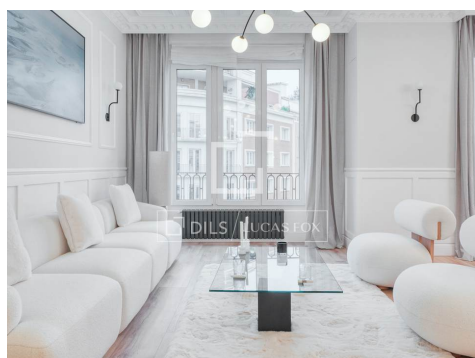

8.500 € al mes Piso - En alquiler - Propiedad Nueva

Piso en excelentes condiciones de 3 dormitorios en alquiler en Goya, Madrid

España » Madrid » Ciudad de Madrid » Salamanca » Goya » 28009

3 3 163m²
Dormitorios Baños Plano