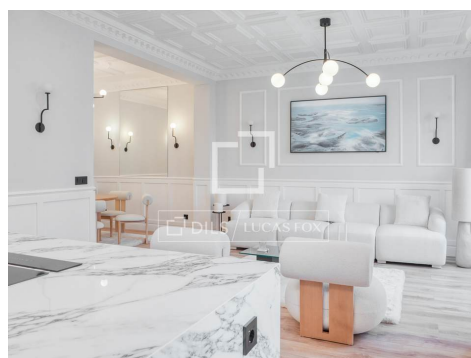

8.500 € al mes Piso - En alquiler - Propiedad Nueva

Piso en excelentes condiciones de 3 dormitorios en alquiler en Goya, Madrid

España » Madrid » Ciudad de Madrid » Salamanca » Goya » 28009

3 3 163m²
Dormitorios Baños Plano