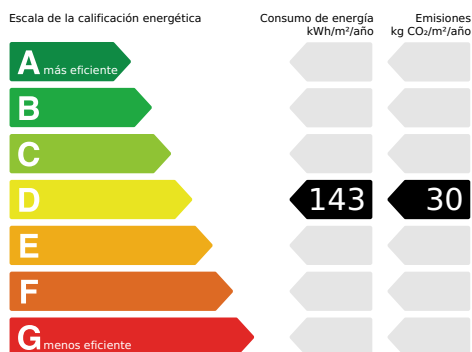

lucasfox.es/go/madr69967

Ascensor, Luz natural, Vista a la ciudad, Exterior, Cocina equipada, Cocina abierta, Balcón, Aire acondicionado

Periodo de alquiler mínimo: 6 meses.

¡Ya está disponible!

Contáctenos sobre esta propiedad