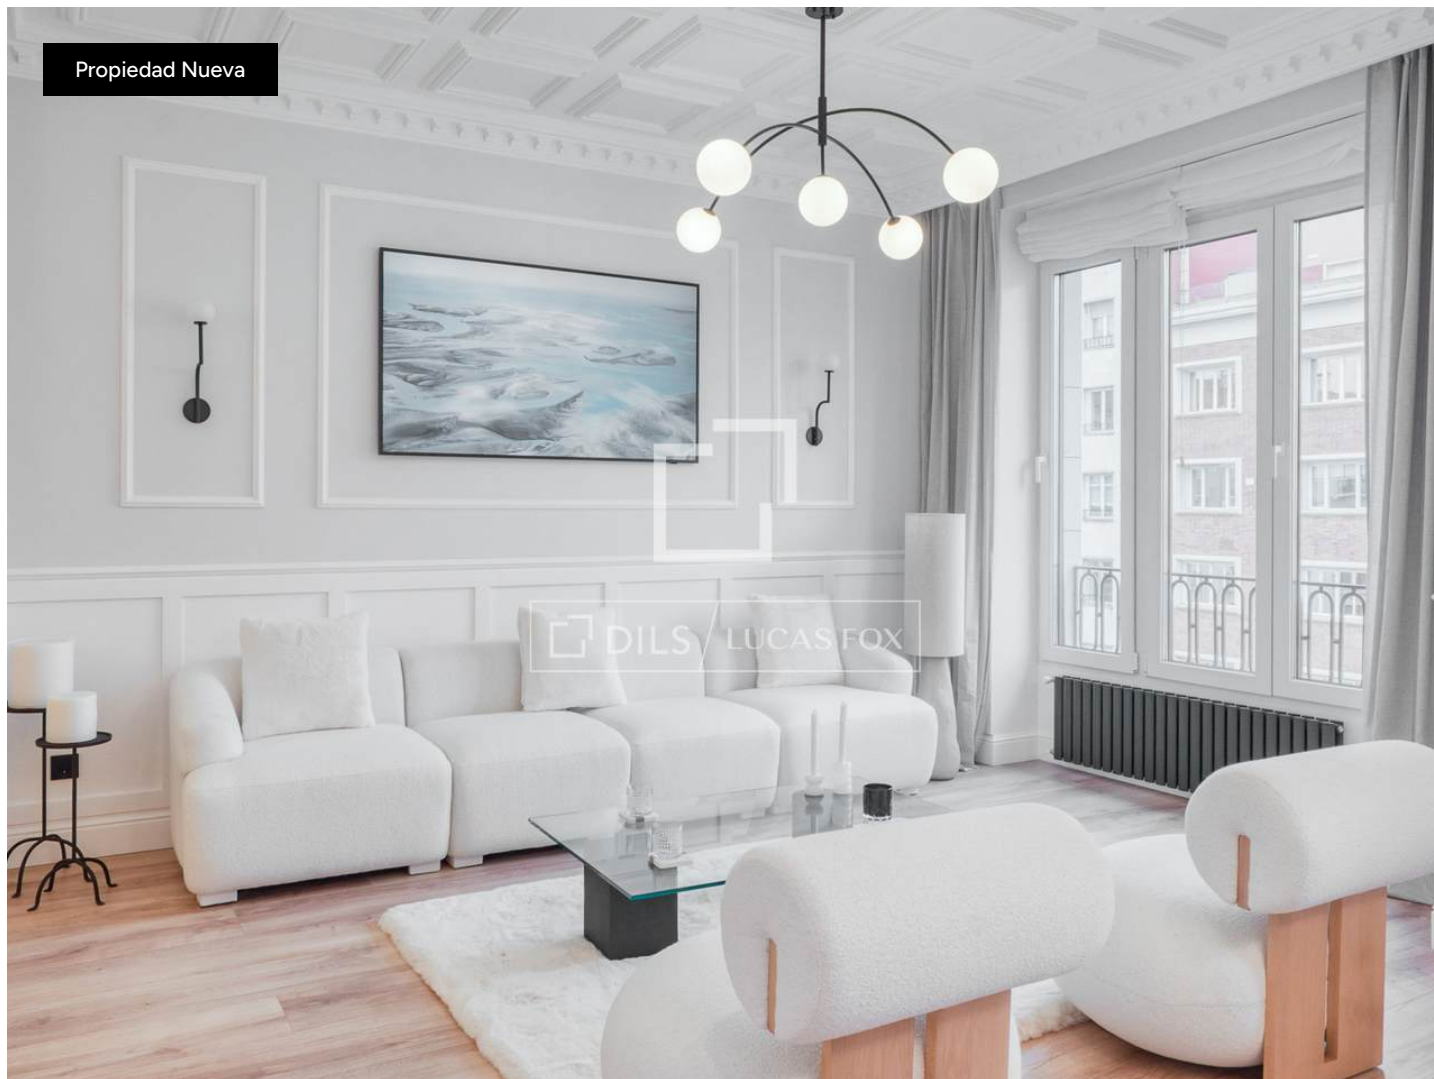

8.500 € al mes Piso - En alquiler - Propiedad Nueva

Piso en excelentes condiciones de 3 dormitorios en alquiler en Goya, Madrid

España » Madrid » Ciudad de Madrid » Salamanca » Goya » 28009

3 3 163m²
Dormitorios Baños Plano