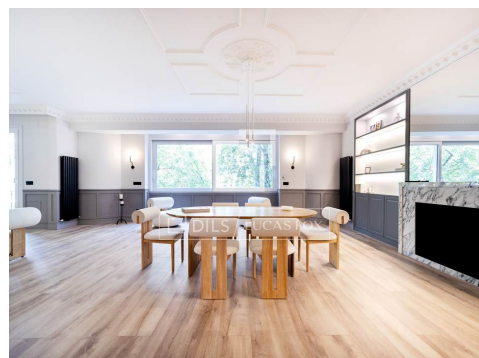

Contáctenos sobre esta propiedad

+34 912 900 182 · madrid@lucasfox.com · lucasfox.es · Calle Serrano nº 8, Madrid, España