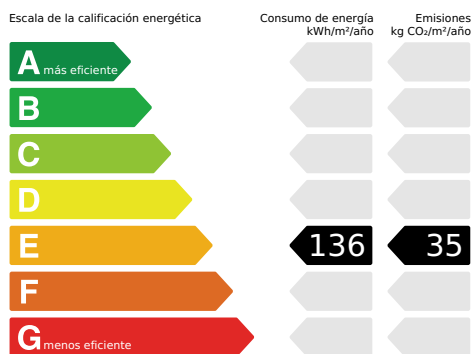

lucasfox.es/go/madr69970

Ascensor, Luz natural, Vistas,
Vista a la ciudad, Exterior,
Cocina equipada, Cocina abierta,
Aire acondicionado

Periodo de alquiler mínimo: 6 meses.

Disponible a partir del 30 may 2026