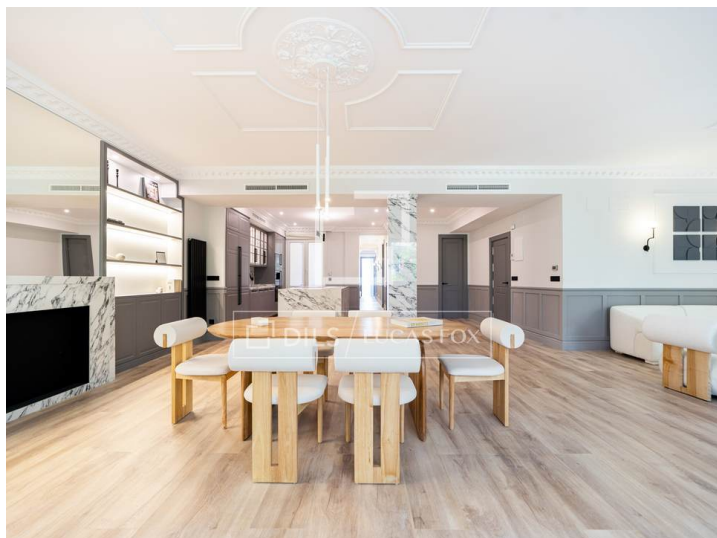

12.000 € al mes Piso - En alquiler - Propiedad Nueva

Piso en excelentes condiciones de 4 dormitorios en alquiler en Goya, Madrid

Información importante referente a las propiedades ofrecidas por Lucas Fox. Los datos de cada inmueble no son parte de una oferta o de un contrato. No deben considerarse exactas o factuales las declaraciones hechas por Lucas Fox, verbalmente o por escrito, con respecto al inmueble, el estado en que se encuentra o su valor. Ni Lucas Fox ni ningún otro agente asociado tiene ninguna autoridad para hacer declaraciones sobre el inmueble y, en consecuencia, toda información está libre de responsabilidad por parte de los agentes, vendedor(es) arrendador(es). Antes de firmar cualquier documento relacionado con el inmueble, recomendamos a todos los clientes que consulten un abogado independiente y, si es necesario, hagan una investigación para determinar su estado y dimensiones. El comprador debe verificar las áreas, dimensiones y distancias puesto que solo son aproximadas.

Contáctenos sobre esta propiedad

+34 912 900 182 · madrid@lucasfox.com · lucasfox.es · Calle Serrano nº 8, Madrid, España