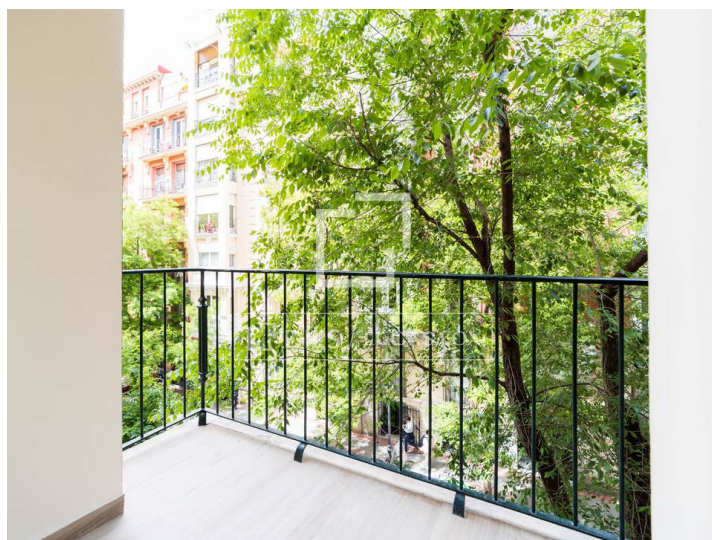

12.000 € al mes Piso - En alquiler - Propiedad Nueva

Piso en excelentes condiciones de 4 dormitorios en alquiler en Goya, Madrid

Información importante referente a las propiedades ofrecidas por Lucas Fox. Los datos de cada inmueble no son parte de una oferta o de un contrato. No deben considerarse exactas o factuales las declaraciones hechas por Lucas Fox, verbalmente o por escrito, con respecto al inmueble, el estado en que se encuentra o su valor. Ni Lucas Fox ni ningún otro agente asociado tiene ninguna autoridad para hacer declaraciones sobre el inmueble y, en consecuencia, toda información está libre de responsabilidad por parte de los agentes, vendedor(es) arrendador(es). Antes de firmar cualquier documento relacionado con el inmueble, recomendamos a todos los clientes que consulten un abogado independiente y, si es necesario, hagan una investigación para determinar su estado y dimensiones. El comprador debe verificar las áreas, dimensiones y distancias puesto que solo son aproximadas.

Contáctenos sobre esta propiedad

+34 912 900 182 · madrid@lucasfox.com · lucasfox.es · Calle Serrano nº 8, Madrid, España