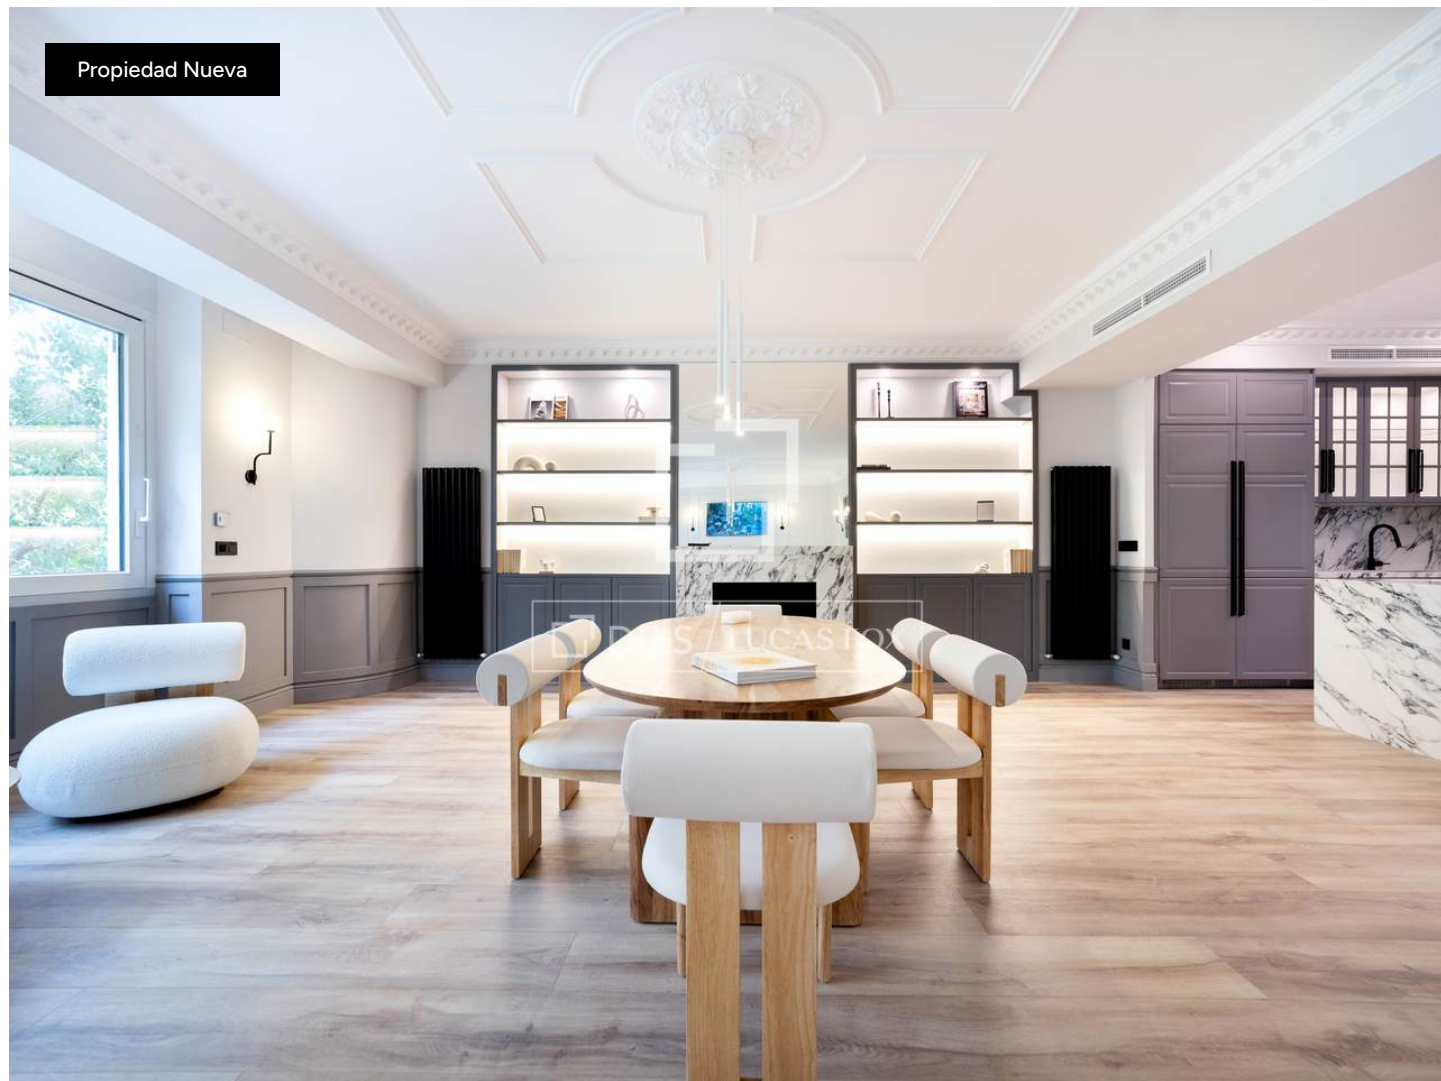

12.000 € al mes Piso - En alquiler - Propiedad Nueva

Piso en excelentes condiciones de 4 dormitorios en alquiler en Goya, Madrid

España » Madrid » Ciudad de Madrid » Salamanca » Goya » 28001

4 4 265m²
 Dormitorios Baños Plano