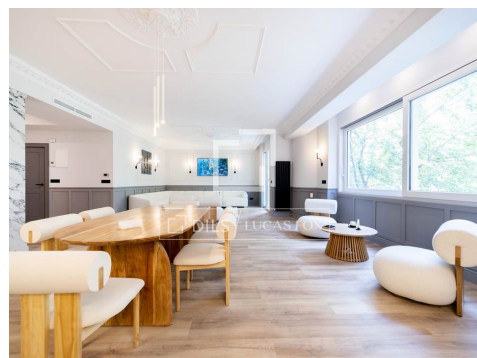

Contáctenos sobre esta propiedad

+34 912 900 182 · madrid@lucasfox.com · lucasfox.es · Calle Serrano nº 8, Madrid, España