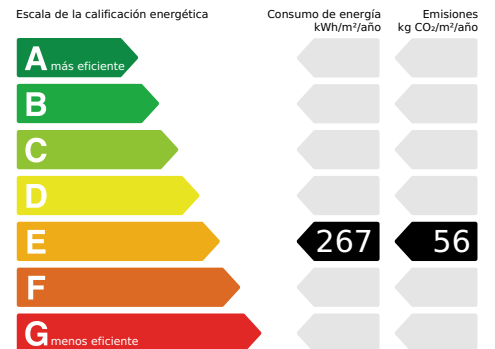

Contáctenos sobre esta propiedad

+34 912 900 182 · madrid@lucasfox.com · lucasfox.es · Calle Serrano nº 8, Madrid, España