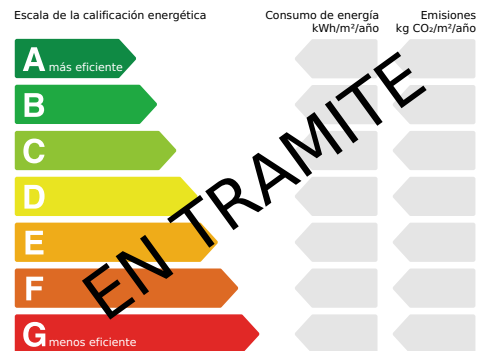

Precio desde 325.000 € New development - Próximamente
MEN68858 Edificios, Ciutadella, Islas Baleares

Una promoción de obra nueva de Edificios en venta en Ciutadella, Islas Baleares con precios desde 325,000 €

lucasfox.es/go/men68858

PRÓXIMAMENTE: La promoción aún no está disponible en venta. Póngase en contacto con nosotros para más información.

Unidades en esta promoción

Tipo	Estado	Planta	Distribución	Dimensiones
Piso	325.000 €	Planta 1	2 Dormitorios 2 Baños	66m², Terraza 3m²
Piso	325.000 €	Planta 1	2 Dormitorios 2 Baños	66m², Terraza 3m²
Piso	383.000 €	Planta 1	3 Dormitorios 2 Baños	75m², Terraza 6m²
Piso	383.000 €	Planta 1	3 Dormitorios 2 Baños	75m², Terraza 6m²
Piso	408.000 €	Planta 3	2 Dormitorios 2 Baños	70m², Terraza 60m²

Información importante referente a las propiedades ofrecidas por Lucas Fox. Los datos de cada inmueble no son parte de una oferta o de un contrato. No deben considerarse exactas o factuales las declaraciones hechas por Lucas Fox, verbalmente o por escrito, con respecto al inmueble, el estado en que se encuentra o su valor. Ni Lucas Fox ni ningún otro agente asociado tiene ninguna autoridad para hacer declaraciones sobre el inmueble y, en consecuencia, toda información está libre de responsabilidad por parte de los agentes, vendedor(es) arrendador(es). Antes de firmar cualquier documento relacionado con el inmueble, recomendamos a todos los clientes que consulten un abogado independiente y, si es necesario, hagan una investigación para determinar su estado y dimensiones. El comprador debe verificar las áreas, dimensiones y distancias puesto que solo son aproximadas.

Contáctenos sobre esta propiedad

+34 971 484 121 · menorca@lucasfox.es · lucasfox.es · C. Roser, No. 13, Bajos, Ciutadella de Menorca, España