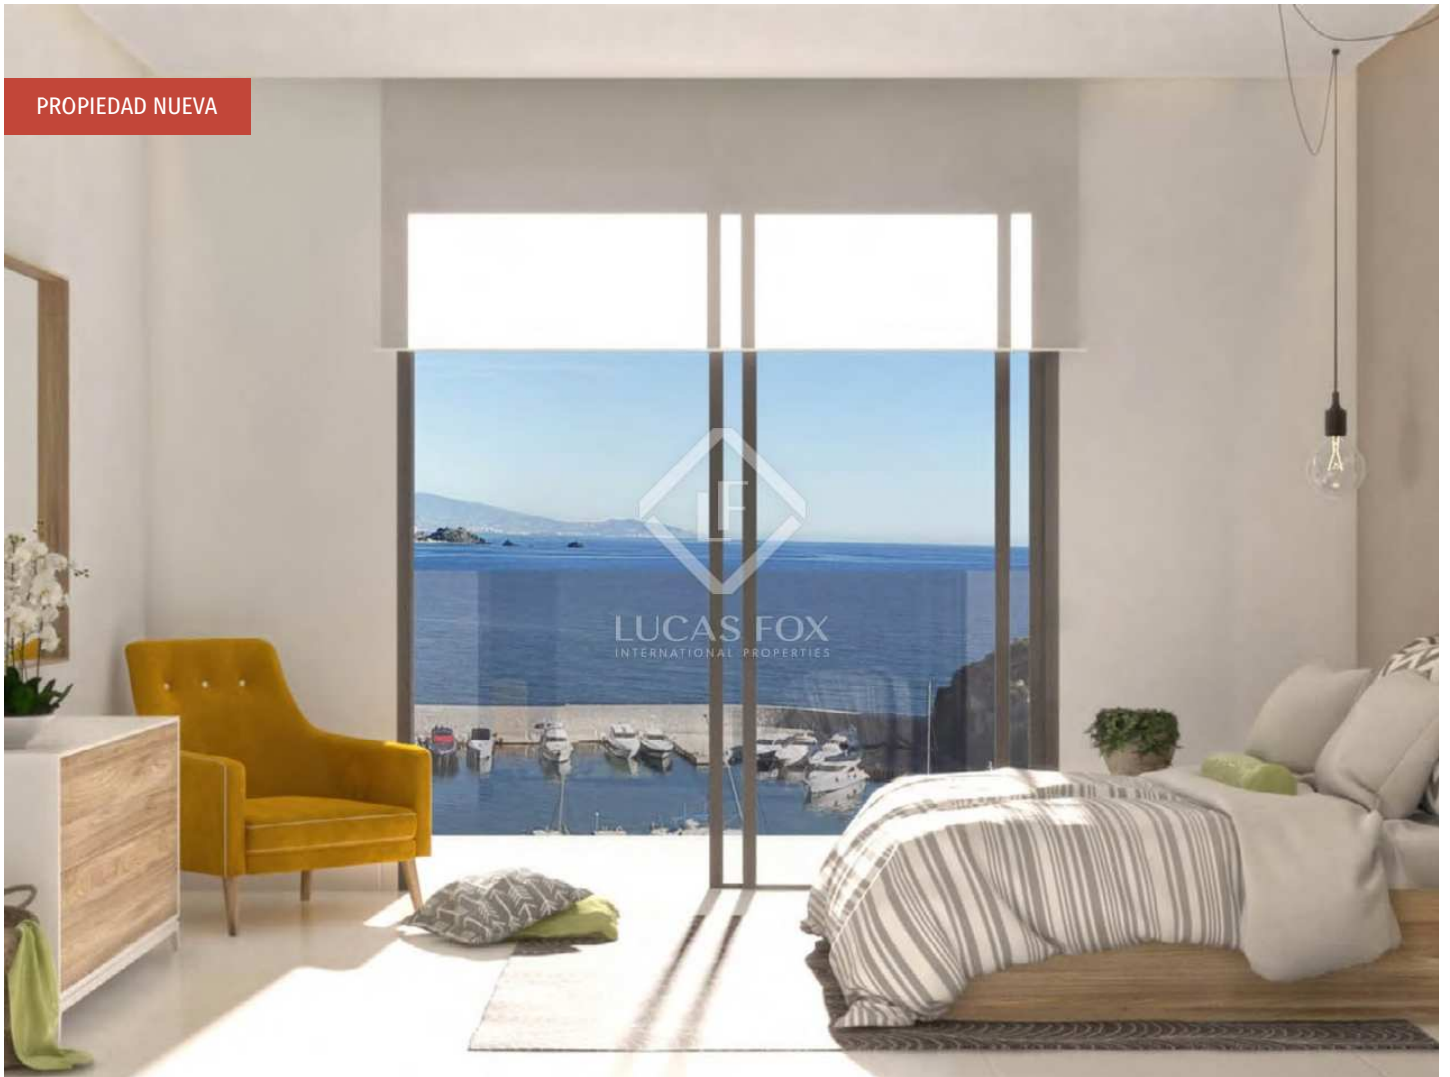

355.000 € Piso - En venta - Propiedad Nueva

Piso de obra nueva de 3 dormitorios con 21m² terraza en venta en Axarquía, Málaga

España » Málaga » Costa del sol oriental - Axarquía » 18690

3	2	116m²	21m²
Dormitorios	Baños	Plano	Terraza

Icon Marina es un promoción de obra nueva ubicado en La Herradura, que ofrece 87 departamentos de dos y tres recámaras, incluidos 12 exclusivos penthouses; todo con espectaculares vistas al mar Mediterráneo y al Puerto Deportivo Marina del Este, gracias al cuidado diseño del edificio en una parcela inclinada.

Esta vivienda está ubicada en la planta baja y mide 116 m² con una terraza de 21 m², 3 dormitorios y 2 baños.

Calidad, espacio abierto y luz fueron los principios rectores detrás del diseño de estas nuevas residencias, y las grandes terrazas brindan el lugar privado perfecto para disfrutar del envidiable clima por el que el sur de España es tan famoso.