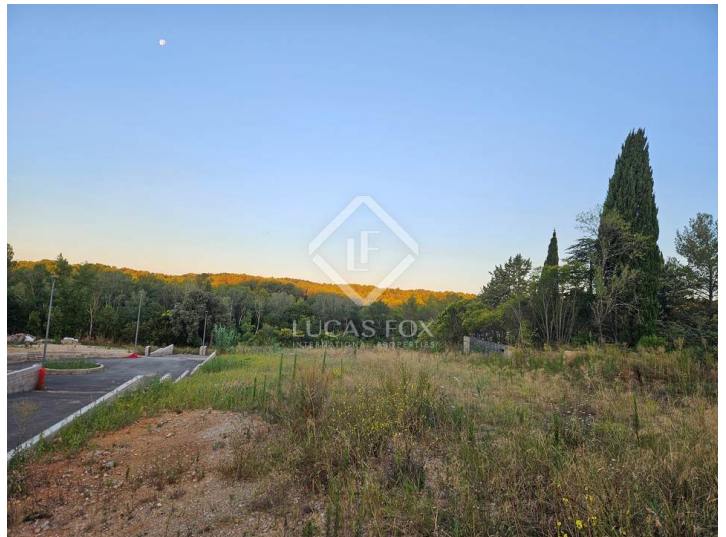

395.000 € Parcela - En venta

Parcela en venta en Montpellier Region, Montpellier

Francia » Montpellier » Montpellier Region » 34980

692m²

Tamaño parcela

Información importante referente a las propiedades ofrecidas por Lucas Fox. Los datos de cada inmueble no son parte de una oferta o de un contrato. No deben considerarse exactas o factuales las declaraciones hechas por Lucas Fox, verbalmente o por escrito, con respecto al inmueble, el estado en que se encuentra o su valor. Ni Lucas Fox ni ningún otro agente asociado tiene ninguna autoridad para hacer declaraciones sobre el inmueble y, en consecuencia, toda información está libre de responsabilidad por parte de los agentes, vendedor(es) arrendador(es). Antes de firmar cualquier documento relacionado con el inmueble, recomendamos a todos los clientes que consulten un abogado independiente y, si es necesario, hagan una investigación para determinar su estado y dimensiones. El comprador debe verificar las áreas, dimensiones y distancias puesto que solo son aproximadas.

Contáctenos sobre esta propiedad

+33 4 67 60 59 14 • montpellier@lucasfox.com • lucasfox.es • 16 avenue Jean Jaurès, Castelnaud-le-Lez, Montpellier, Francia