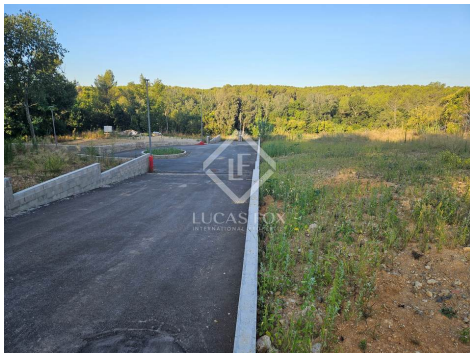

425.000 € Parcela - En venta

Parcela en excelentes condiciones en venta en Montpellier Region, Montpellier

Francia » Montpellier » Montpellier Region » 34980

743m²

Tamaño parcela

face du lot :	Surface constructible :	Echelle :	Numéro du lot
743m²	ZC : 229m² | EC : 175m²	1/200	Lc