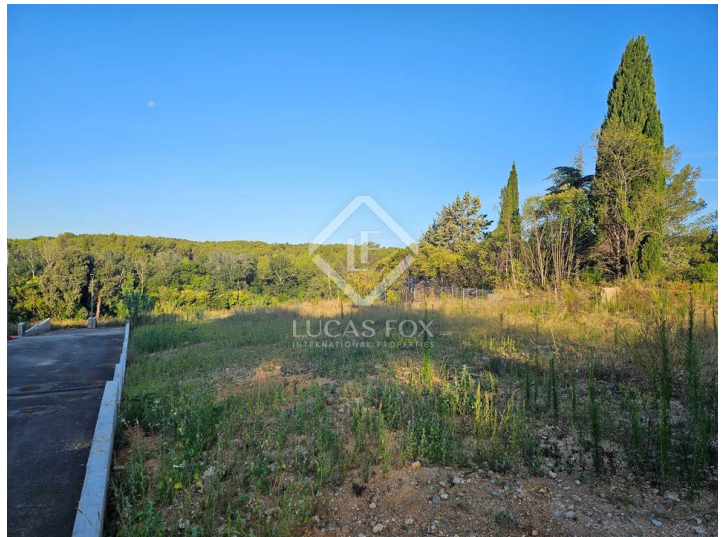

425.000 € Parcela - En venta

Parcela en excelentes condiciones en venta en Montpellier Region, Montpellier

Francia » Montpellier » Montpellier Region » 34980

743m²

Tamaño parcela

Información importante referente a las propiedades ofrecidas por Lucas Fox. Los datos de cada inmueble no son parte de una oferta o de un contrato. No deben considerarse exactas o factuales las declaraciones hechas por Lucas Fox, verbalmente o por escrito, con respecto al inmueble, el estado en que se encuentra o su valor. Ni Lucas Fox ni ningún otro agente asociado tiene ninguna autoridad para hacer declaraciones sobre el inmueble y, en consecuencia, toda información está libre de responsabilidad por parte de los agentes, vendedor(es) arrendador(es). Antes de firmar cualquier documento relacionado con el inmueble, recomendamos a todos los clientes que consulten un abogado independiente y, si es necesario, hagan una investigación para determinar su estado y dimensiones. El comprador debe verificar las áreas, dimensiones y distancias puesto que solo son aproximadas.

Contáctenos sobre esta propiedad

+33 4 67 60 59 14 • montpellier@lucasfox.com • lucasfox.es • 5 Enclos Tissié Sarrus Montpellier, Montpellier, Francia