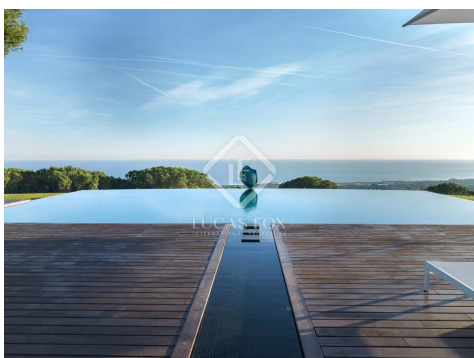

Precio a consultar Casa / Villa - En venta

Lujosa mansión en una parcela grande en venta en Supermaresme

España » Barcelona » Maresme » Sant Andreu de Llavanes » 08392

6	11	1,570m²	6,096m²
Dormitorios	Baños	Construidos	Tamaño parcela

Contáctenos sobre esta propiedad

+34 935 007 658 • mataro@lucasfox.es • lucasfox.es • Camí Ral de la Mercè, 345-347, Mataró, España