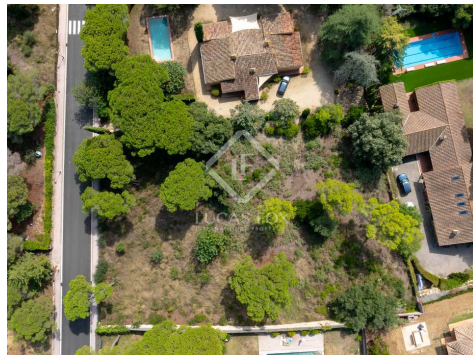

## Parcela en excelentes condiciones en venta en Sant Andreu de Llavaneres, Barcelona

España » Barcelona » Maresme » Sant Andreu de Llavaneres » 08394

2.599m<sup>2</sup>

Tamaño parcela

**Contáctenos sobre esta propiedad**

## Parcela en excelentes condiciones en venta en Sant Andreu de Llavaneres, Barcelona

España » Barcelona » Maresme » Sant Andreu de Llavaneres » 08394

2.599m<sup>2</sup>

Tamaño parcela

### DESCRIPCIÓN

**Situada en Rocaferrera, una de las mejores urbanizaciones exclusivas de Llavaneres, esta parcela ofrece un terreno relativamente llano.**

Esta generosa parcela de 2.599 m<sup>2</sup> está situada en una tranquila zona residencial, a tan solo 5 minutos en coche del centro de la ciudad y a 15 minutos del prestigioso puerto deportivo Port Balís. La normativa urbanística local permite la construcción de una vivienda unifamiliar, cumpliendo las siguientes directrices:

Esta parcela ofrece el entorno perfecto para construir la vivienda de sus sueños, combinando la proximidad al mar y a la montaña en una de las zonas más privilegiadas de la costa del Maresme. Situada a tan solo 35 km de Barcelona, usted de la tranquilidad de esta zona exclusiva a la vez que estará a poca distancia de la ciudad.