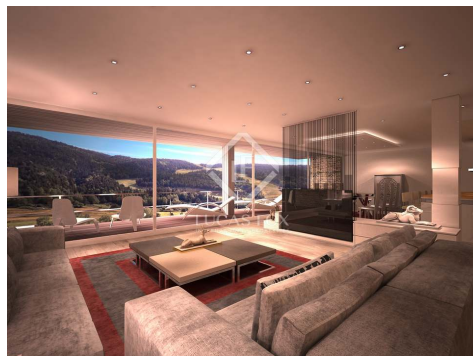

New development

LLAC BLAU

Fantástica promoción de obra nueva de pisos en venta en la estación de esquí de Grandvalira, Andorra

1   **3.0**   **133m²**
Unidades disponibles   Dormitorios   Dimensiones desde

Contáctenos sobre esta propiedad

+376 775 077 • andorra@lucasfox.com • lucasfox.es • Carrer de la Unió, 9, Escaldes-Engordany, Andorra