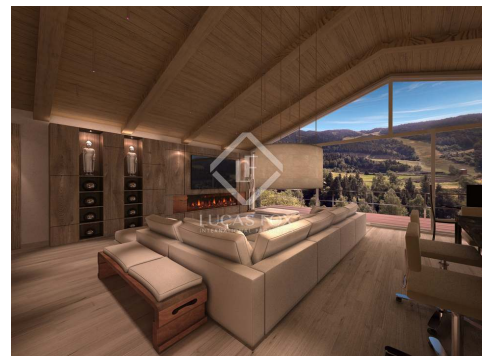

New development

LLAC BLAU

Fantástica promoción de obra nueva de pisos en venta en la estación de esquí de Grandvalira, Andorra

1   **3.0**   **133m²**
Unidades disponibles   Dormitorios   Dimensiones desde

Contáctenos sobre esta propiedad

+376 775 077 • andorra@lucasfox.com • lucasfox.es • Carrer de la Unió, 9, Escaldes-Engordany, Andorra