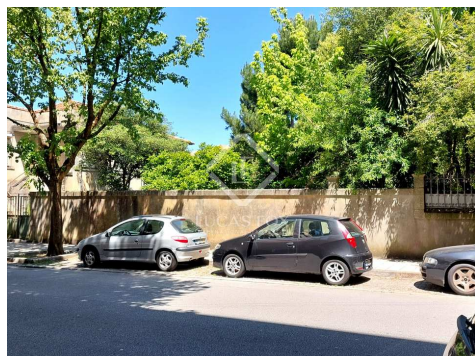

Contáctenos sobre esta propiedad

+351 221107946 • porto@lucasfox.com • lucasfox.es • Av. Brasil, 330, Porto, Portugal, Portugal