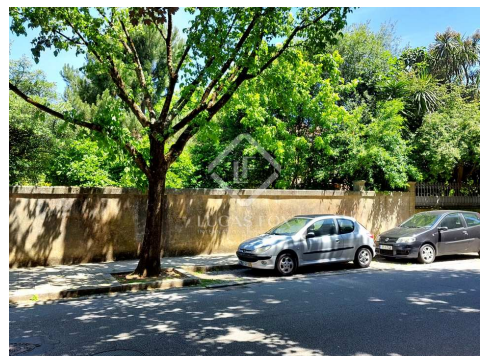

## Parcela en excelentes condiciones en venta en Matosinhos, Porto

Portugal » Porto » Matosinhos » 4460-236

552m<sup>2</sup>

692m<sup>2</sup>

Plano

Tamaño parcela

ARRENO

**Contáctenos sobre esta propiedad**

## **Terreno para construcción de dos edificios de planta baja más un piso, posibilidad de permuta, con excelente ubicación en Senhora da Hora, a 4 min caminando del metro**

Terreno para construcción de dos edificios, con posibilidad de permuta, excelente ubicación, en Senhora da Hora, a 4 minutos a pie de la estación de metro

Parcela de terreno de 692 m<sup>2</sup>, a dos calles, con capacidad para la construcción de dos edificios de viviendas plurifamiliares.

La superficie de construcción propuesta bajo rasante prevé un sótano para aparcamiento en un garaje cerrado con una superficie de 294 m<sup>2</sup>.