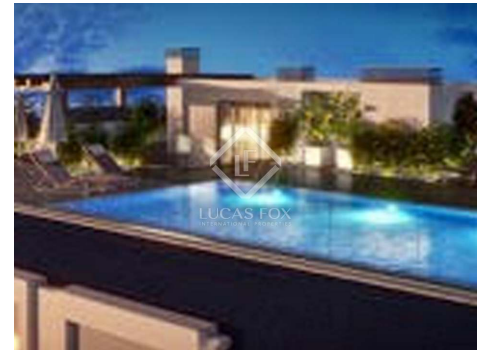

Precio desde €1,150,000 Obra nueva

Ourique Presitge

Una promoción de obra nueva en Lisboa, Portugal, con precios desde 330.000 €. 10 unidades disponibles.

1 Unidades disponibles   **3.0** Dormitorios   **106m²** Dimensiones desde

DESCRIPCIÓN

Una elegante promoción de obra nueva en Lisboa, Portugal, con propiedades en venta a partir de 330.000 €

Esta singular promoción de obra nueva en Lisboa ofrece una selección de apartamentos de 1, 2 o 3 dormitorios, que se caracterizan por un diseño elegante y sofisticado y unos acabados de alta gama. Las propiedades combinan el confort y la comodidad con un estilo de vida lujoso.

Uno de los puntos más destacables son las terrazas, que gozan de preciosas vistas a Lisboa y son el espacio perfecto para relajarse y disfrutar de la ubicación única, cerca del río Tajo y de las montañas de Monsanto. Además, la magnífica azotea dispone de una piscina, un gimnasio y mucho espacio para relajarse.

Campo de Ourique rebosa historia, cultura y tradición, y ofrece una atmósfera agradable y acogedora, ideal para su nueva vivienda en Portugal.

UNIDADES EN ESTA PROMOCIÓN

Tipo	Estado	Planta	Distribución	Dimensiones	Rendimiento
Piso	€1,150,000	n/a	3 Dormitorios 2 Baños	106m²	

lucasfox.es/go/ourique-presitge

Contáctenos sobre esta propiedad

+34 933 562 989 • portugal@lucasfox.com • lucasfox.es • Pau Claris 108, pral, Barcelona, España