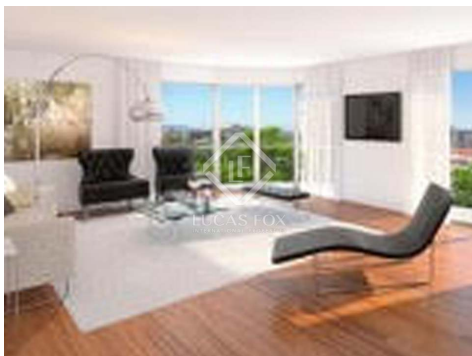

## **Ourique Presitge**

Una promoción de obra nueva en Lisboa, Portugal, con precios desde 330.000 €. 10 unidades disponibles.

**1** Unidades disponibles  
**3.0** Dormitorios  
**106m<sup>2</sup>** Dimensiones desde

## Ourique Presitge

Una promoción de obra nueva en Lisboa, Portugal, con precios desde 330.000 €. 10 unidades disponibles.

**1** Unidades disponibles      **3.0** Dormitorios      **106m<sup>2</sup>** Dimensiones desde

## Una elegante promoción de obra nueva en Lisboa, Portugal, con propiedades en venta a partir de 330.000 €

Esta singular promoción de obra nueva en Lisboa ofrece una selección de apartamentos de 1, 2 o 3 dormitorios, que se caracterizan por un diseño elegante y sofisticado y unos acabados de alta gama. Las propiedades combinan el confort y la comodidad con un estilo de vida lujoso.