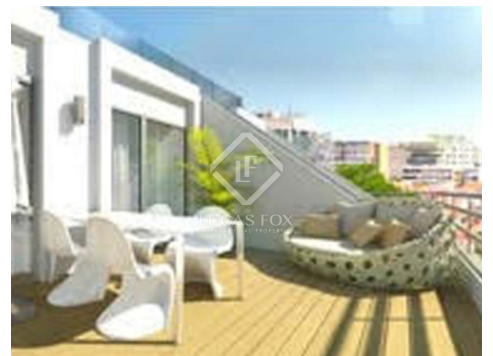

Precio desde €1,150,000 Obra nueva

Ourique Presitge

Una promoción de obra nueva en Lisboa, Portugal, con precios desde 330.000 €. 10 unidades disponibles.

1 Unidades disponibles
3.0 Dormitorios
106m² Dimensiones desde

Contáctenos sobre esta propiedad

+34 933 562 989 • portugal@lucasfox.com • lucasfox.es • Pau Claris 108, pral, Barcelona, España