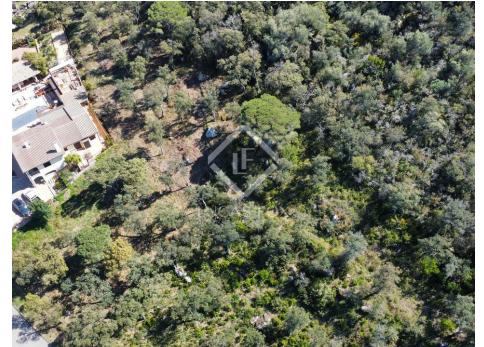

405.000 € Parcela - En venta

Lote de 5 parcelas edificables con 801 m² cada una con vistas panorámicas a las montañas en venta en la zona residencial de Mas Pallí, Sant Antoni de Calonge, Costa Brava

España » Costa Brava » Calonge » 17251

4.005m²

Tamaño parcela

DESCRIPCIÓN

Lote de 5 parcelas edificables con 801 m² cada una con vistas panorámicas a las montañas en venta en la zona residencial de Mas Pallí, Sant Antoni de Calonge, Costa Brava.

Lucas Fox presenta este lote de cinco parcelas de 801 m² cada una y un total de 4.050 m², todas con muy poca inclinación. Se encuentran en la zona residencial del Mas Pallí, de Sant Antoni de Calonge y a tan solo dos kilómetros de Platja d'Aro, dos de las localidades más codiciadas de la Costa Brava.

Estas parcelas tienen muy poca inclinación y son perfectas para construir viviendas de ensueño con piscina y un bonito jardín.

La ubicación es idílica, en esta tranquila zona residencial, cerca de las playas y calas más encantadoras de Platja d'Aro y Sant Antoni de Calonge, así como de una gran oferta comercial y gastronómica.

Contáctenos para más información y para programar una visita.

lucasfox.es/go/pda50833

Vistas a las montañas, Luz natural, Vistas,
Vista panorámica, Exterior

Contáctenos sobre esta propiedad

+34 872 025 008 • platjadaro@lucasfox.es • lucasfox.es • Avinguda Castell d'Aro 42, Girona, España