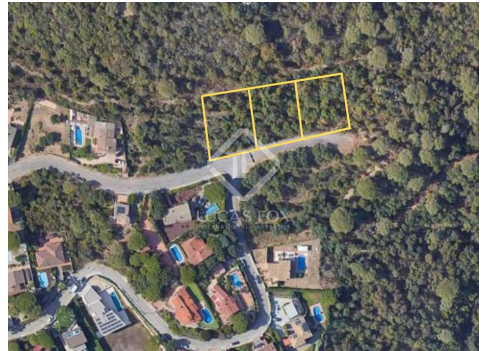

405.000 € Parcela - En venta

Lote de 5 parcelas edificables con 801 m² cada una con vistas panorámicas a las montañas en venta en la zona residencial de Mas Pallí, Sant Antoni de Calonge, Costa Brava

España » Costa Brava » Calonge » 17251

4.005m²

Tamaño parcela

Contáctenos sobre esta propiedad

+34 872 025 008 • platjadar@lucasfox.es • lucasfox.es • Avinguda Castell d'Aro 42, Girona, España