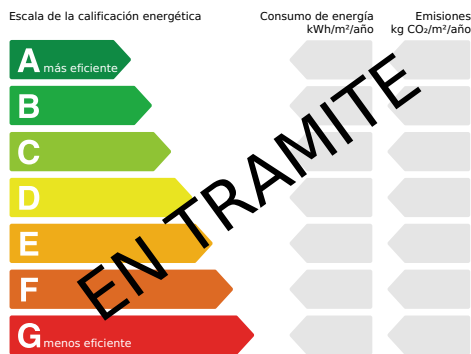

Casa / villa de 6 dormitorios en venta en Boadilla Monte, Madrid

lucasfox.es/go/poz69554

Terraza, Piscina, Jardín,
 Servicio de conserjería, Garaje,
 Techos altos, Luz natural,
 Aparcamiento, Zona chill-out,
 Vista panorámica, Vestidor, Trastero,
 Sistema de alarma, Seguridad,
 Se aceptan mascotas, Salón gourmet,
 Salón de belleza, Parque infantil,
 Lavadero, Exterior, Entrada de servicio,
 Cuarto de juegos, Cocina equipada,
 Chimenea,
 Cerca del transporte público,
 Cerca de los colegios internacionales,
 Calefacción, Barbacoa, Balcón,
 Armarios empotrados,
 Acceso habilitado para sillas de ruedas ,
 A renovar