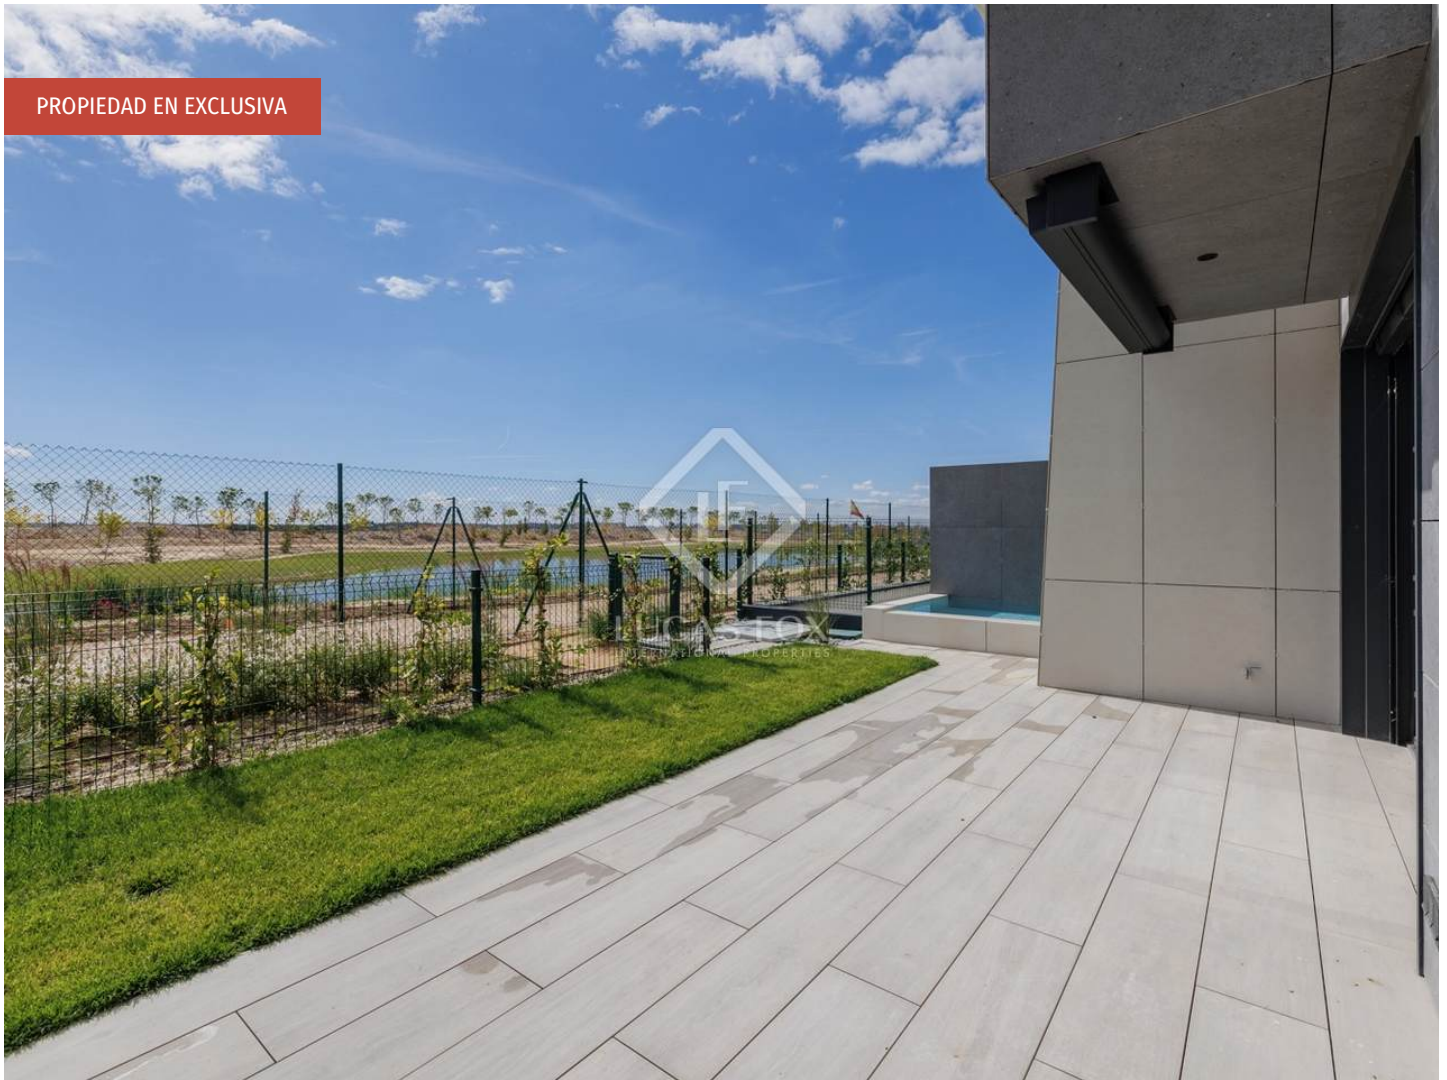

7.750 € al mes Piso - En alquiler - Propiedad en exclusiva

Estupendo piso bajo de 220 m² con 4 dormitorios y jardín privado de 163 m² con piscina en alquiler en Sky Villas en LGC7, La Finca, Pozuelo

España » Madrid » Pozuelo » 28223

4	4	220m²	163m²
Dormitorios	Baños	Plano	Jardín

Contáctenos sobre esta propiedad

+34 699 095 185 • pozuelo@lucasfox.es • lucasfox.es • Avda. de Europa 38, Pozuelo de Alarcón, España