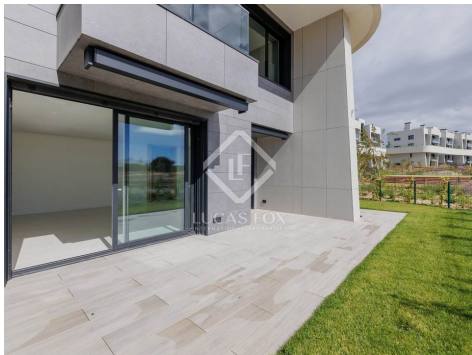

7.750 € al mes Piso - En alquiler - Propiedad en exclusiva

Estupendo piso bajo de 220 m² con 4 dormitorios y jardín privado de 163 m² con piscina en alquiler en Sky Villas en LGC7, La Finca, Pozuelo

España » Madrid » Pozuelo » 28223

4	4	220m²	163m²
Dormitorios	Baños	Plano	Jardín

Contáctenos sobre esta propiedad

+34 699 095 185 • pozuelo@lucasfox.es • lucasfox.es • Avda. de Europa 38, Pozuelo de Alarcón, España