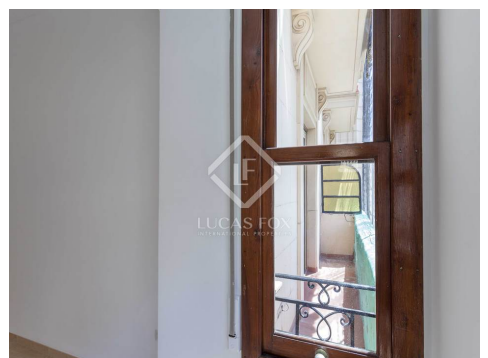

2.400 € al mes Piso - En alquiler - Propiedad Nueva
Piso de 6 dormitorios en alquiler en El Pla del Remei, Valencia

España » Valencia » Valencia ciudad » El Pla del Remei » 46004

6   **2**   **224m²**
Dormitorios   Baños   Plano

Contáctenos sobre esta propiedad

+34 960 077 790 • valencia@lucasfox.com • lucasfox.es • Calle Hernán Cortés 28, Valencia, España