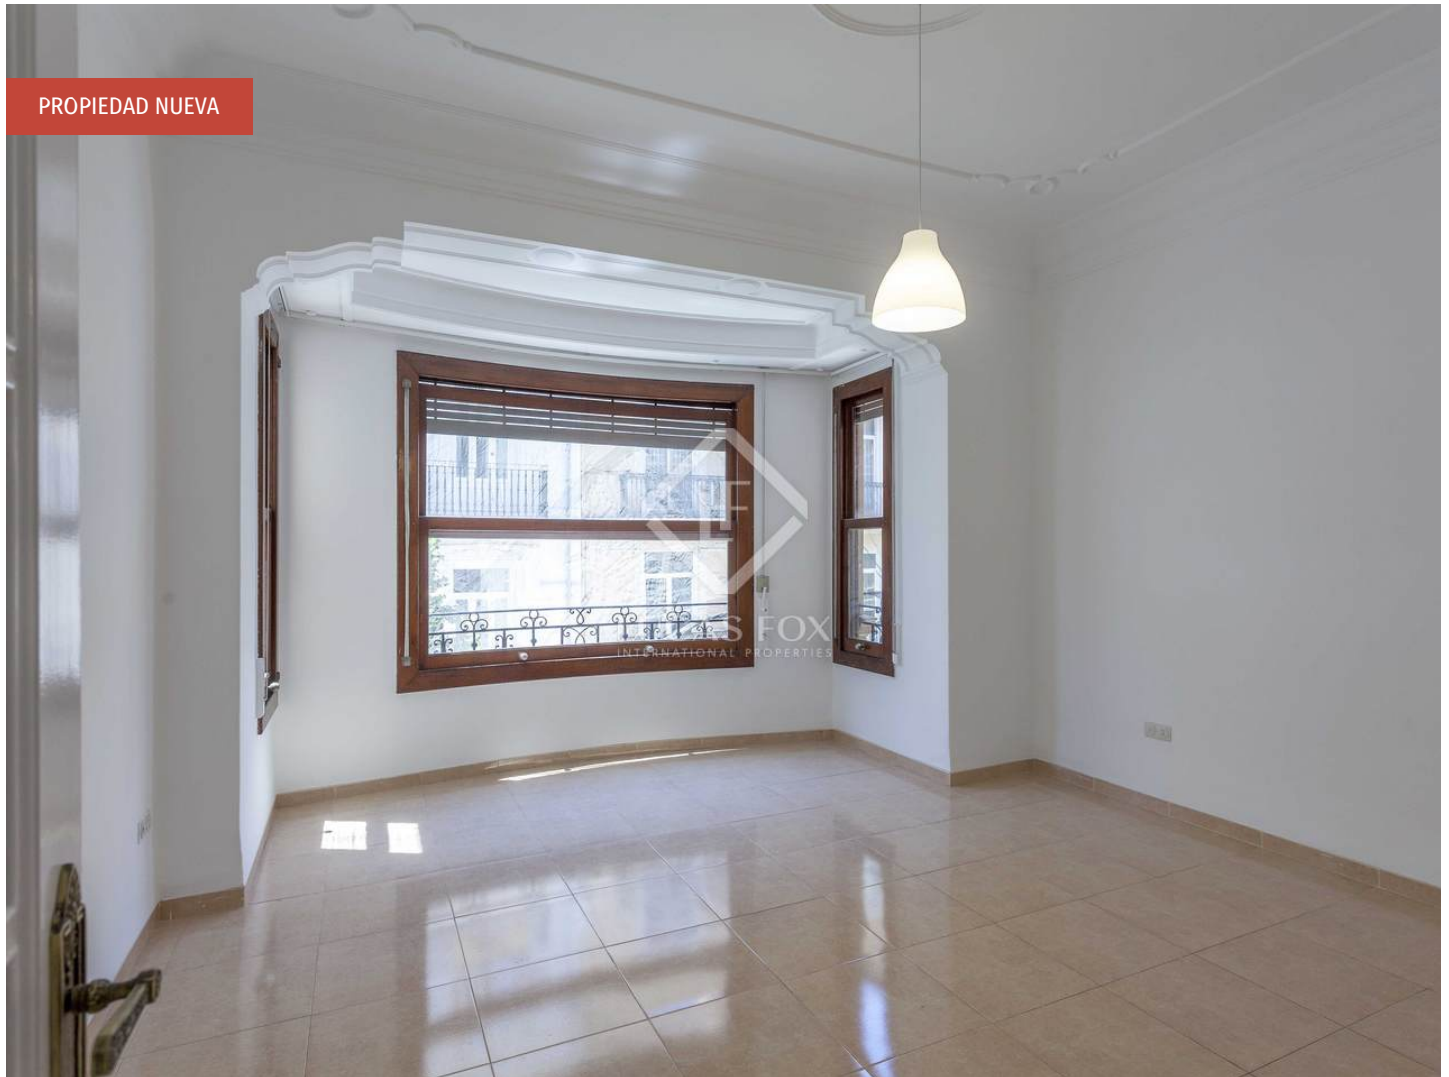

2.400 € al mes Piso - En alquiler - Propiedad Nueva
Piso de 6 dormitorios en alquiler en El Pla del Remei, Valencia

España » Valencia » Valencia ciudad » El Pla del Remei » 46004

6   **2**   **224m²**
Dormitorios   Baños   Plano

Contáctenos sobre esta propiedad

+34 960 077 790 • valencia@lucasfox.com • lucasfox.es • Calle Hernán Cortés 28, Valencia, España