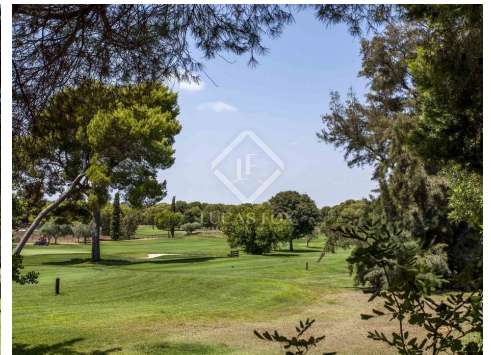

2.500 € al mes Casa / Villa - Alquilado/a

Exclusiva villa de obra nueva a estrenar con piscina privada y jardín en alquiler en Torre en Conill, Bétera, Valencia

España » Valencia » Bétera » 46117

3   **2**   **180m²**
Dormitorios   Baños   Plano

Contáctenos sobre esta propiedad

+34 960 077 790 • valencia@lucasfox.com • lucasfox.es • Calle Hernán Cortés 28, Valencia, España