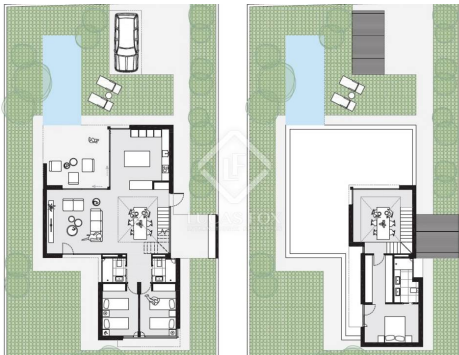

2.500 € al mes Casa / Villa - Alquilado/a

Exclusiva villa de obra nueva a estrenar con piscina privada y jardín en alquiler en Torre en Conill, Bétera, Valencia

España » Valencia » Bétera » 46117

3   **2**   **180m²**
Dormitorios   Baños   Plano

Contáctenos sobre esta propiedad

+34 960 077 790 • valencia@lucasfox.com • lucasfox.es • Calle Hernán Cortés 28, Valencia, España