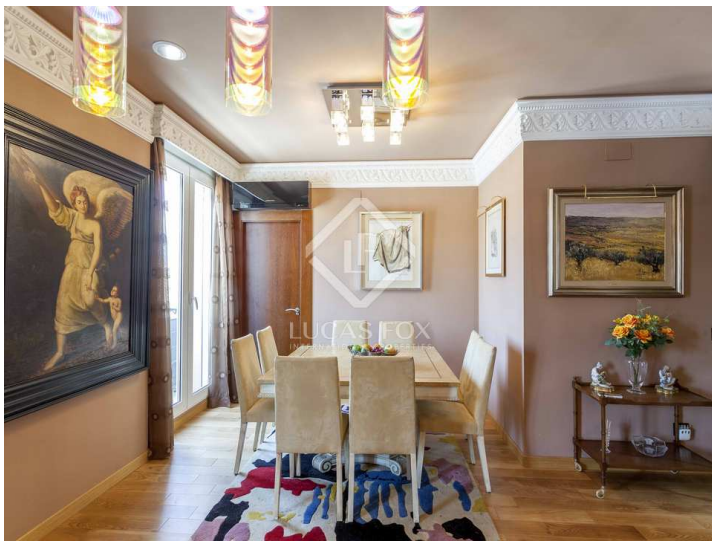

1.700 € al mes Piso - En alquiler

Piso exclusivo y soleado en perfecto estado en alquiler en un edificio modernista de Ruzafa

España » Valencia » Valencia ciudad » Ruzafa » 46005

2   **3**   **122m²**
Dormitorios   Baños   Plano

Información importante referente a las propiedades ofrecidas por Lucas Fox. Los datos de cada inmueble no son parte de una oferta o de un contrato. No deben considerarse exactas o factuales las declaraciones hechas por Lucas Fox, verbalmente o por escrito, con respecto al inmueble, el estado en que se encuentra o su valor. Ni Lucas Fox ni ningún otro agente asociado tiene ninguna autoridad para hacer declaraciones sobre el inmueble y, en consecuencia, toda información está libre de responsabilidad por parte de los agentes, vendedor(es) arrendador(es). Antes de firmar cualquier documento relacionado con el inmueble, recomendamos a todos los clientes que consulten un abogado independiente y, si es necesario, hagan una investigación para determinar su estado y dimensiones. El comprador debe verificar las áreas, dimensiones y distancias puesto que solo son aproximadas.

Contáctenos sobre esta propiedad

+34 960 077 790 • valencia@lucasfox.com • lucasfox.es • Calle Hernán Cortés 28, Valencia, España