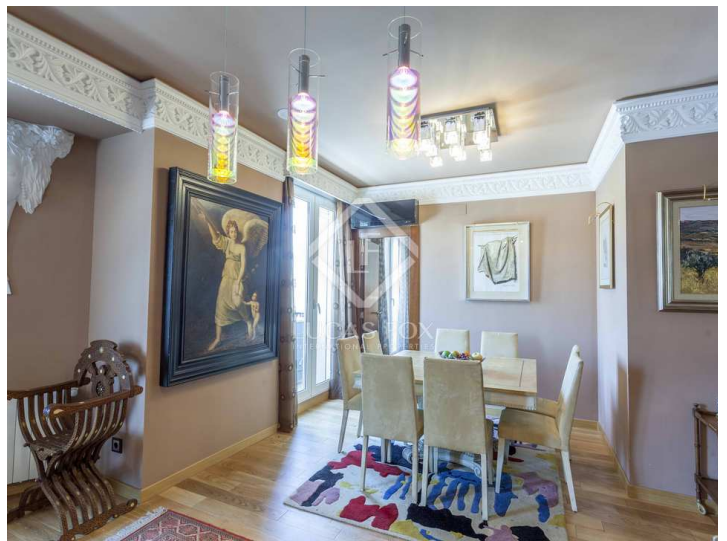

1.700 € al mes Piso - En alquiler

Piso exclusivo y soleado en perfecto estado en alquiler en un edificio modernista de Ruzafa

España » Valencia » Valencia ciudad » Ruzafa » 46005

2   **3**   **122m²**
Dormitorios   Baños   Plano

Información importante referente a las propiedades ofrecidas por Lucas Fox. Los datos de cada inmueble no son parte de una oferta o de un contrato. No deben considerarse exactas o factuales las declaraciones hechas por Lucas Fox, verbalmente o por escrito, con respecto al inmueble, el estado en que se encuentra o su valor. Ni Lucas Fox ni ningún otro agente asociado tiene ninguna autoridad para hacer declaraciones sobre el inmueble y, en consecuencia, toda información está libre de responsabilidad por parte de los agentes, vendedor(es) arrendador(es). Antes de firmar cualquier documento relacionado con el inmueble, recomendamos a todos los clientes que consulten un abogado independiente y, si es necesario, hagan una investigación para determinar su estado y dimensiones. El comprador debe verificar las áreas, dimensiones y distancias puesto que solo son aproximadas.

Contáctenos sobre esta propiedad

+34 960 077 790 • valencia@lucasfox.com • lucasfox.es • Calle Hernán Cortés 28, Valencia, España