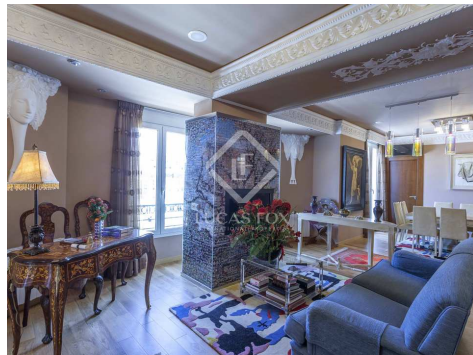

1.700 € al mes Piso - En alquiler

Piso exclusivo y soleado en perfecto estado en alquiler en un edificio modernista de Ruzafa

España » Valencia » Valencia ciudad » Ruzafa » 46005

2   **3**   **122m²**
Dormitorios   Baños   Plano

Contáctenos sobre esta propiedad

+34 960 077 790 • valencia@lucasfox.com • lucasfox.es • Calle Hernán Cortés 28, Valencia, España