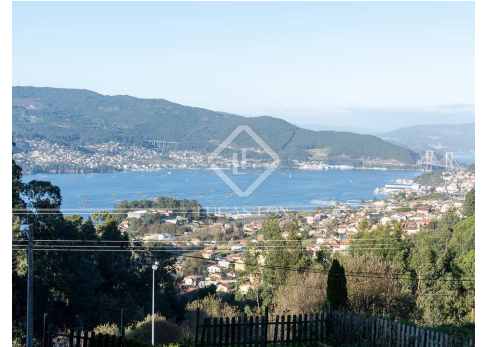

La parcela se encuentra en una zona residencial con preciosas villas de estilo y tiene unas vistas únicas y despejadas de toda la ría de Vigo, desde las Islas Cíes hasta Arcade. Orientada al norte, disfruta de luz solar desde primeras horas de la mañana hasta el atardecer.

Aunque el Ayuntamiento de Vigo aún tiene que aprobar el nuevo plan promoción, previsto para 2024, la Dirección de Urbanismo del Ayuntamiento confirmó la potencialidad del solar para edificar en 2018 a través de un documento oficial. Por tanto, este solar ofrece potencial para construir sin necesidad de esperar a la aprobación del nuevo plan (PXOM, Plan General de Ordenación Urbana).

La parcela se encuentra a sólo quince minutos en coche de Plaza Compostela, en el centro de la ciudad de Vigo, con todos los servicios básicos al alcance, incluido el Centro Comercial Avenida Travesía de Vigo y el nuevo Centro Comercial Vialia y nudo de transportes. El aeropuerto internacional de Vigo está a poca distancia en coche.

Esta vivienda sería ideal para cualquiera que busque comprar un terreno para construir la vivienda de sus sueños con impresionantes vistas, rodeada de naturaleza en una bonito/a zona residencial muy bien comunicada.

Comuníquese con Lucas Fox para obtener más detalles sobre este proyecto.

lucasfox.es/go/vig45774

Vistas al mar, Vistas a las montañas,
Vista panorámica, Vista a la ciudad,
Cerca del transporte público,
Cerca de los colegios internacionales

Contáctenos sobre esta propiedad

+34 886 908 295 • vigo@lucasfox.es • lucasfox.es • Calle Velazquez Moreno 17, Planta 2, Vigo, España