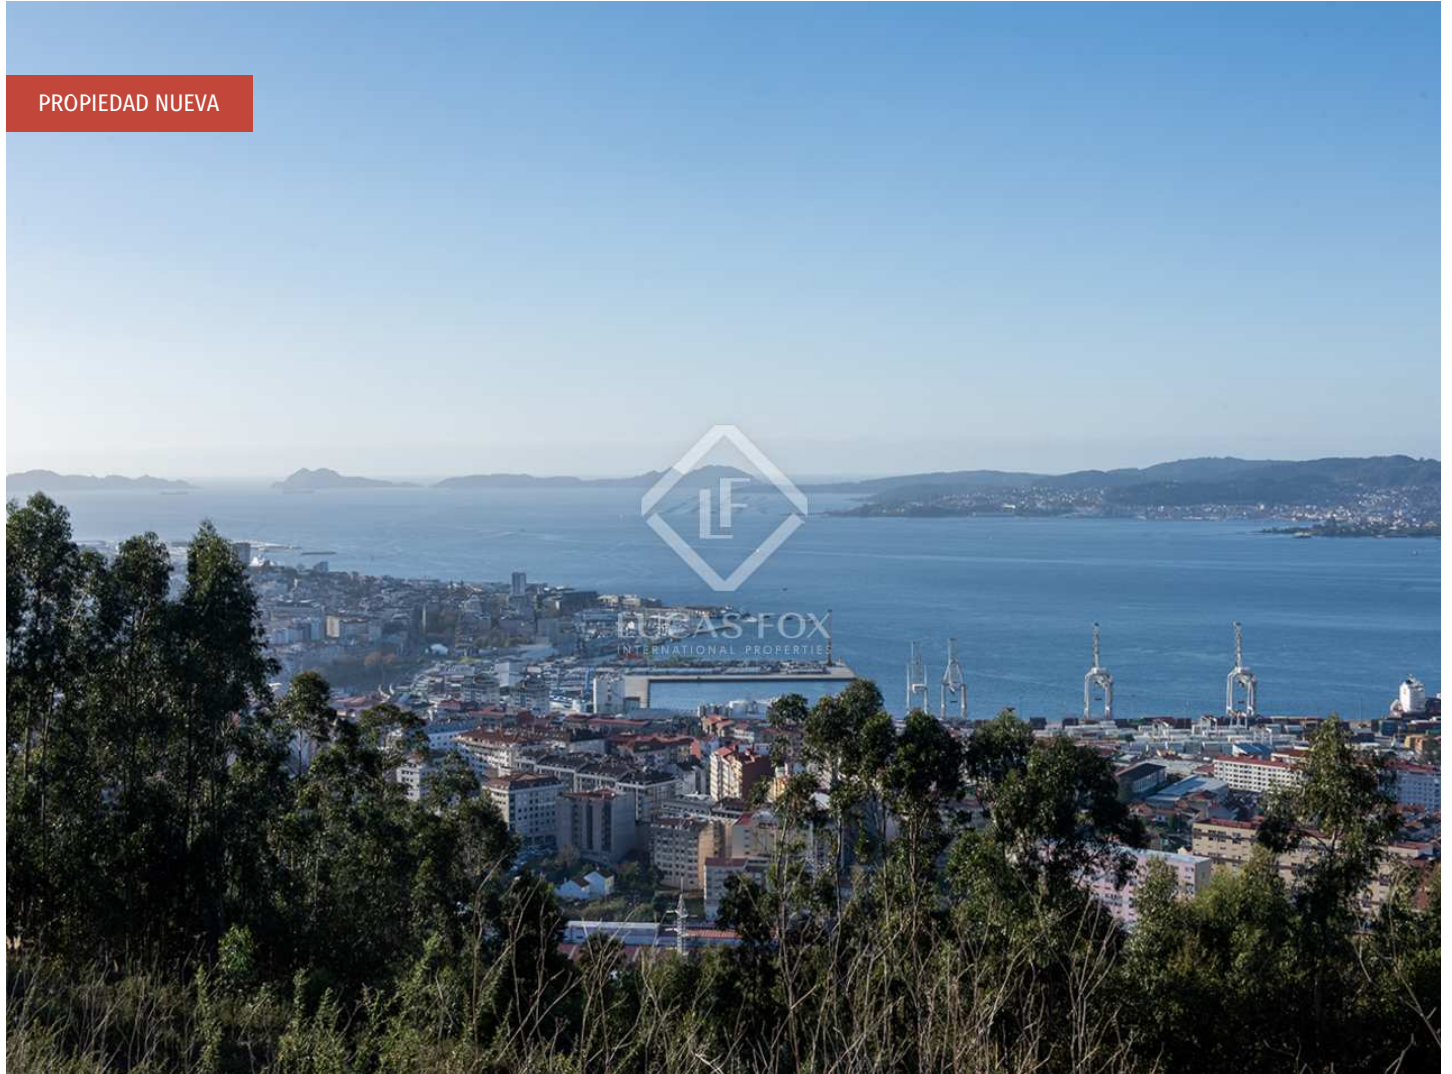

535.000 € Parcela - En venta - Propiedad Nueva

Parcela edificable con impresionantes vistas a la ría en Vigo, Pontevedra

España » Galicia » Vigo » 36215

1.109m²

Tamaño parcela

Contáctenos sobre esta propiedad

España » Galicia » Vigo » 36215

1.109m²

Tamaño parcela

DESCRIPCIÓN

Excelente oportunidad de adquirir una parcela única orientada al norte con impresionantes vistas a la ría, con una superficie total de 1.100 m² rodeada de naturaleza y a poca distancia del centro de Vigo

Esta es una excelente oportunidad para comprar una parcela de buen tamaño con un total de 1.109 metros cuadrados en Sampaio, una zona residencial a las afueras de Vigo, en un entorno tranquilo, privado y con vistas únicas.

La parcela se encuentra en una zona residencial con preciosas villas de estilo y tiene unas vistas únicas y despejadas de toda la ría de Vigo, desde las Islas Cíes hasta Arcade. Orientada al norte, disfruta de luz solar desde primeras horas de la mañana hasta el atardecer.