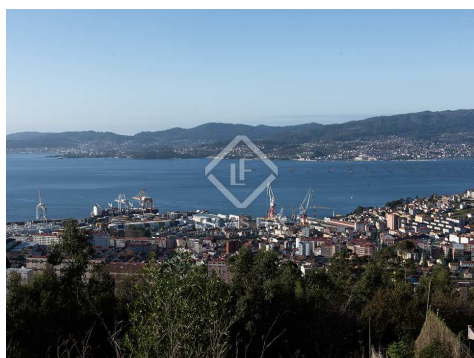

535.000 € Parcela - En venta - Propiedad Nueva

Parcela edificable con impresionantes vistas a la ría en Vigo, Pontevedra

España » Galicia » Vigo » 36215

1.109m²

Tamaño parcela

Contáctenos sobre esta propiedad

+34 886 908 295 • vigo@lucasfox.es • lucasfox.es • Calle Velazquez Moreno 17, Planta 2, Vigo, España