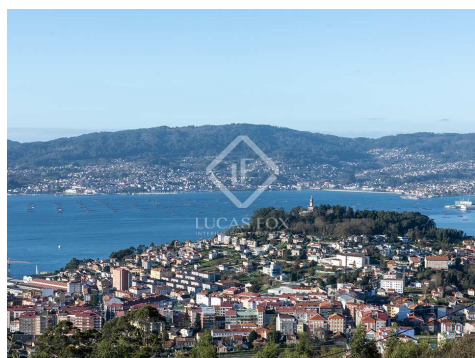

535.000 € Parcela - En venta - Propiedad Nueva

Parcela edificable con impresionantes vistas a la ría en Vigo, Pontevedra

España » Galicia » Vigo » 36215

1.109m²

Tamaño parcela

Contáctenos sobre esta propiedad

+34 886 908 295 • vigo@lucasfox.es • lucasfox.es • Calle Velazquez Moreno 17, Planta 2, Vigo, España