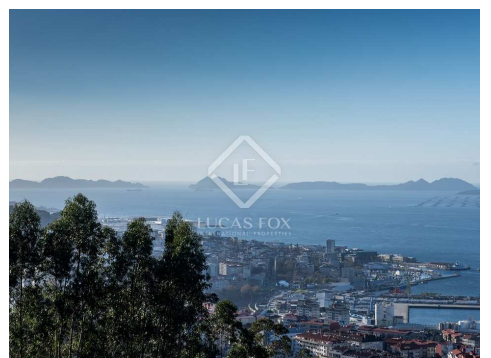

535.000 € Parcela - En venta - Propiedad Nueva

Parcela edificable con impresionantes vistas a la ría en Vigo, Pontevedra

España » Galicia » Vigo » 36215

1.109m²

Tamaño parcela

Contáctenos sobre esta propiedad

+34 886 908 295 • vigo@lucasfox.es • lucasfox.es • Calle Velazquez Moreno 17, Planta 2, Vigo, España