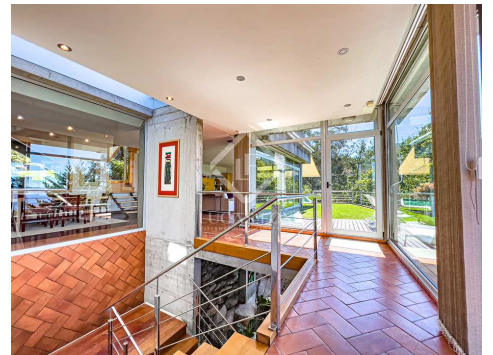

3.600 € al mes Casa / Villa - En alquiler

Elegante chalet de diseño en alquiler con impresionantes vistas en Redondela-Rande, Pontevedra

España » Galicia » Pontevedra » 36812

4 Dormitorios   **4** Baños   **574m²** Plano   **3.000m²** Tamaño parcela

Contáctenos sobre esta propiedad

+34 886 908 295 • vigo@lucasfox.es • lucasfox.es • Calle Velazquez Moreno 17, Planta 2, Vigo, España