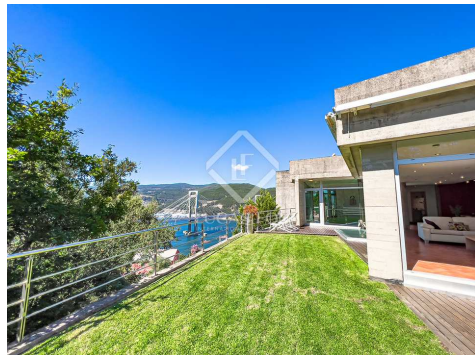

3.600 € al mes Casa / Villa - En alquiler

Elegante chalet de diseño en alquiler con impresionantes vistas en Redondela-Rande, Pontevedra

España » Galicia » Pontevedra » 36812

4 Dormitorios   **4** Baños   **574m²** Plano   **3.000m²** Tamaño parcela

Contáctenos sobre esta propiedad

+34 886 908 295 • vigo@lucasfox.es • lucasfox.es • Calle Velazquez Moreno 17, Planta 2, Vigo, España