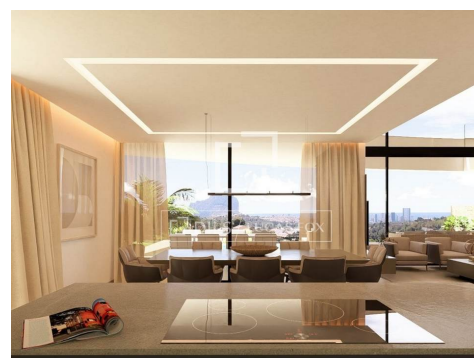

2 200 000 € Maison / Villa - À vendre - Propriété Nouvelle

Villa de design exclusive avec vue dégagée sur la mer et sur le Peñón de Ifach

Espagne » Costa Blanca » Altea » Calpe » 03710

4	5	751m²	1.042m²
Chambres	Salles de bains	Plan	Terrain

Propriété Nouvelle

Contactez-nous à propos de cette propriété

+34 965 208 331 · altea@lucasfox.es · lucasfox.fr · Plaza de los Deportes, Altea, Alicante, Espagne