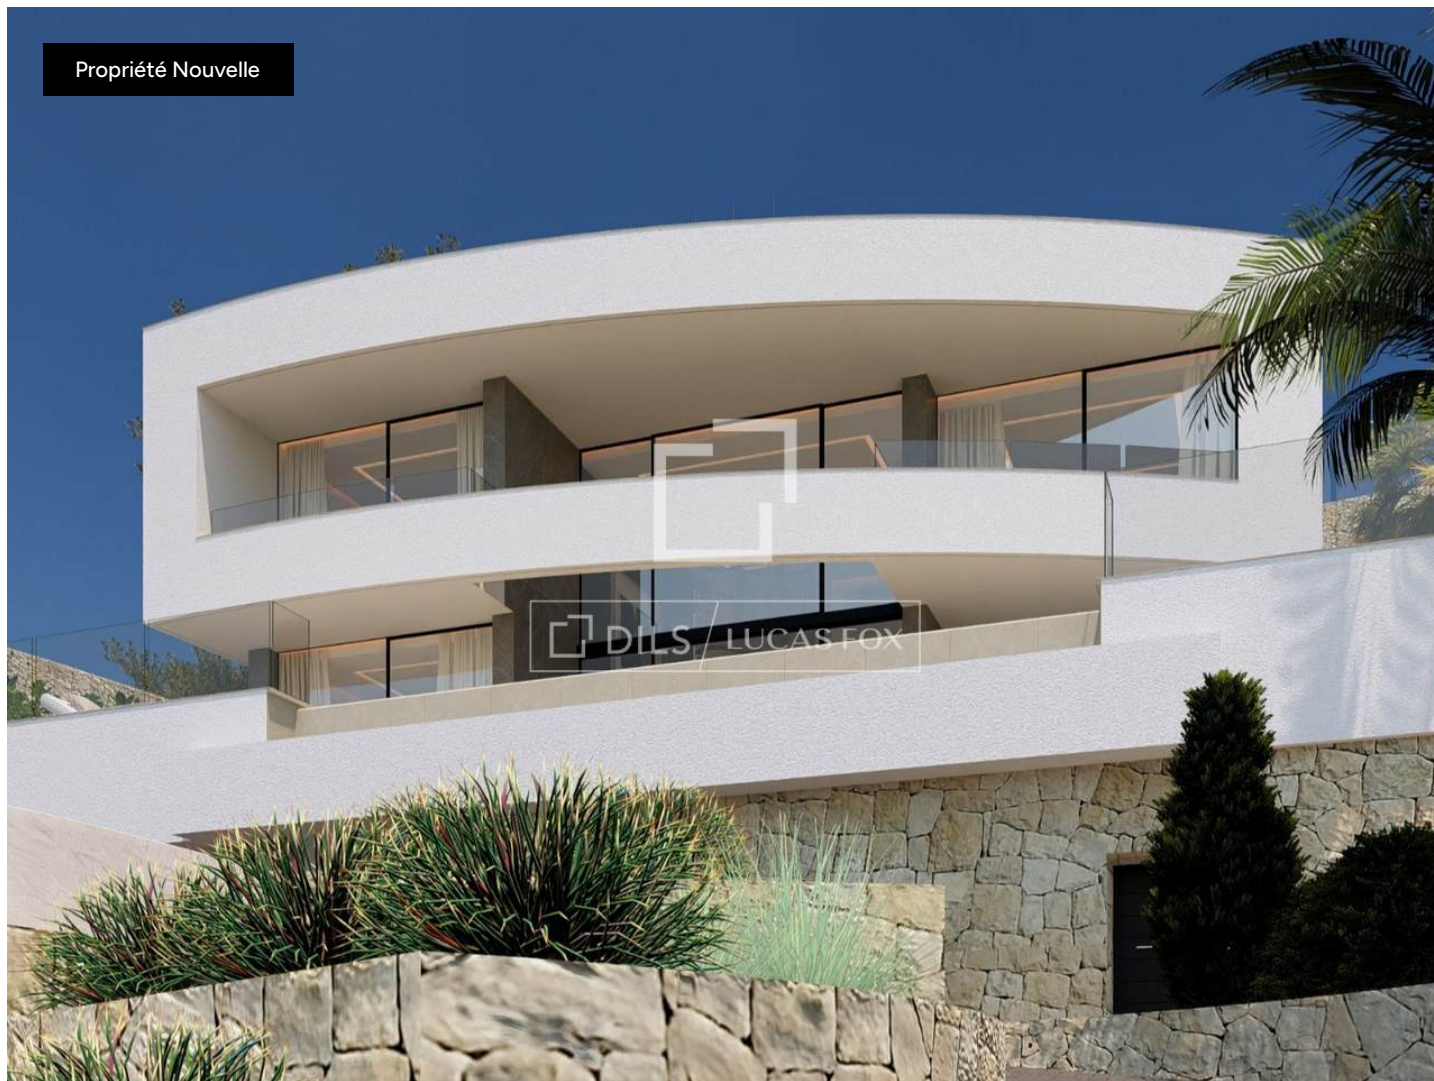

2 200 000 € Maison / Villa - À vendre - Propriété Nouvelle

Villa de design exclusive avec vue dégagée sur la mer et sur le Peñón de Ifach

Espagne » Costa Blanca » Altea » Calpe » 03710

4	5	751m²	1.042m²
Chambres	Salles de bains	Plan	Terrain

Propriété Nouvelle

Contactez-nous à propos de cette propriété

+34 965 208 331 · altea@lucasfox.es · lucasfox.fr · Plaza de los Deportes, Altea, Alicante, Espagne