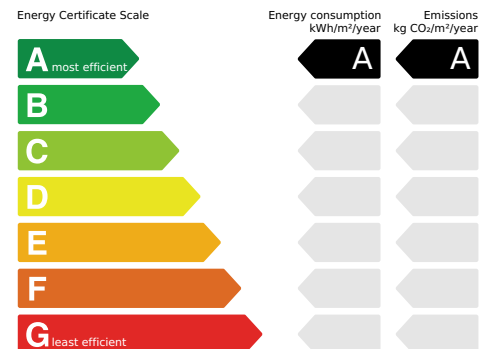

Contactez-nous à propos de cette propriété

+34 965 208 331 · altea@lucasfox.es · lucasfox.fr · Plaza de los Deportes, Altea, Alicante, Espagne