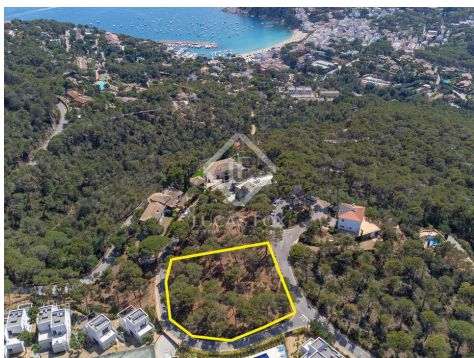

600 000 € Terrain à bâtir - À vendre

Terrain à bâtir en excellent état a vendre á Llafranc / Calella / Tamariu

Espagne » Costa Brava » Llafranc / Calella / Tamariu » 17212

1.352m² 1.352m²

Plan Terrain

Contactez-nous à propos de cette propriété

+34 872 22 32 62 • costabrava@lucasfox.com • lucasfox.fr • Calle Forgas i Elias 6, Begur, Espagne