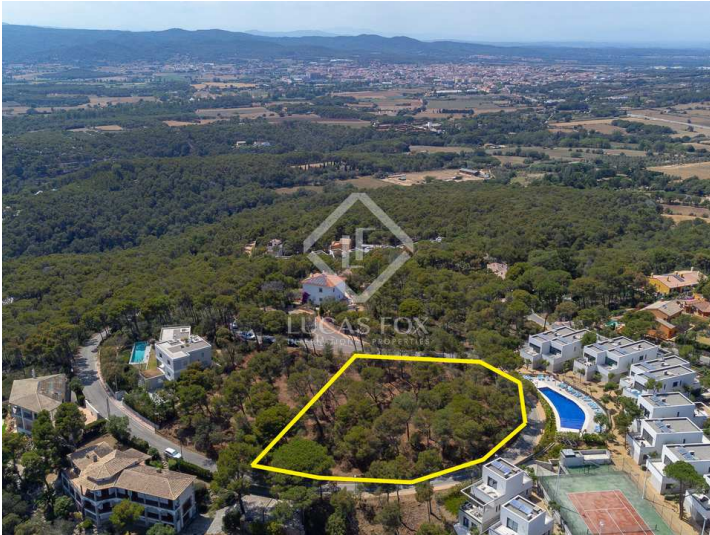

600 000 € Terrain à bâtir - À vendre

Terrain à bâtir en excellent état a vendre à Llafranc / Calella / Tamariu

Espagne » Costa Brava » Llafranc / Calella / Tamariu » 17212

1.352m² 1.352m²

Plan Terrain

Information importante concernant les propriétés de Lucas Fox. Les indications sur les propriétés ne sont ni une offre ni un contrat, ni une partie d'une offre ou d'un contrat. Ne vous fiez pas aux déclarations de Lucas Fox dans les détails, par le bouche à oreille ou par écrit comme étant des faits précis sur la propriété, son état ou sa valeur. Ni Lucas Fox, ni aucun agent associé n'est habilité à représenter la propriété, et en conséquence, toute information donnée est tout à fait sans aucune responsabilité de la part des agents, vendeur (s) ou bailleur (s). Avant la signature de tout document relatif à la propriété, nous recommandons que tous les acheteurs consultent un avocat indépendant et si nécessaire, effectuent une enquête sur la propriété pour vérifier son état / ses dimensions. Les pièces, les mesures et les distances indiquées ne sont qu'approximatives et doivent être vérifiées par l'acheteur.

Contactez-nous à propos de cette propriété

+34 872 22 32 62 • costabrava@lucasfox.com • lucasfox.fr • Calle Forgas i Elias 6, Begur, Espagne