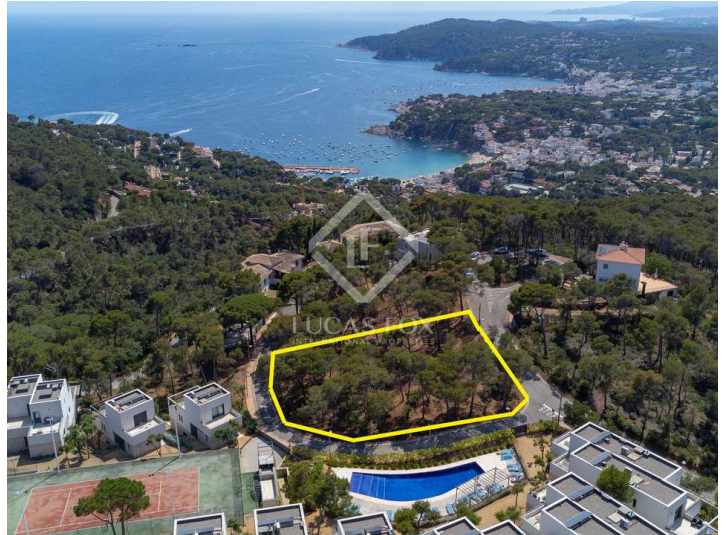

600 000 € Terrain à bâtir - À vendre

Terrain à bâtir en excellent état a vendre à Llafranc / Calella / Tamariu

Espagne » Costa Brava » Llafranc / Calella / Tamariu » 17212

1.352m² 1.352m²

Plan Terrain

Information importante concernant les propriétés de Lucas Fox. Les indications sur les propriétés ne sont ni une offre ni un contrat, ni une partie d'une offre ou d'un contrat. Ne vous fiez pas aux déclarations de Lucas Fox dans les détails, par le bouche à oreille ou par écrit comme étant des faits précis sur la propriété, son état ou sa valeur. Ni Lucas Fox, ni aucun agent associé n'est habilité à représenter la propriété, et en conséquence, toute information donnée est tout à fait sans aucune responsabilité de la part des agents, vendeur (s) ou bailleur (s). Avant la signature de tout document relatif à la propriété, nous recommandons que tous les acheteurs consultent un avocat indépendant et si nécessaire, effectuent une enquête sur la propriété pour vérifier son état / ses dimensions. Les pièces, les mesures et les distances indiquées ne sont qu'approximatives et doivent être vérifiées par l'acheteur.

Contactez-nous à propos de cette propriété

+34 872 22 32 62 • costabrava@lucasfox.com • lucasfox.fr • Calle Forgas i Elias 6, Begur, Espagne