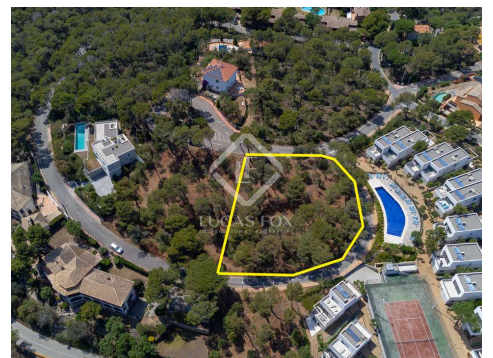

600 000 € Terrain à bâtir - À vendre

Terrain à bâtir en excellent état a vendre á Llafranc / Calella / Tamariu

Espagne » Costa Brava » Llafranc / Calella / Tamariu » 17212

1.352m² 1.352m²

Plan Terrain

Contactez-nous à propos de cette propriété

+34 872 22 32 62 • costabrava@lucasfox.com • lucasfox.fr • Calle Forgas i Elias 6, Begur, Espagne