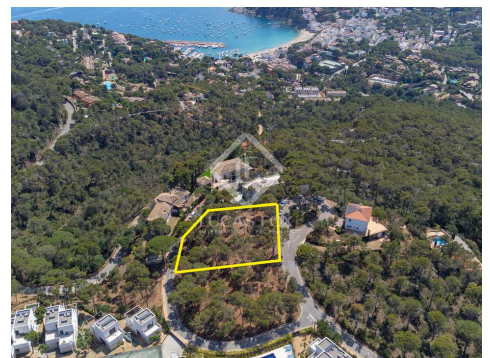

600 000 € Terrain à bâtir - À vendre

Terrain à bâtir en excellent état a vendre á Llafranc / Calella / Tamariu

Espagne » Costa Brava » Llafranc / Calella / Tamariu » 17212

1.530m² 1.530m²

Plan Terrain

Contactez-nous à propos de cette propriété

+34 872 22 32 62 • costabrava@lucasfox.com • lucasfox.fr • Calle Forgas i Elias 6, Begur, Espagne