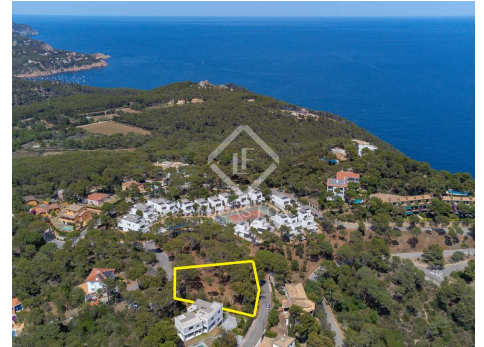

Plan Terrain

DESCRIPTION

Fantastique terrain de 1 530 m² avec vue sur la mer à vendre dans le quartier Far de Sant Sebastià, à une courte distance du centre et de la plage de Llafranc, Costa Brava.

Possibilité d'acquérir un terrain constructible avec vue sur la mer à Llafranc

Cette opportunité exclusive vous offre la possibilité d'acquérir un terrain constructible avec vue sur la mer dans le quartier convoité du Far de Sant Sebastià, à Llafranc. Stratégiquement situé à quelques pas de la plage, du port de plaisance et du centre ville, ainsi que de Palafrugell, ce terrain offre une situation privilégiée sur la Costa Brava.

Le terrain, d'une superficie de 1 530 m² et orienté au sud-est, est situé entre Tamariu et Llafranc. Il est parfait pour la construction d'une maison unifamiliale à deux étages, avec garage, jardin et piscine. La réglementation actuelle autorise ce qui suit :

- Occupation maximale du terrain : 10 %
- Constructibilité maximale : 0,20 m² de toiture pour chaque m² de terrain
- Hauteur maximale : 7 mètres
- Nombre d'étages : rez-de-chaussée et premier étage
- Façade minimale du terrain : 20 mètres
- Séparation de la maison de la rue, des limites latérales et du fond : 7 mètres

De plus, il y a la possibilité d'acquérir le terrain adjacent de 1.352 m², qui présente les mêmes caractéristiques et a un prix de vente de 600.000 €. Cela offrirait l'opportunité d'obtenir un terrain exceptionnel de 2 882 m² au total.

lucasfox.fr/go/cbr42557

Vue sur la montagne, Vistas al mar, Piscine, Jardin, Éclairage naturel, Vue panoramique

Contactez-nous à propos de cette propriété

+34 872 22 32 62 • costabrava@lucasfox.com • lucasfox.fr • Calle Forgas i Elias 6, Begur, Espagne