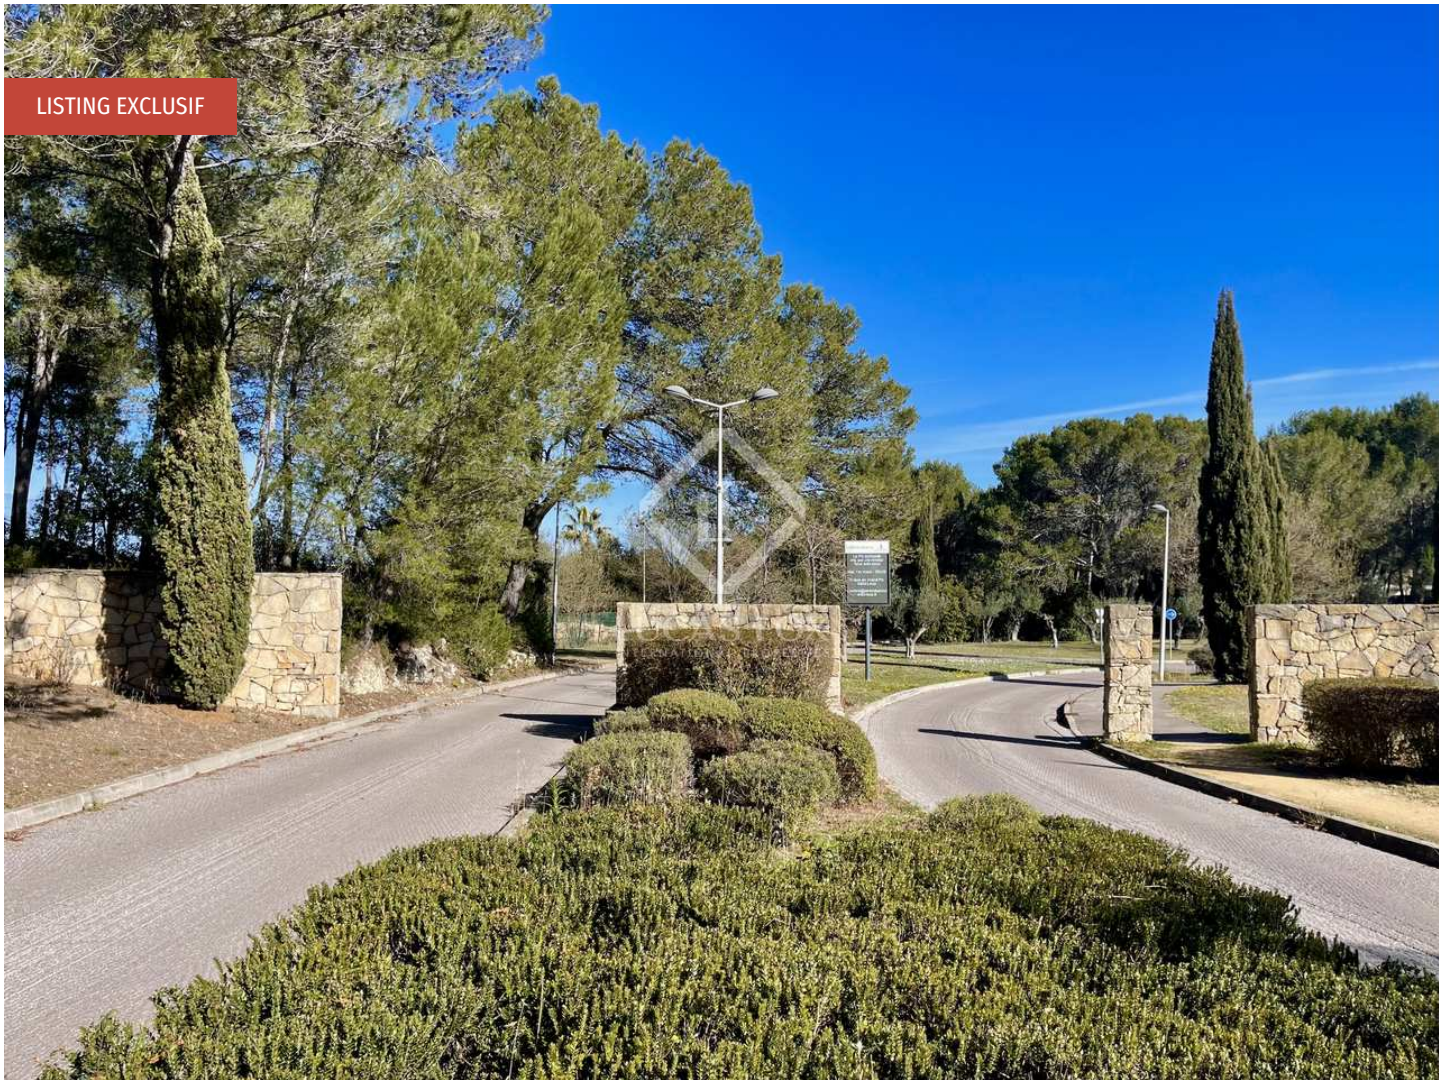

2 650 000 € Maison / Villa - À vendre - Listing exclusif

Exclusivité off-market : propriété contemporaine et discrète située dans le Domaine des Vautes, Saint-Gély-du-Fesc

France » Montpellier » 34980

7	5	400m²	3.000m²	150m²	3.000m²
Chambres	Salles de bains	Plan	Terrain	Terrasse	Jardin

Exclusivité off-market : propriété contemporaine et discrète située dans le Domaine des Vautes, Saint-Gély-du-Fesc

France » Montpellier » 34980

7	5	400m²	3.000m²	150m²	3.000m²
Chambres	Salles de bains	Plan	Terrain	Terrasse	Jardin

DESCRIPTION

Exclusivité off-market : Domaines des Vautes de Saint-Gély-du-Fesc, élégante et discrète signature contemporaine d'environ 400 m² avec vue dominante

Exclusivité off-market Lucas Fox International Properties, à quelques minutes au nord de Montpellier, dans le célèbre Domaine des Vautes, propriété discrète et contemporaine de 400 m² sur une belle parcelle paysagée de 3 000 m².

Des prestations soignées et une vue à couper le souffle s'offrent à vous grâce à cette maison composée de vastes et lumineux espaces de vie, prolongés de plain-pied par sa terrasse avec piscine. Idéale pour une famille, un couple ou pour le télétravail, cette propriété est parfaitement modulable.