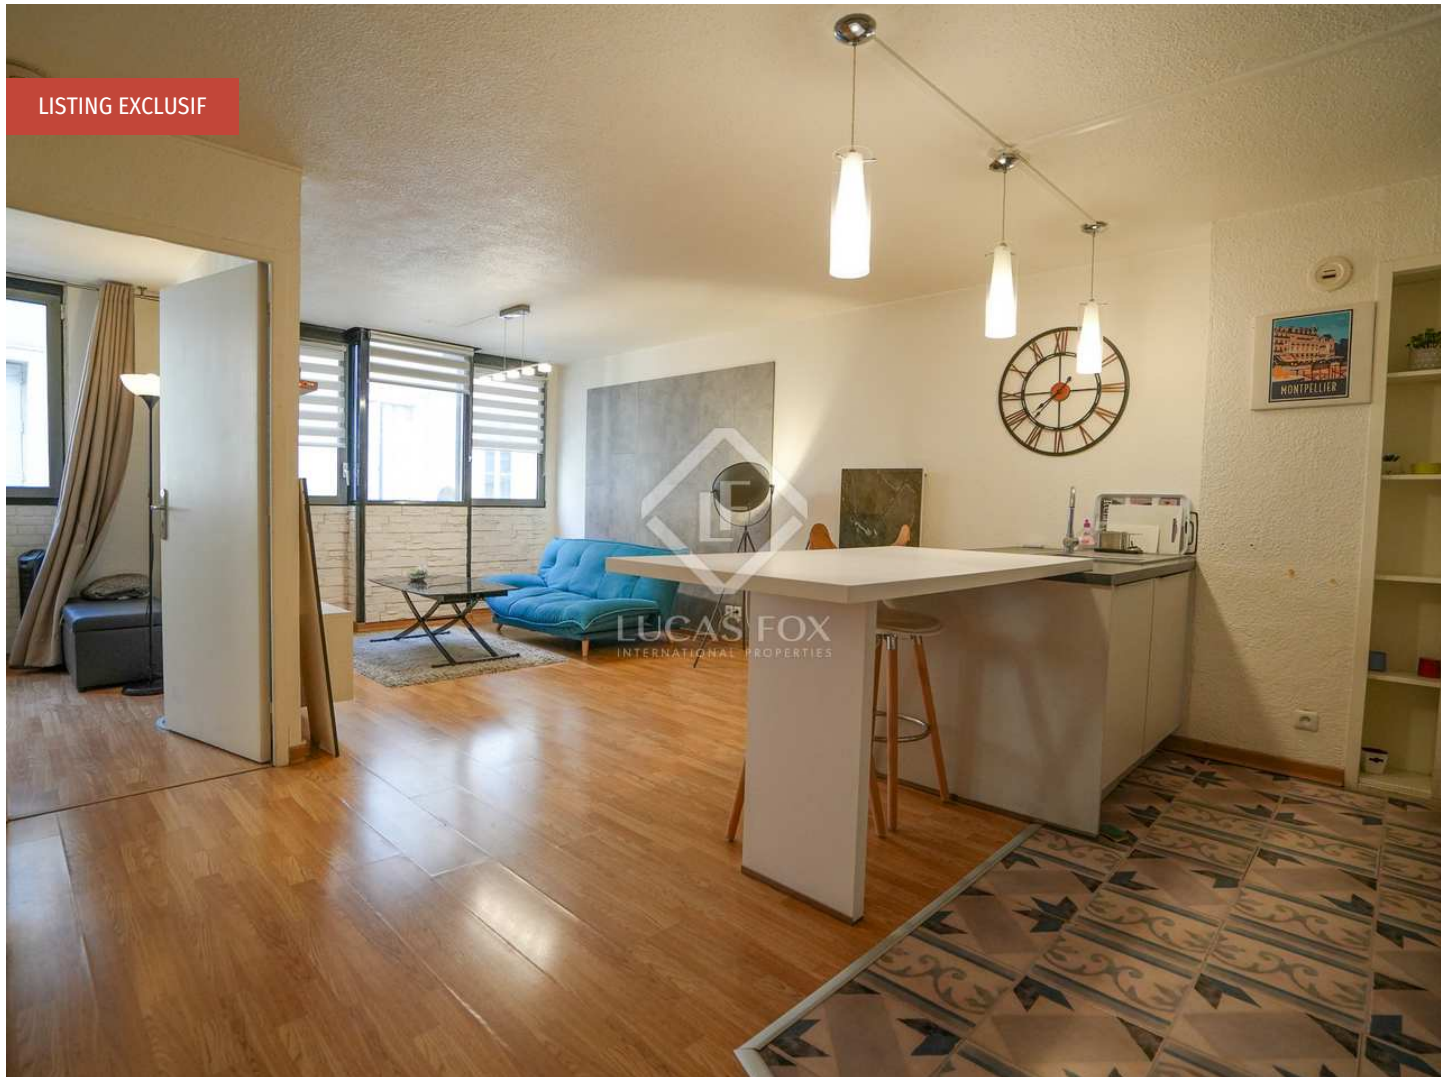

220 000 € Appartement - À vendre - Listing exclusif

Appartement 2 pièces jouxtant la Place de la Comédie de Montpellier

France » Montpellier » 34000

1 **1** **52m²**
Chambres Salles de bains Plan

Contactez-nous à propos de cette propriété

+33 4 67 60 59 14 • montpellier@lucasfox.com • lucasfox.fr • 5 Enclos Tissé Sarrus Montpellier, Montpellier, France