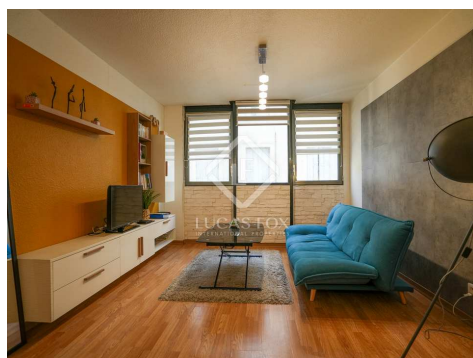

220 000 € Appartement - À vendre - Listing exclusif

Appartement 2 pièces jouxtant la Place de la Comédie de Montpellier

France » Montpellier » 34000

1 **1** **52m²**
Chambres Salles de bains Plan

Contactez-nous à propos de cette propriété

+33 4 67 60 59 14 • montpellier@lucasfox.com • lucasfox.fr • 5 Enclos Tissé Sarrus Montpellier, Montpellier, France