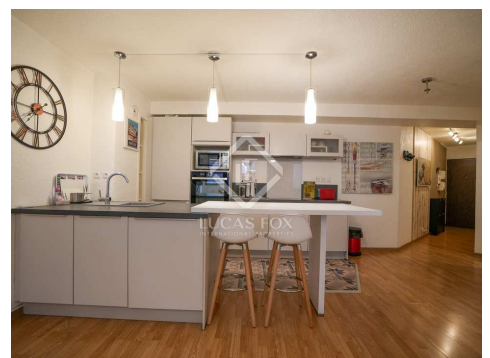

220 000 € Appartement - À vendre - Listing exclusif

Appartement 2 pièces jouxtant la Place de la Comédie de Montpellier

France » Montpellier » 34000

1 **1** **52m²**
Chambres Salles de bains Plan

Contactez-nous à propos de cette propriété

+33 4 67 60 59 14 • montpellier@lucasfox.com • lucasfox.fr • 5 Enclos Tissé Sarrus Montpellier, Montpellier, France