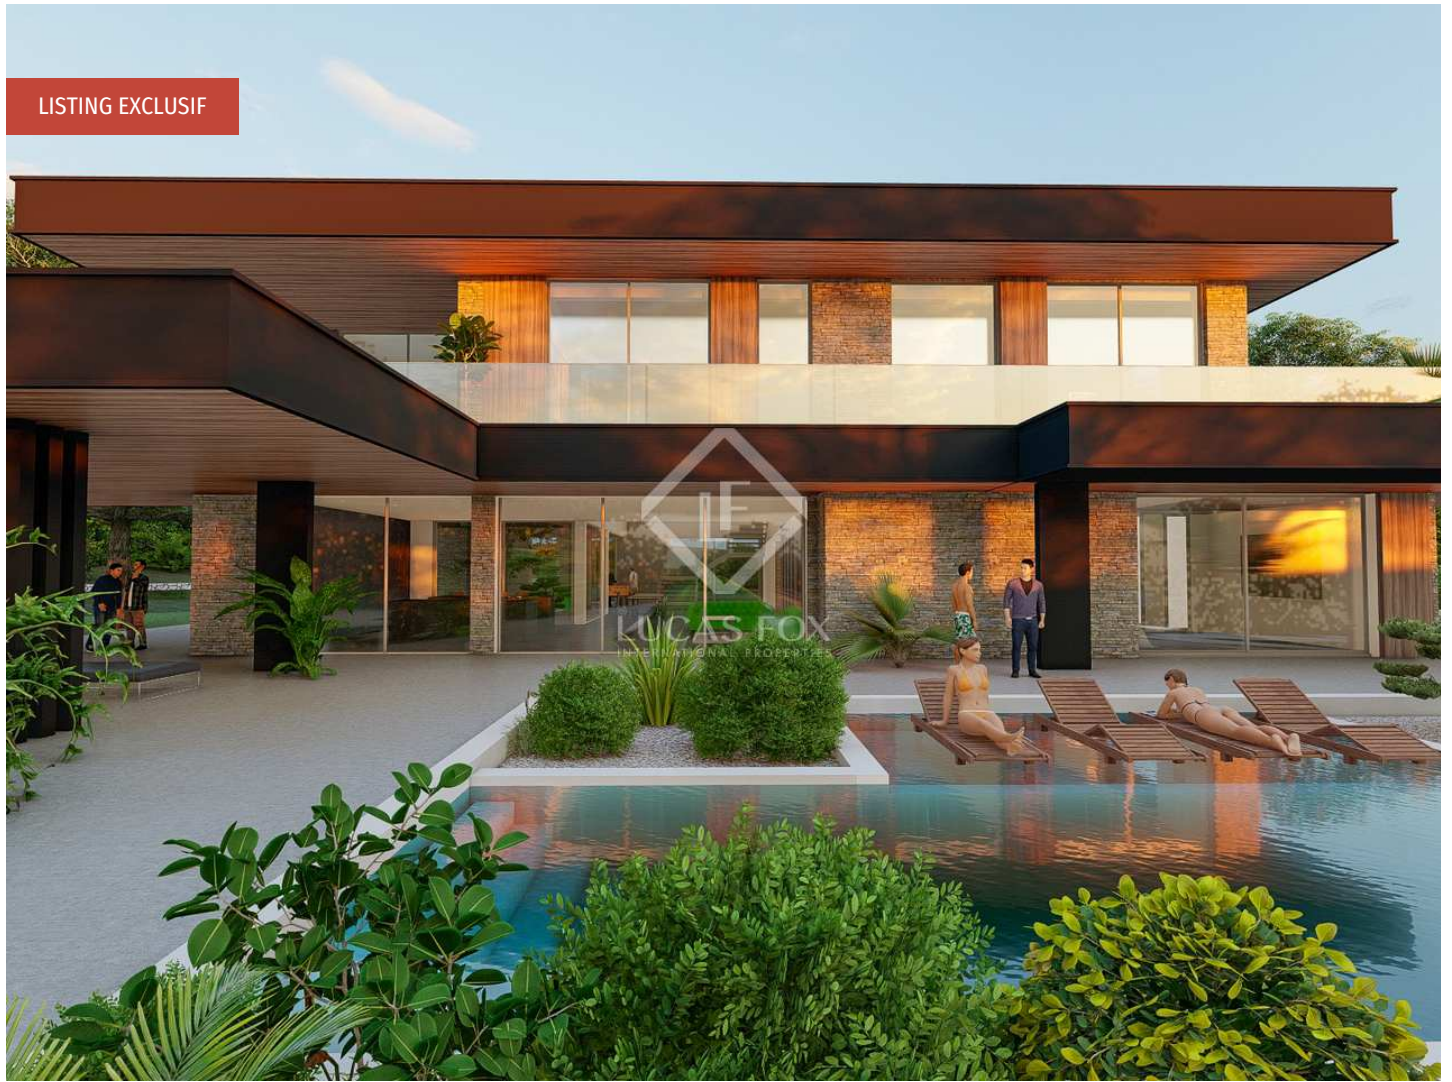

4 600 000 € Maison / Villa - À vendre - Listing exclusif

Exclusivité au nord de Montpellier, propriété neuve de 750 m² sur son parc paysagé

France » Montpellier » 34000

5	5	750m²	10.000m²
Chambres	Salles de bains	Plan	Terrain

LISTING EXCLUSIF

Contactez-nous à propos de cette propriété

+33 4 67 60 59 14 • montpellier@lucasfox.com • lucasfox.fr • 5 Enclos Tissié Sarrus Montpellier, Montpellier, France