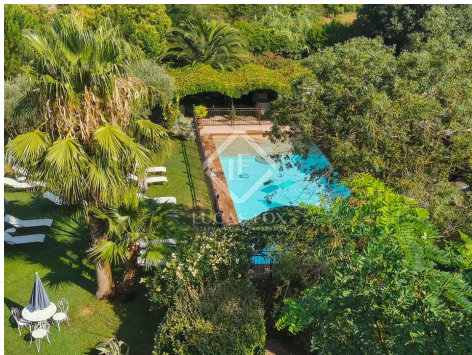

2 300 000 € Maison / Villa - À vendre

Castelnaud-le-Lez, vaste demeure avec beaucoup de charme jouxtant le Domaine de Verchant

France » Montpellier » 34170

18   **8**   **630m²**   **9.200m²**
Chambres   Salles de bains   Plan   Terrain

Contactez-nous à propos de cette propriété

+33 4 67 60 59 14 • montpellier@lucasfox.com • lucasfox.fr • 5 Enclos Tissié Sarrus Montpellier, Montpellier, France