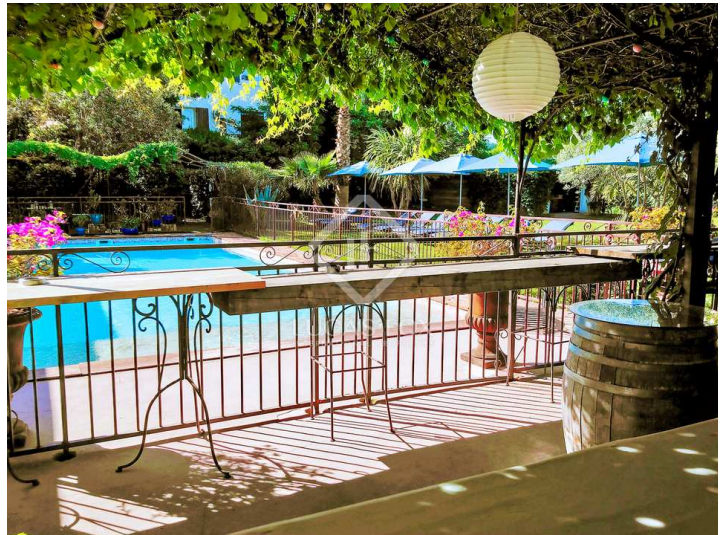

2 300 000 € Maison / Villa - À vendre

Castelnau-le-Lez, vaste demeure avec beaucoup de charme jouxtant le Domaine de Verchant

France » Montpellier » 34170

18   **8**   **630m²**   **9.200m²**
Chambres   Salles de bains   Plan   Terrain

Information importante concernant les propriétés de Lucas Fox. Les indications sur les propriétés ne sont ni une offre ni un contrat, ni une partie d'une offre ou d'un contrat. Ne vous fiez pas aux déclarations de Lucas Fox dans les détails, par le bouche à oreille ou par écrit comme étant des faits précis sur la propriété, son état ou sa valeur. Ni Lucas Fox, ni aucun agent associé n'est habilité à représenter la propriété, et en conséquence, toute information donnée est tout à fait sans aucune responsabilité de la part des agents, vendeur (s) ou bailleur (s). Avant la signature de tout document relatif à la propriété, nous recommandons que tous les acheteurs consultent un avocat indépendant et si nécessaire, effectuent une enquête sur la propriété pour vérifier son état / ses dimensions. Les pièces, les mesures et les distances indiquées ne sont qu'approximatives et doivent être vérifiées par l'acheteur.

Contactez-nous à propos de cette propriété

+33 4 67 60 59 14 • montpellier@lucasfox.com • lucasfox.fr • 5 Enclos Tissié Sarrus Montpellier, Montpellier, France