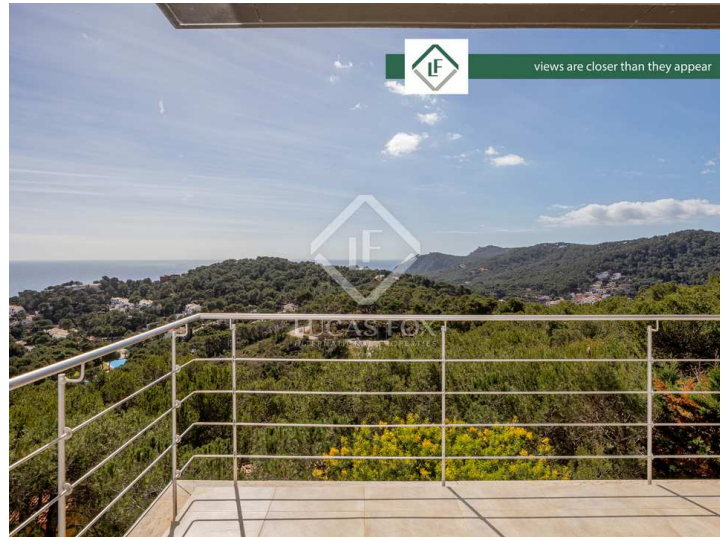

1.750.000 € Casa / Villa - In vendita - Prezzo ridotto

Casa / villa in condizioni eccellenti di 4 camere da letto in vendita a Llafranc / Calella / Tamariu

Spagna » Costa-Brava » Llafranc / Calella / Tamariu » 17212

4	5	555m²	967m²
Bedrooms	Bathrooms	Planimetrie	Plot size

Informazioni importanti per le proprietà offerte da Lucas Fox. I dati di ogni immobile non sono parte di un'offerta o di un contratto. Non deve considerare veritiere o vincolanti le dichiarazioni rilasciate a Lucas Fox, verbalmente o per iscritto,rispetto all'immobile,allo stato in cui si trova o il suo valore.Lucas Fox o qualsiasi altro agente associato non hanno l'autorità' per fare dichiarazioni sull'immobile, e di conseguenza qualsiasi informazione e' libera dalla responsabilità' degli agenti, sia venditori che affittuari. Prima di firmare qualsiasi documento relazionato all'immobile,raccomandiamo ai clienti di consultarsi con un avvocato indipendente, e se necessario verificare lo stato/le dimensioni. 2.Fotografie: le fotografie mostrano determinate parti dell'immobile, cosi' come erano quando sono state scattate. Le aree, le dimensioni, le distanze che vengono fornite sono solo approssimative, e devono essere verificate dal cliente.

Contattaci per questa proprietà

+34 872 22 32 62 • costabrava@lucasfox.com • lucasfox.it • Calle Forgas i Elias 6, Begur, Spagna