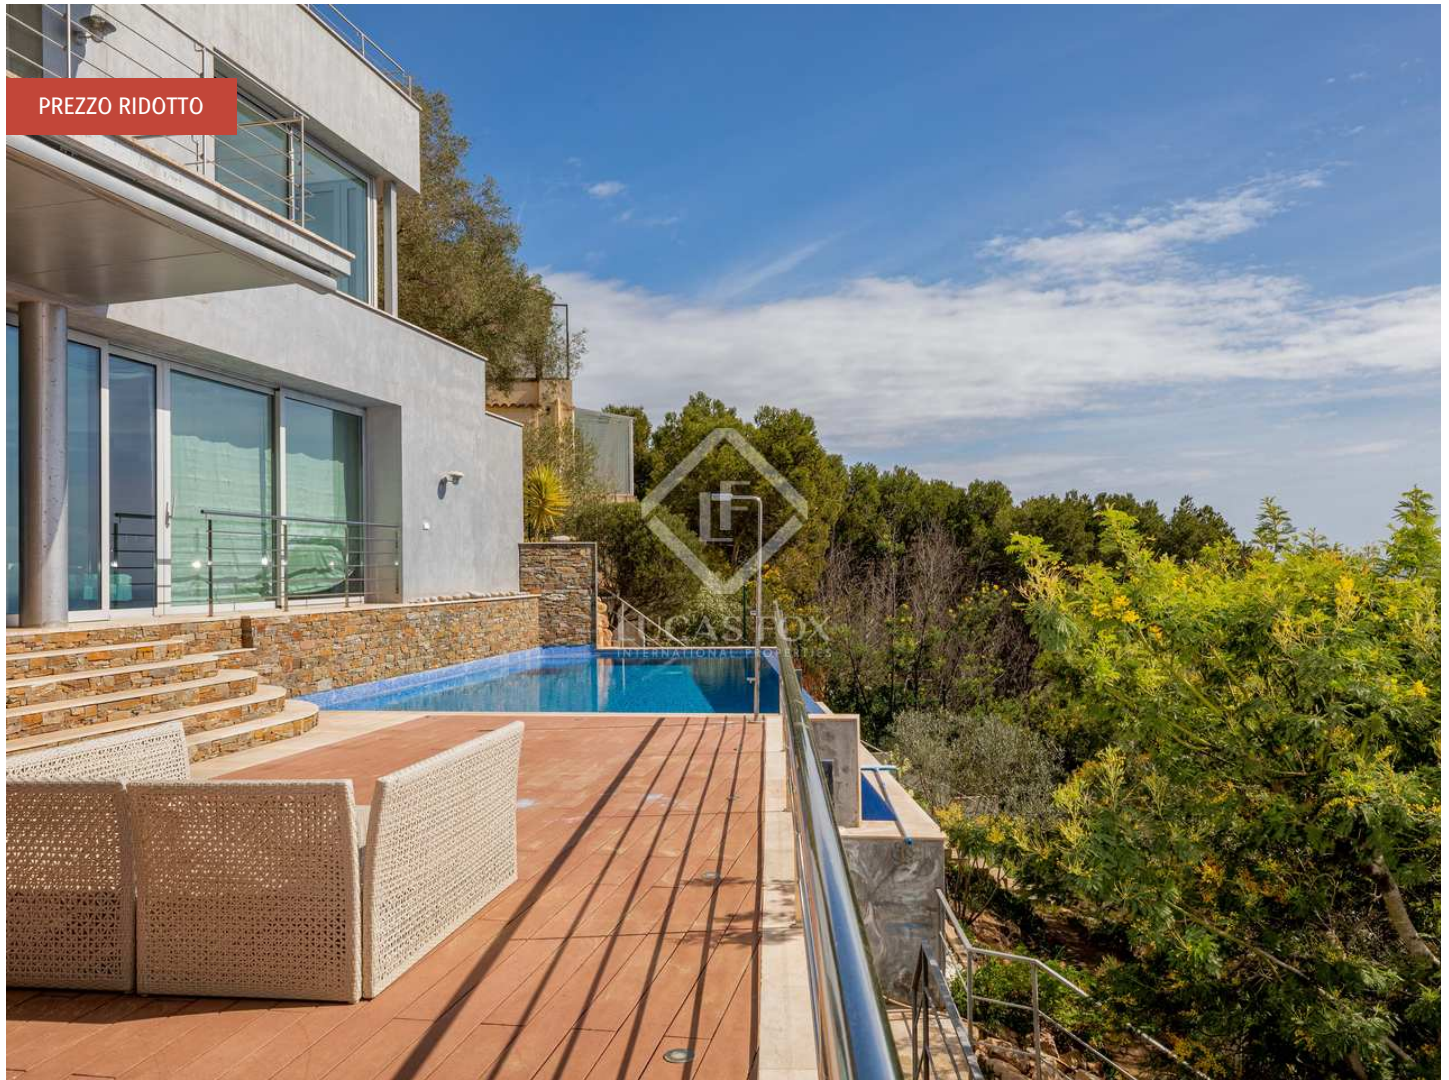

1.750.000 € Casa / Villa - In vendita - Prezzo ridotto

Casa / villa in condizioni eccellenti di 4 camere da letto in vendita a Llafranc / Calella / Tamariu

Spagna » Costa-Brava » Llafranc / Calella / Tamariu » 17212

4	5	555m²	967m²
Bedrooms	Bathrooms	Planimetrie	Plot size

Contattaci per questa proprietà

+34 872 22 32 62 • costabrava@lucasfox.com • lucasfox.it • Calle Forgas i Elias 6, Begur, Spagna