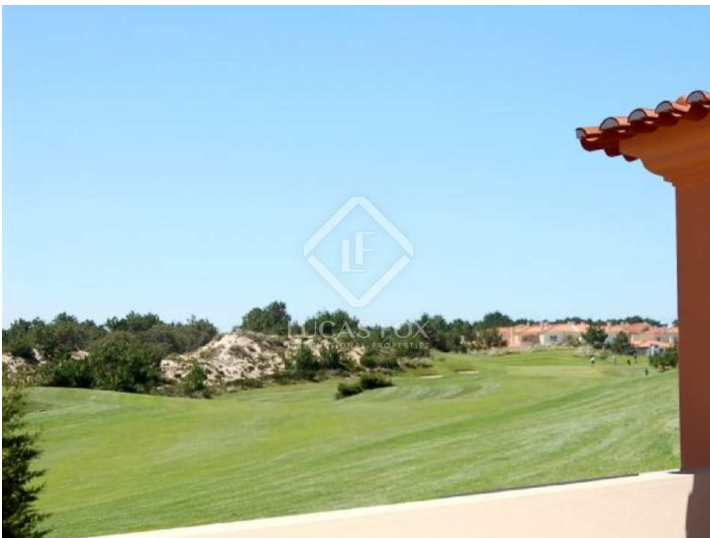

Informazioni importanti per le proprietà offerte da Lucas Fox. I dati di ogni immobile non sono parte di un'offerta o di un contratto. Non deve considerare veritiere o vincolanti le dichiarazioni rilasciate a Lucas Fox, verbalmente o per iscritto,rispetto all'immobile,allo stato in cui si trova o il suo valore.Lucas Fox o qualsiasi altro agente associato non hanno l'autorità' per fare dichiarazioni sull'immobile, e di conseguenza qualsiasi informazione e' libera dalla responsabilità' degli agenti, sia venditori che affittuari. Prima di firmare qualsiasi documento relazionato all'immobile,raccomandiamo ai clienti di consultarsi con un avvocato indipendente, e se necessario verificare lo stato/le dimensioni.
2.Fotografie: le fotografie mostrano determinate parti dell'immobile, così' come erano quando sono state scattate. Le aree, le dimensioni, le distanze che vengono fornite sono solo approssimative, e devono essere verificate dal cliente.

Contattaci per questa proprietà

+34 933 562 989 • portugal@lucasfox.com • lucasfox.it • Pau Claris 108, pral, Barcelona, Spagna