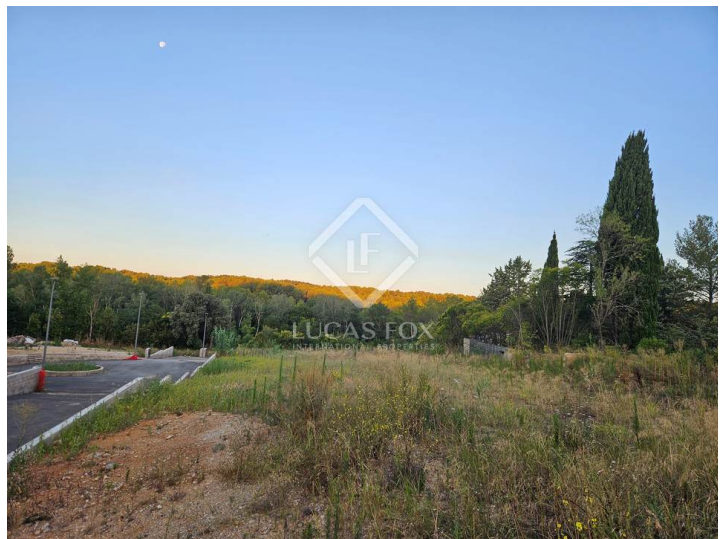

395.000 € Terreno - In vendita

Terreno in vendita a Montpellier Region, Montpellier

France » Montpellier » Montpellier Region » 34980

692m²

Plot size

Informazioni importanti per le proprietà offerte da Lucas Fox. I dati di ogni immobile non sono parte di un'offerta o di un contratto. Non deve considerare veritiere o vincolanti le dichiarazioni rilasciate a Lucas Fox, verbalmente o per iscritto,rispetto all'immobile,allo stato in cui si trova o il suo valore.Lucas Fox o qualsiasi altro agente associato non hanno l'autorità' per fare dichiarazioni sull'immobile, e di conseguenza qualsiasi informazione e' libera dalla responsabilità' degli agenti, sia venditori che affittuari. Prima di firmare qualsiasi documento relazionato all'immobile,raccomandiamo ai clienti di consultarsi con un avvocato indipendente, e se necessario verificare lo stato/le dimensioni.
2.Fotografie: le fotografie mostrano determinate parti dell'immobile, cosi' come erano quando sono state scattate. Le aree, le dimensioni, le distanze che vengono fornite sono solo approssimative, e devono essere verificate dal cliente.

Contattaci per questa proprietà

+33 4 67 60 59 14 • montpellier@lucasfox.com • lucasfox.it • 16 avenue Jean Jaurès, Castelnaud-le-Lez, Montpellier, France