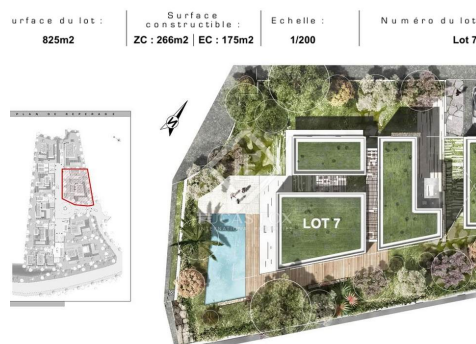

440.000 € Terreno - In vendita

Terreno nuova costruzione in vendita a Montpellier Region, Montpellier

France » Montpellier » Montpellier Region » 34980

825m²

Plot size

Contattaci per questa proprietà

+33 4 67 60 59 14 • montpellier@lucasfox.com • lucasfox.it • 16 avenue Jean Jaurès, Castelnau-le-Lez, Montpellier, France