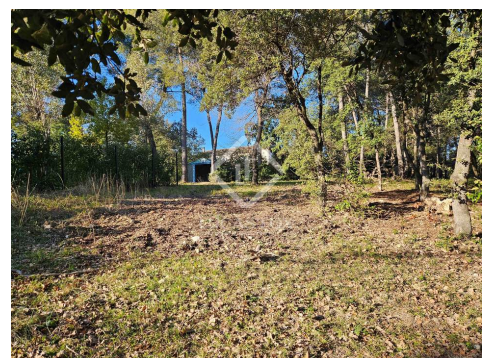

1.365.000 € Terreno - In vendita - Nuova proprieta'
Terreno in vendita a Montpellier Region, Montpellier

France » Montpellier » Montpellier Region » 34980

4.741m²

Plot size

Contattaci per questa proprietà

+33 4 67 60 59 14 • montpellier@lucasfox.com • lucasfox.it • 16 avenue Jean Jaurès, Castelnau-le-Lez, Montpellier, France